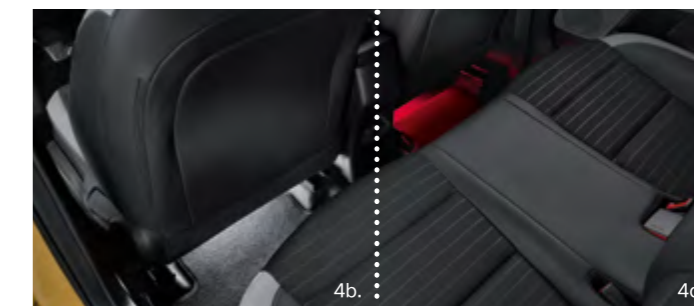

3a.

3b.

3c.

4a. / 5.

4c.

4b.

4d.

4. LED-es lábtérvilágítás Borítsa fényárba és tegye még látványosabbá az első lábteret ezzel az ajtónyitáshoz felkapcsoló, motorindításhoz pedig elhalványuló, prémium hangulatvilágítással. Stílusos piros és klasszikus fehér színben egyaránt elérhető.