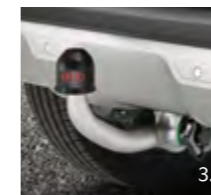

3.

4.

5.

6.

1.

1. Kerékpártartó vonóhorogra Esményi társ a kerékpártúrákon és a kirándulásokon, hiszen egyszerűen használható és biztonságos hordozást tesz lehetővé. Legnagyobb terhelhetősége eléri a 60 kg-ot, így két bicikli szállítására is alkalmas. Lopásgátlóval egészítjük ki. Nem gátolja a csomagterajtó nyitását. Vezetékei 13 tűs csatlakozóval kapcsolódnak a vonóhorog elektromos aljzatához. Kiegészítőként rendelhet 13 tűs kábelköteget, vagy adaptert, amivel 7-ről 13 tűsre alakíthatja át a csatlakozót. **E823055001**