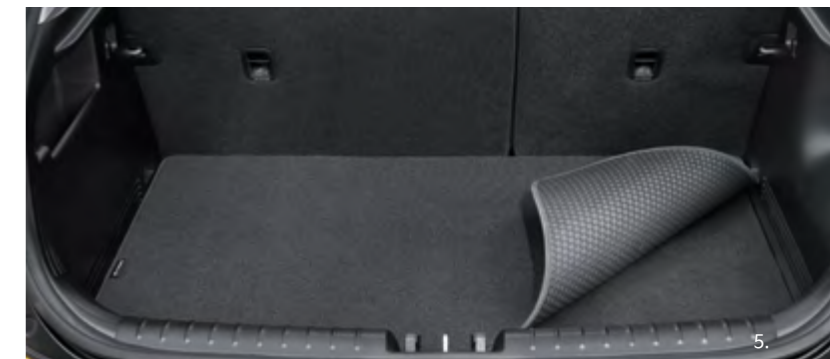

4. Csomagtértálca Mindegy, hogy milyen nedves, sáros, koszos tárgyakat kell behelyezni, ez a gondosan formált védőtálca biztosan megóvjaa a csomagtartót. Nagy használati értékéhez a strapabíró, vízálló alapanyag és a magas perem is hozzájárul, csakúgy, mint a dombormintás felület, ami megakadályozza, hogy a holmik jobbra-balra csúszkáljanak. A típusspecifikus kialakításnak köszönhetően formailag és esztétikailag is remekül illik a rakodótérhez, különösképpen, hogy Stonic logó teszi látványosabbá.

H8122ADE50 (csomagtérapdló alatti tárolórecesszel ellátott modellekhez), **H8122ADE60** (tárolórecessz nélküli modellekhez), **H8122ADE50MH** (csak MHEV hajtáslánccal felszerelt modellekhez)

5. Megfordítható csomagtérszőnyeg Iskola, bolt vagy nyaralás - a poggyászok száma és mérete mindig a körülményektől függ. Ez a többcéltű csomagtértálca minden helyzetben eszményi megoldás, hiszen egyik felét igényes, lágy tapintású velúr, a másikat pedig erős, víz- és szennyeződéscálló réteg borítja.

H8120ADE50 (csomagtérapdló alatti tárolórecesszel ellátott modellekhez),

H8120ADE60 (alsó tárolórecessz nélküli modellekhez)

6. Oldalsó díszléc Hatásosabb védelem, látványosabb stílus...

Sportos védőelemeinkkel elegánsabbá teheti a Stonic profilját, egyszerismind megóvhatja a karcoktól és a horpadásoktól. A karosszéria színére fényezhető. **H8271ADE50**

7. Sárvedőkészlet Ezek a típusspecifikus, formatervhez illeszkedő védőelemek - rossz időben és gyatra utakon egyaránt - hatékonyan óvják a Stonic alját, küszöbjeit és ajtóit a felcsapódó sártól, illetve hólettől. A készlet a jobb és a bal oldal védőelemeit is magában foglalja.