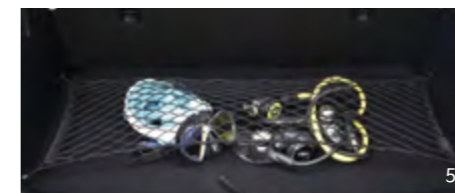

3.

4.

5.

6.

1.

1. Kerékpártartó vonóhorogra Esményi társ a kerékpártúrákon és a kirándulásokon, hiszen egyszerűen használható és biztonságos hordozást tesz lehetővé. Legnagyobb terhelhetősége eléri a 60 kg-ot, így két bicikli szállítására is alkalmas. Lopásgátlóval egészítjük ki. Nem gátolja a csomagterajtó nyitását. Vezetékei 13 tűs csatlakozóval kapcsolódnak a vonóhorog elektromos aljzatához. Kiegészítőként rendelhet 13 tűs kábelköteget, vagy adaptert, amivel 7-ről 13 tűsre alakíthatja át a csatlakozót. **E823055001**