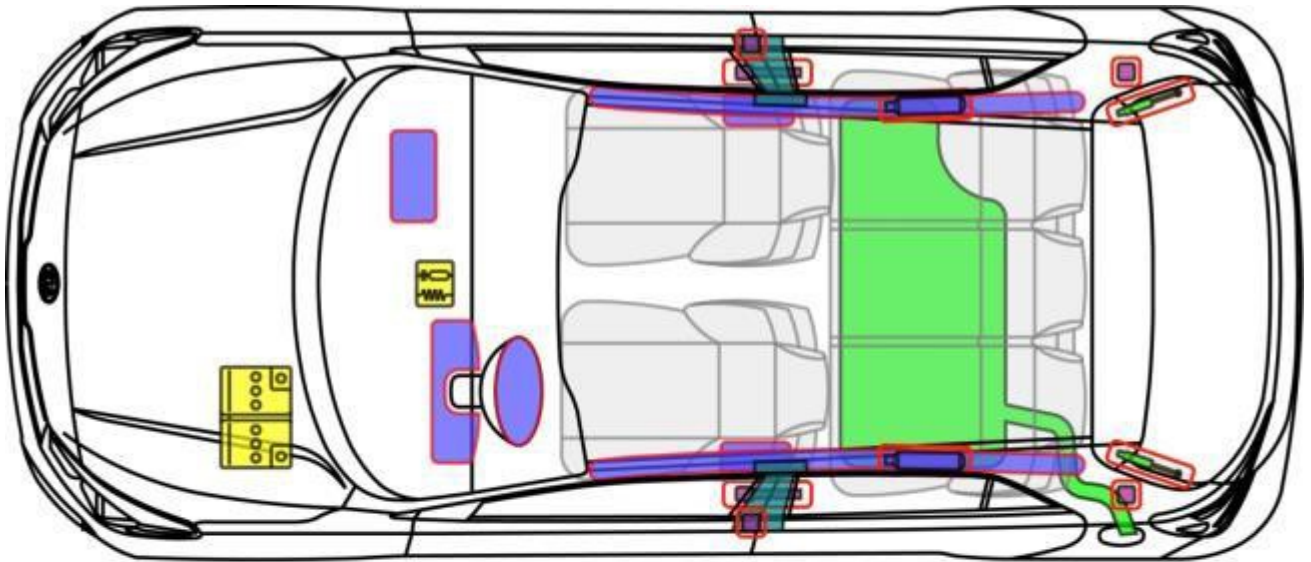

Rio (YB)

5 ov, vuodesta
2017

Selitys

Turvavyöny

Vahvistus

SRS-
ohjaus-
yksikkö

Varastoitu
kaasun-
kehitin

Jalan-
kulkijoiden
suoja-
järjestelmä

12 V:n akku

Turvavyön
esikiristin

Sylinteri

Poltto-
ainesäiliö

Rio