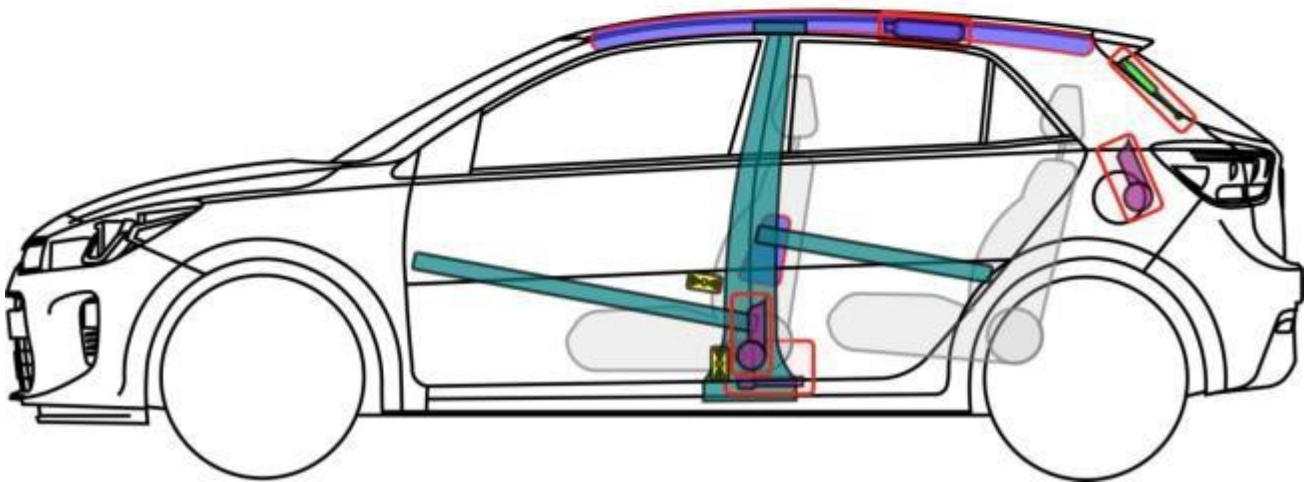

Rio (YB)

5 ov, vuodesta
2017

Selitys

Turvavyöny

Vahvistus

SRS-
ohjaus-
yksikkö

Varastoitu
kaasun-
kehitin

Jalan-
kulkijoiden
suoja-
järjestelmä

12 V:n akku

Turvavyön
esikiristin

Sylinteri

Poltto-
ainesäiliö

Rio