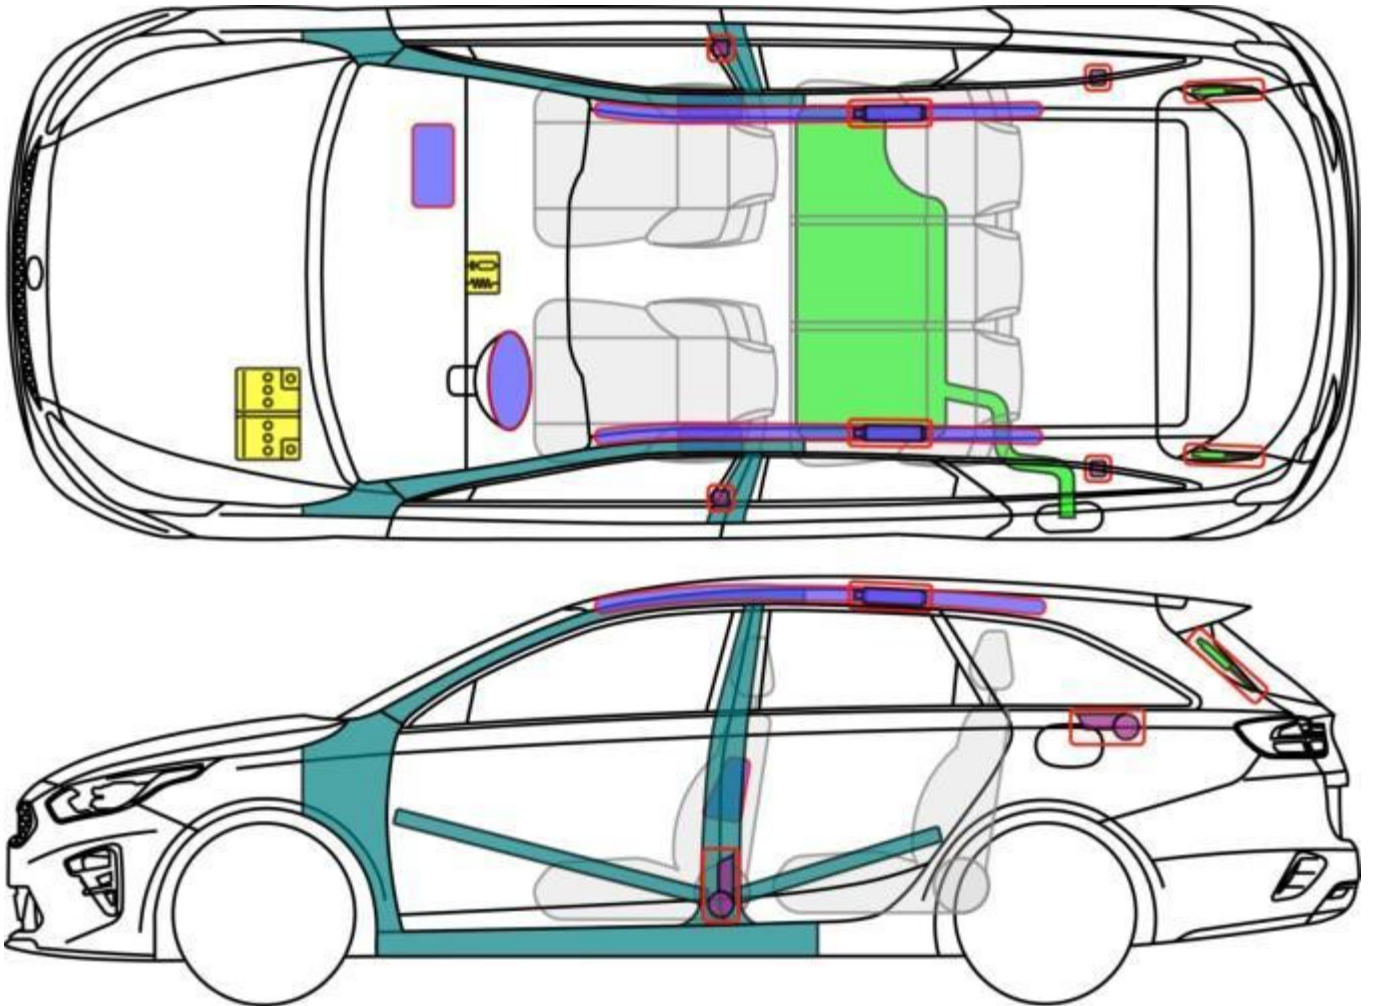

Ceed sw (CD)

Sportswagon vuodesta
2018

Selitys

Turvatyyny

Vahvistus

SRS-
ohjaus-
yksikkö

Varastoitu
kaasun-
kehitin

Jalan-
kulkijoiden
suoja-
järjestelmä

12 V:n akku

Turvavyön
esikiristin

Sylinteri

Poltto-
ainesäiliö

Ceed sw