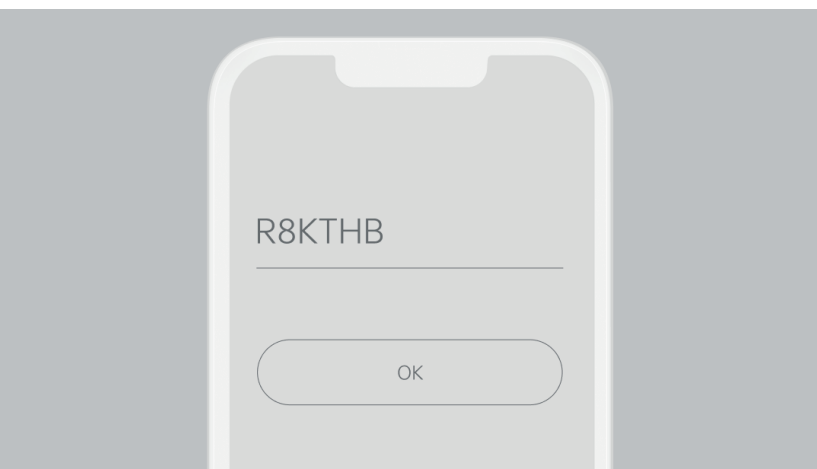

Kuinka aktivoit Kia Connect -sovelluspalvelut.

Vaihe 1

Lataa Kia Connect haluamastasi sovelluskaupasta.

Vaihe 2

Avaa Kia Connect -sovellus ja kirjaudu sisään tai luo uusi tili.

Vaihe 3

Klikkaa "Lisää" lisätäksesi autosi "Valitse autosi" -osiosta sovelluksessa. Lue ja hyväksy käyttöehdot.

Vaihe 4

Yhteensopivien ajoneuvojen kanssa voit skannata QR-koodin suoraan Kia Connect -sovelluksella lisätäksesi ajoneuvon tilillesi. QR-koodi löytyy navigointinäytöltäsi. Vaihtoehtoisesti voit syöttää VIN-tunnuksen.

Vaihe 5

Valitse nyt "Vahvistuskoodi" ajoneuvon näytöstä, kirjoita näkyvä vahvistuskoodi puhelinsovellukseen ja napsauta "ok".

Vaihe 6

Nyt mobiililaitteesi on liitetty autoosi ja voit käyttää ominaisuuksia napauttamalla oman autosi tietoja puhelinsovelluksessa.