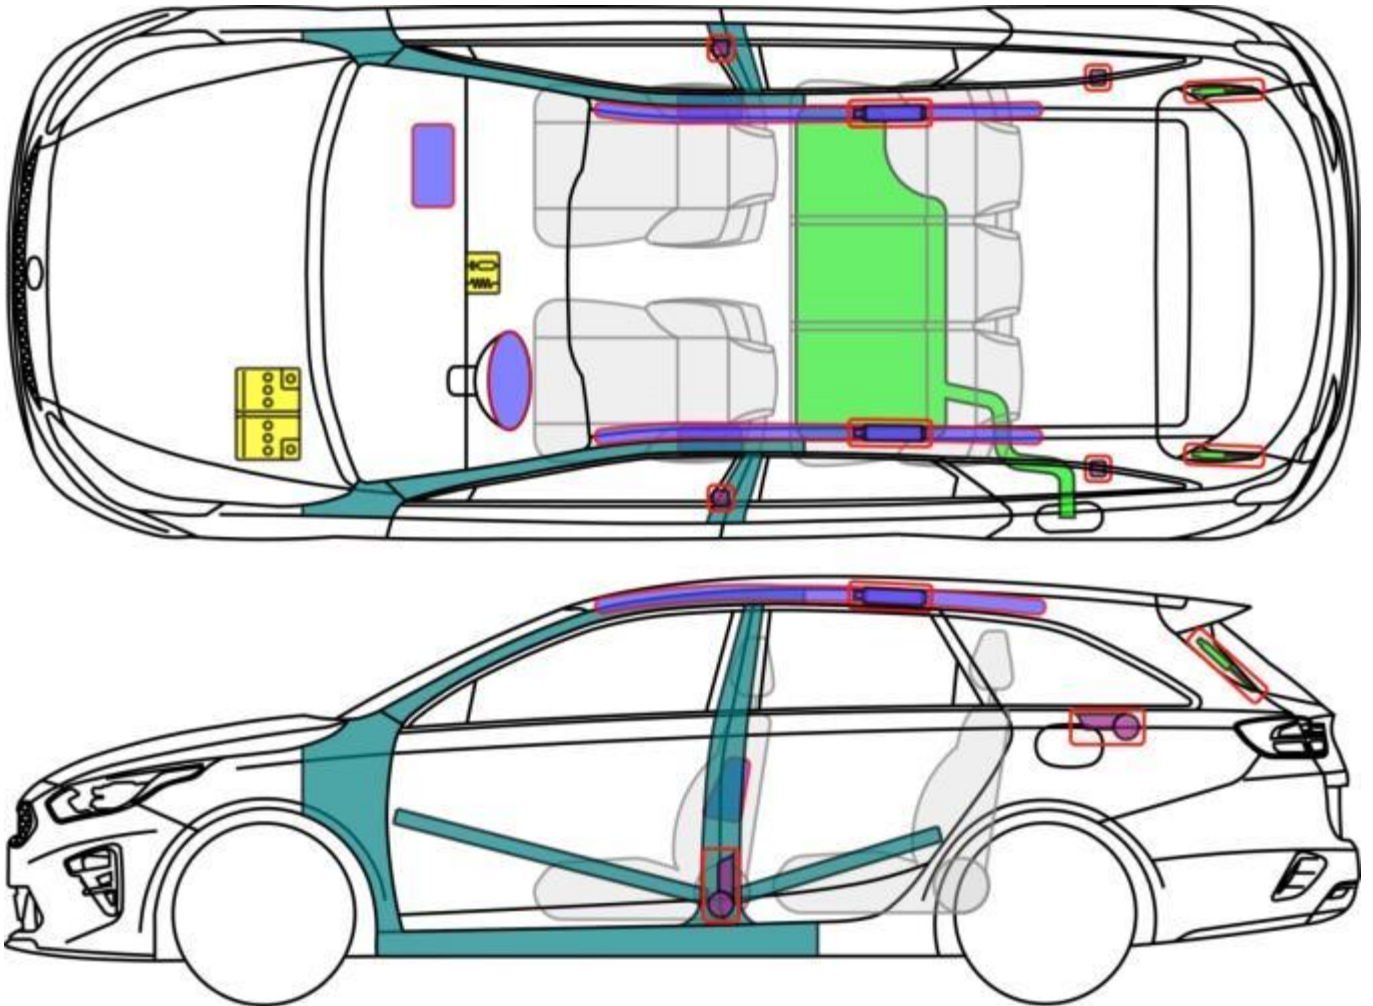

Ceed sw (CD)

Sportswagon ab 2018

Legende

	Airbag		Karosserie- verstärkung		Steuergerät
	Gas- generator		Fußgänger- Schutz- system		12 V Batterie
	Gurt- straffer		Gasdruck- dämpfer		Kraftstoff- tank

Ceed sw