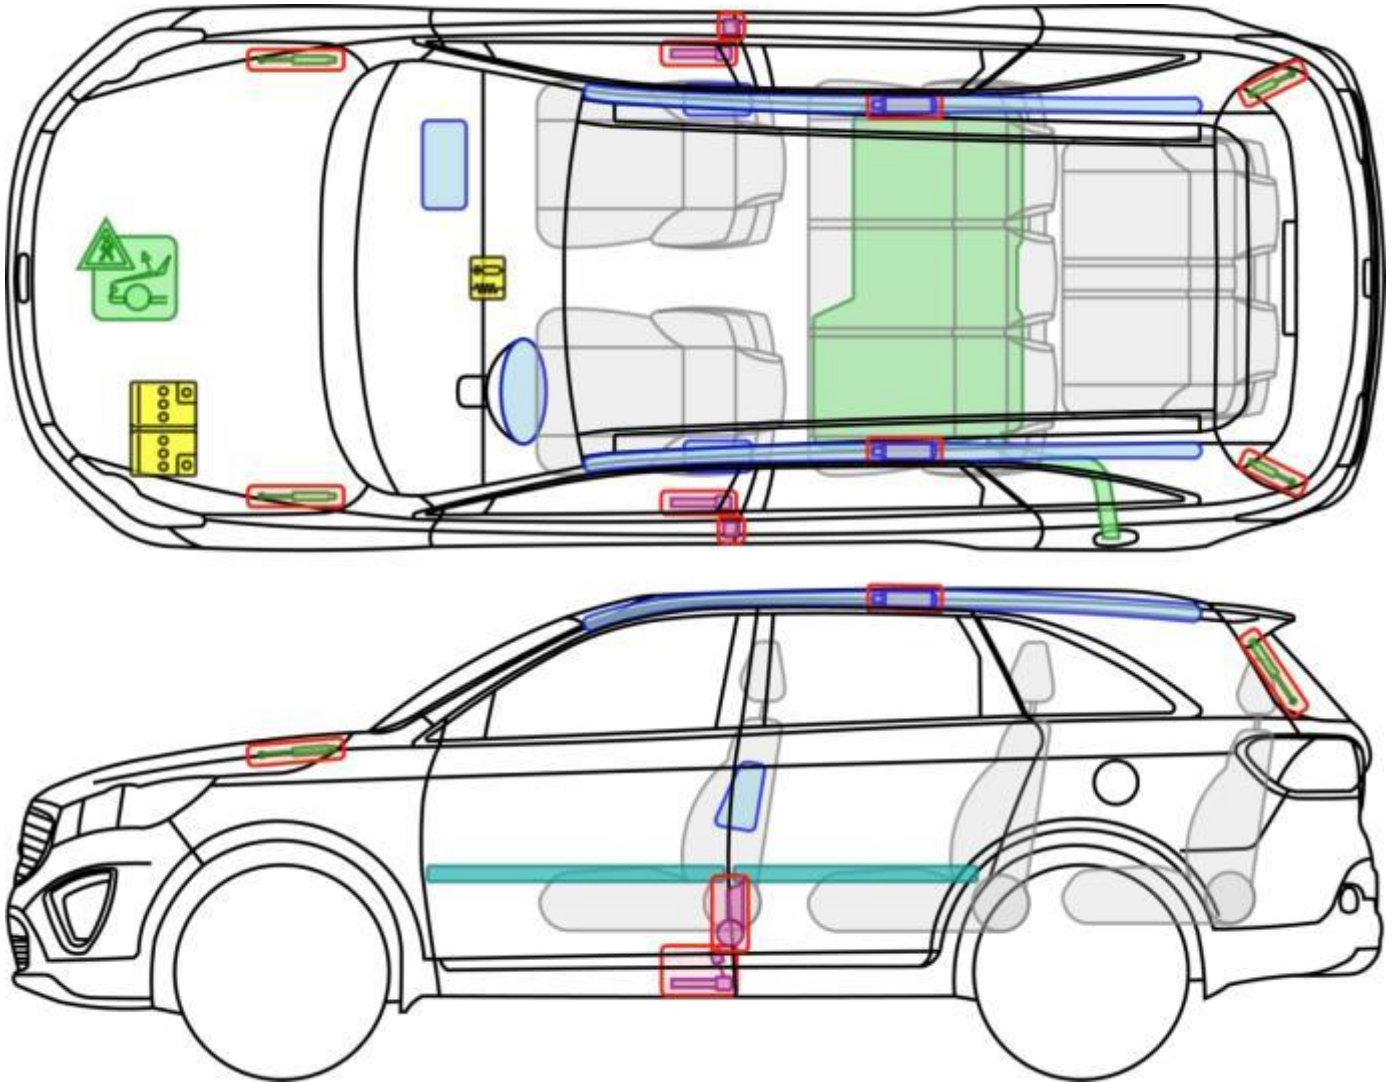

Sorento (UM)

ab 2014

Legende

Airbag

Karosserie-
verstärkung

Steuergerät

Fußgänger-
schutz-
system

Gas-
generator

Überroll-
schutz

Batterie

Gurt-
straffer

Gasdruck-
dämpfer

Kraftstoff-
tank

Sorento