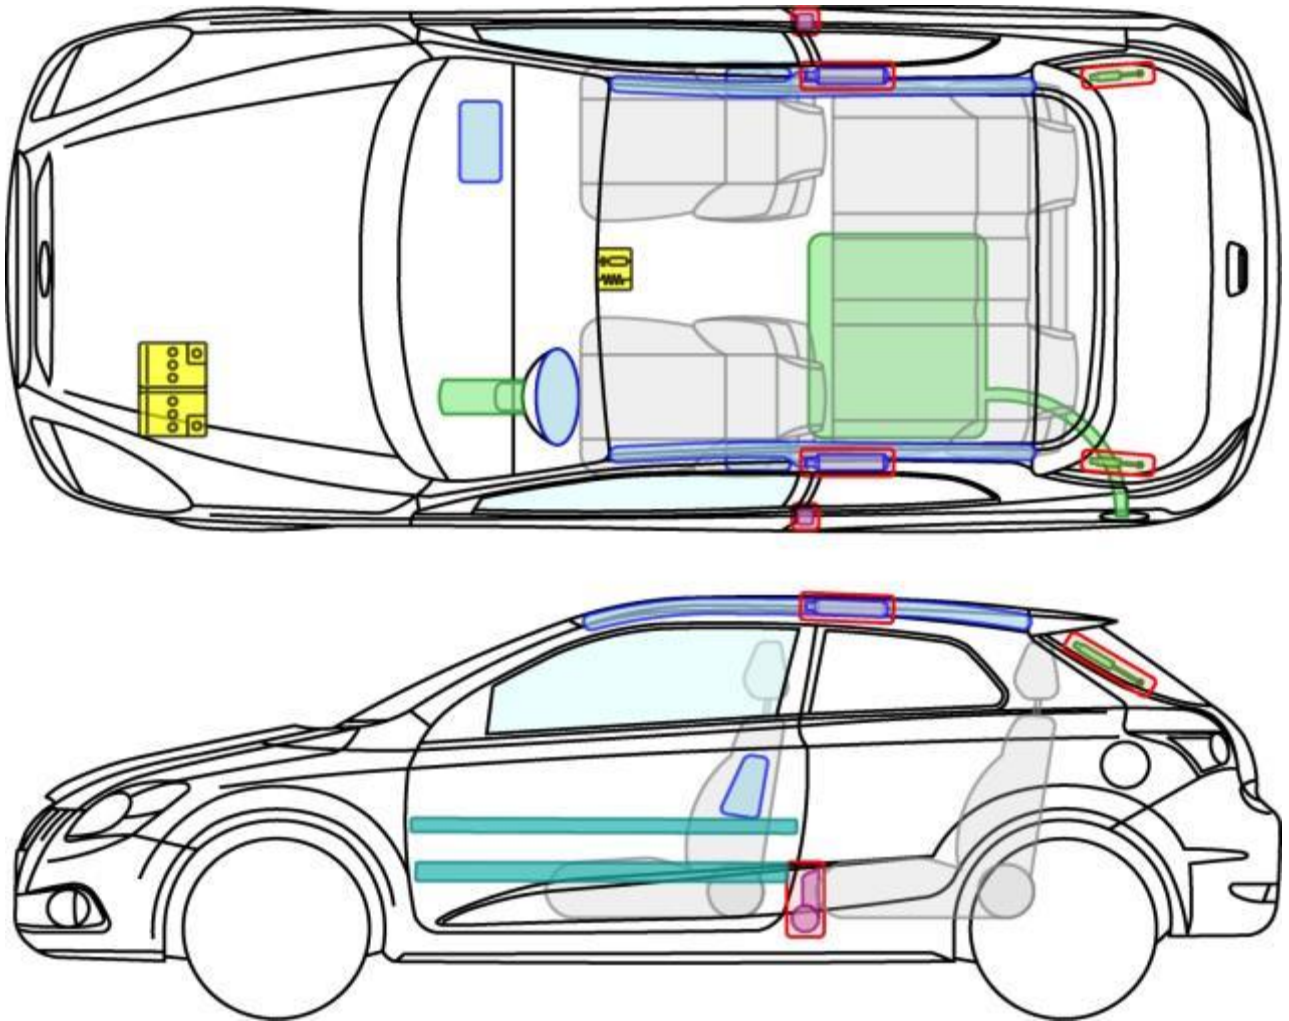

pro_cee'd (ED)

3-Türer, 2008-2012

Legende

	Airbag		Karosserie-verstärkung		Steuergerät
	Gas-generator		Überroll-schutz		Batterie
	Gurt-straffer		Gasdruck-dämpfer		Kraftstoff-tank

pro_cee'd