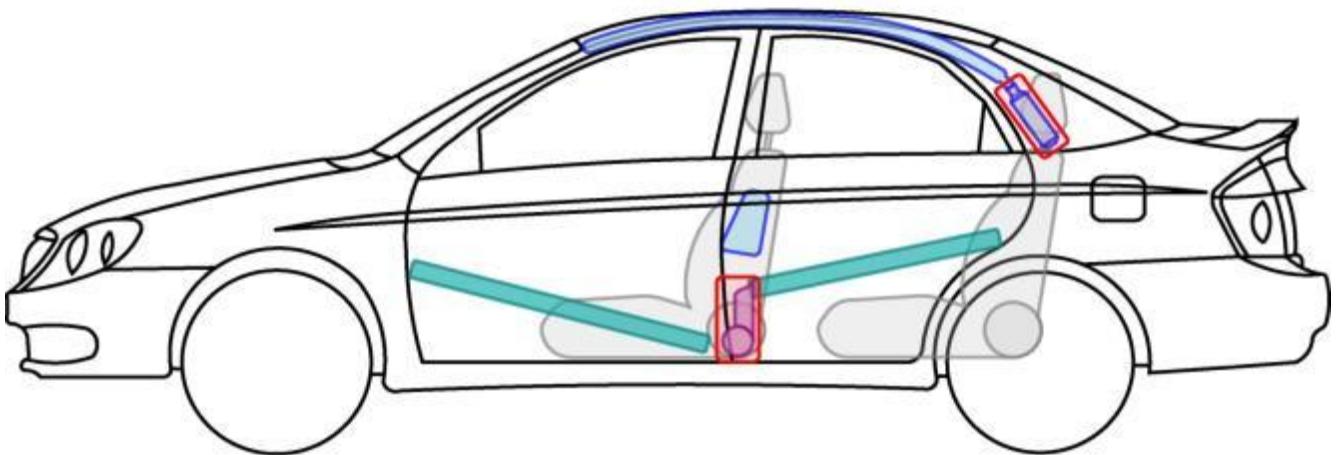

Cerato (LD)

Limousine, 2004-2008

Legende

	Airbag		Karosserie-verstärkung		Steuergerät
	Gas-generator		Überroll-schutz		Batterie
	Gurt-traffer		Gasdruck-dämpfer		Kraftstoff-tank

Cerato