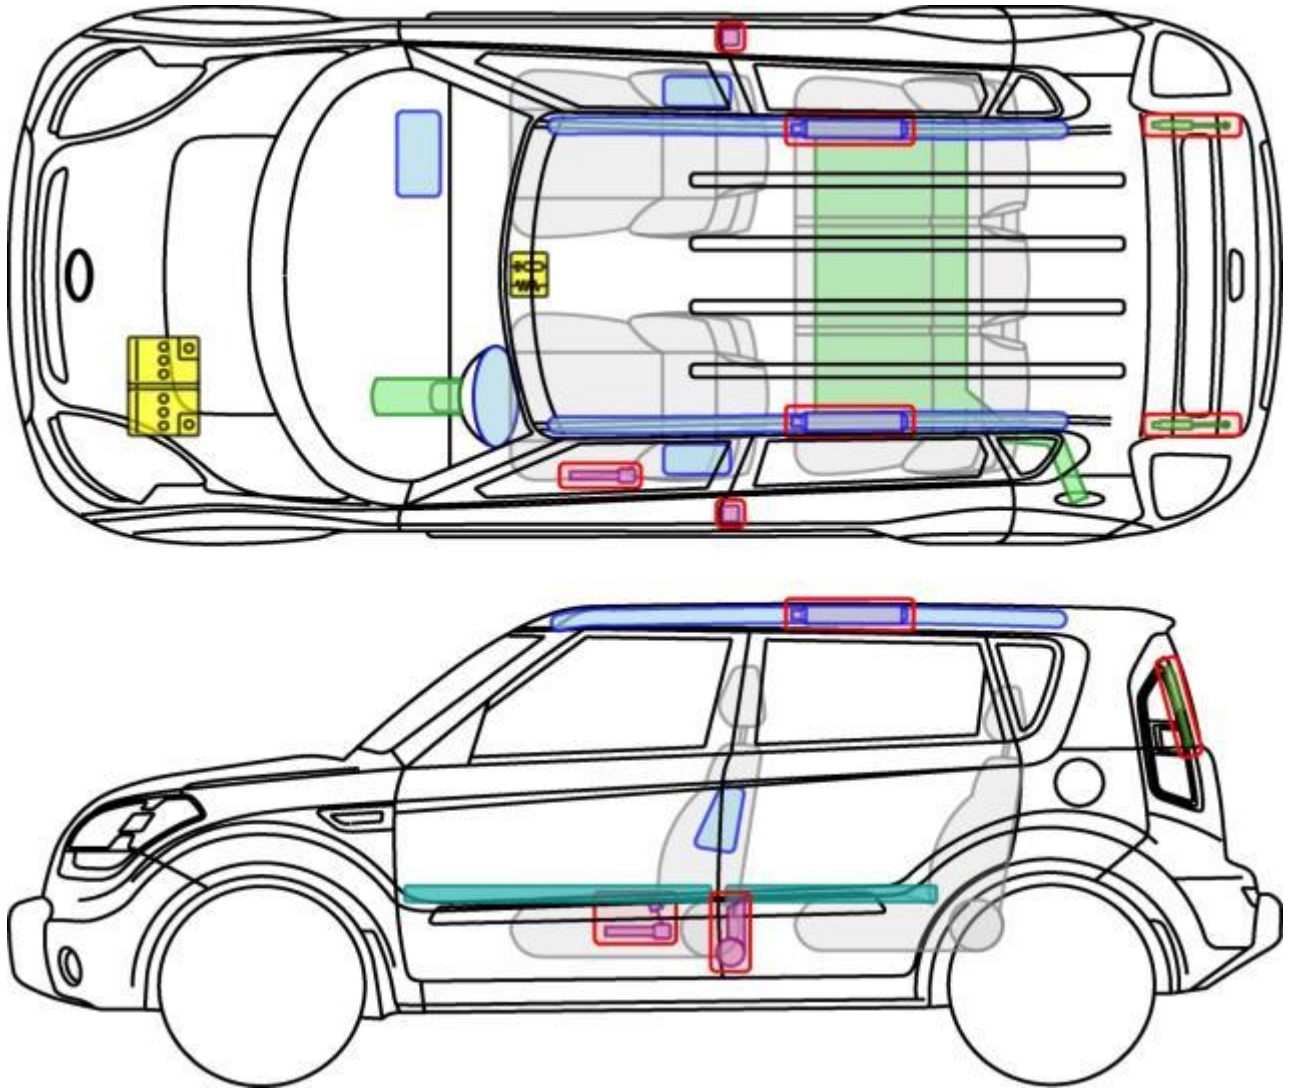

Soul (AM)

2009-2014

Legende

	Airbag		Karosserie-verstärkung		Steuergerät
	Gas-generator		Überroll-schutz		Batterie
	Gurt-traffer		Gasdruck-dämpfer		Kraftstoff-tank