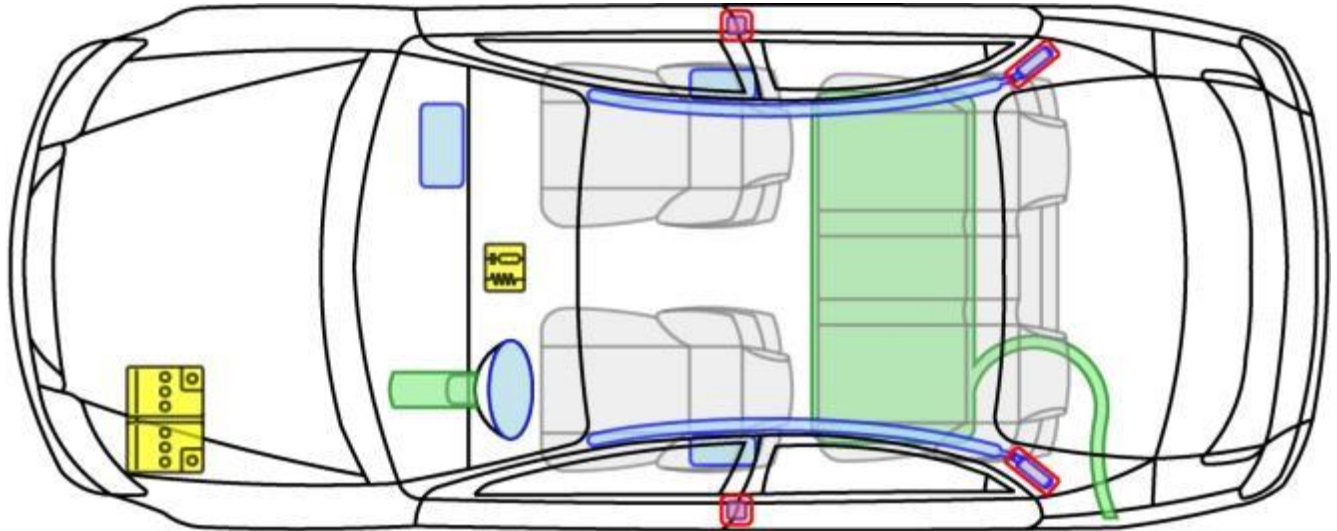

Cerato (LD)

Limousine, 2004-2008

Legende

	Airbag		Karosserie-verstärkung		Steuergerät
	Gas-generator		Überroll-schutz		Batterie
	Gurt-traffer		Gasdruck-dämpfer		Kraftstoff-tank

Cerato