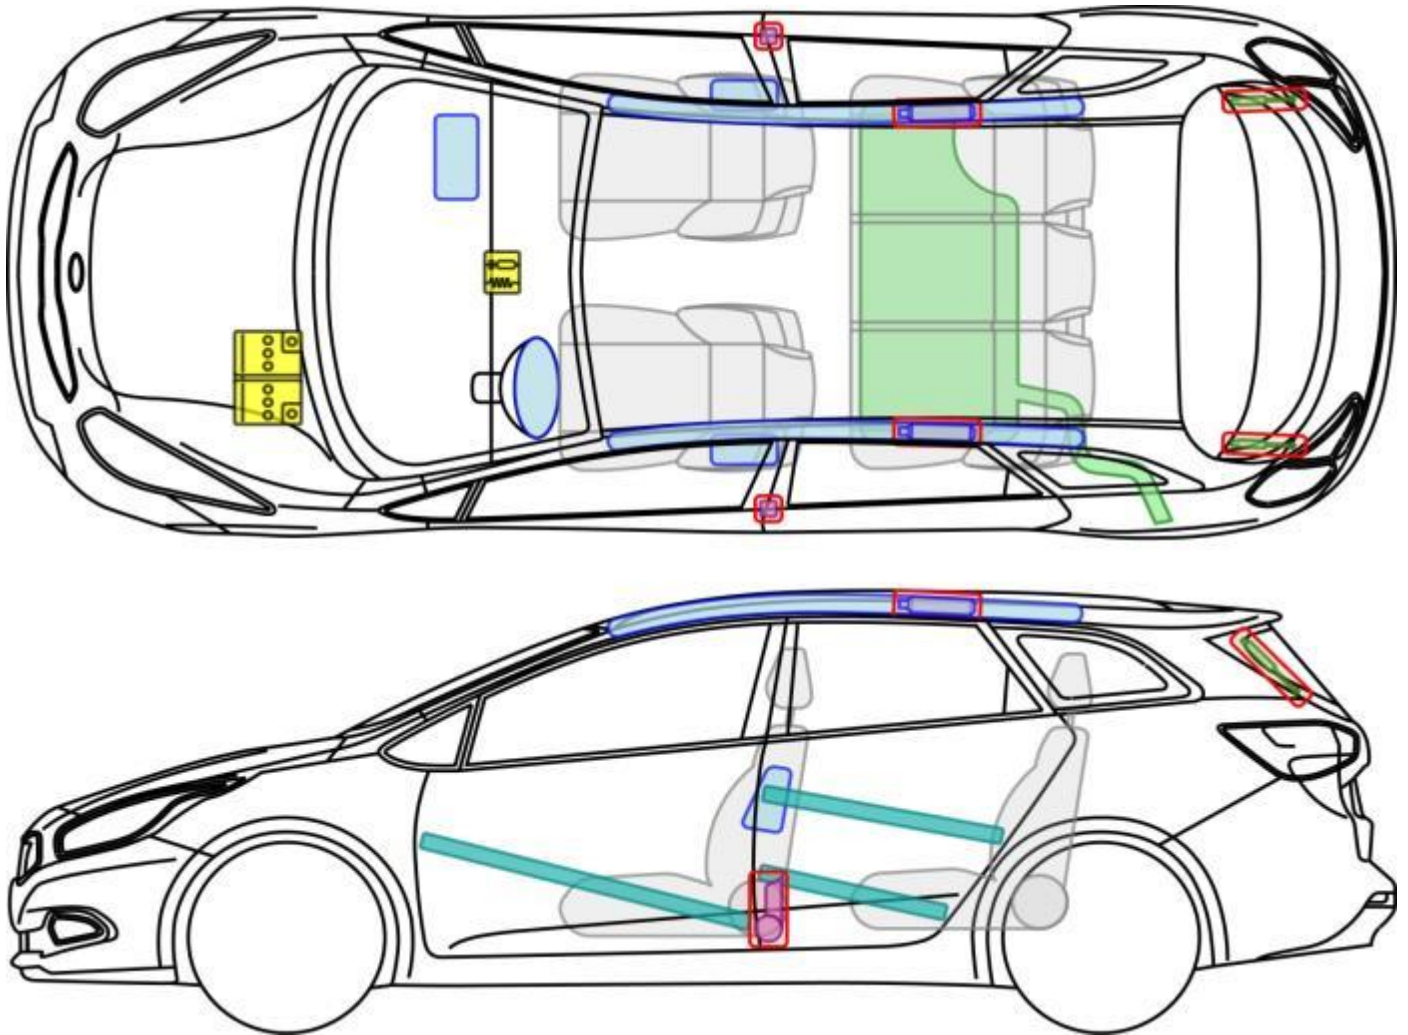

cee'd_sw (JD)

Sportswagon, ab 2012
inklusive Facelift

Legende

	Airbag		Karosserie- verstärkung		Steuergerät
	Gas- generator		Überroll- schutz		Batterie
	Gurt- straffer		Gasdruck- dämpfer		Kraftstoff- tank

cee'd