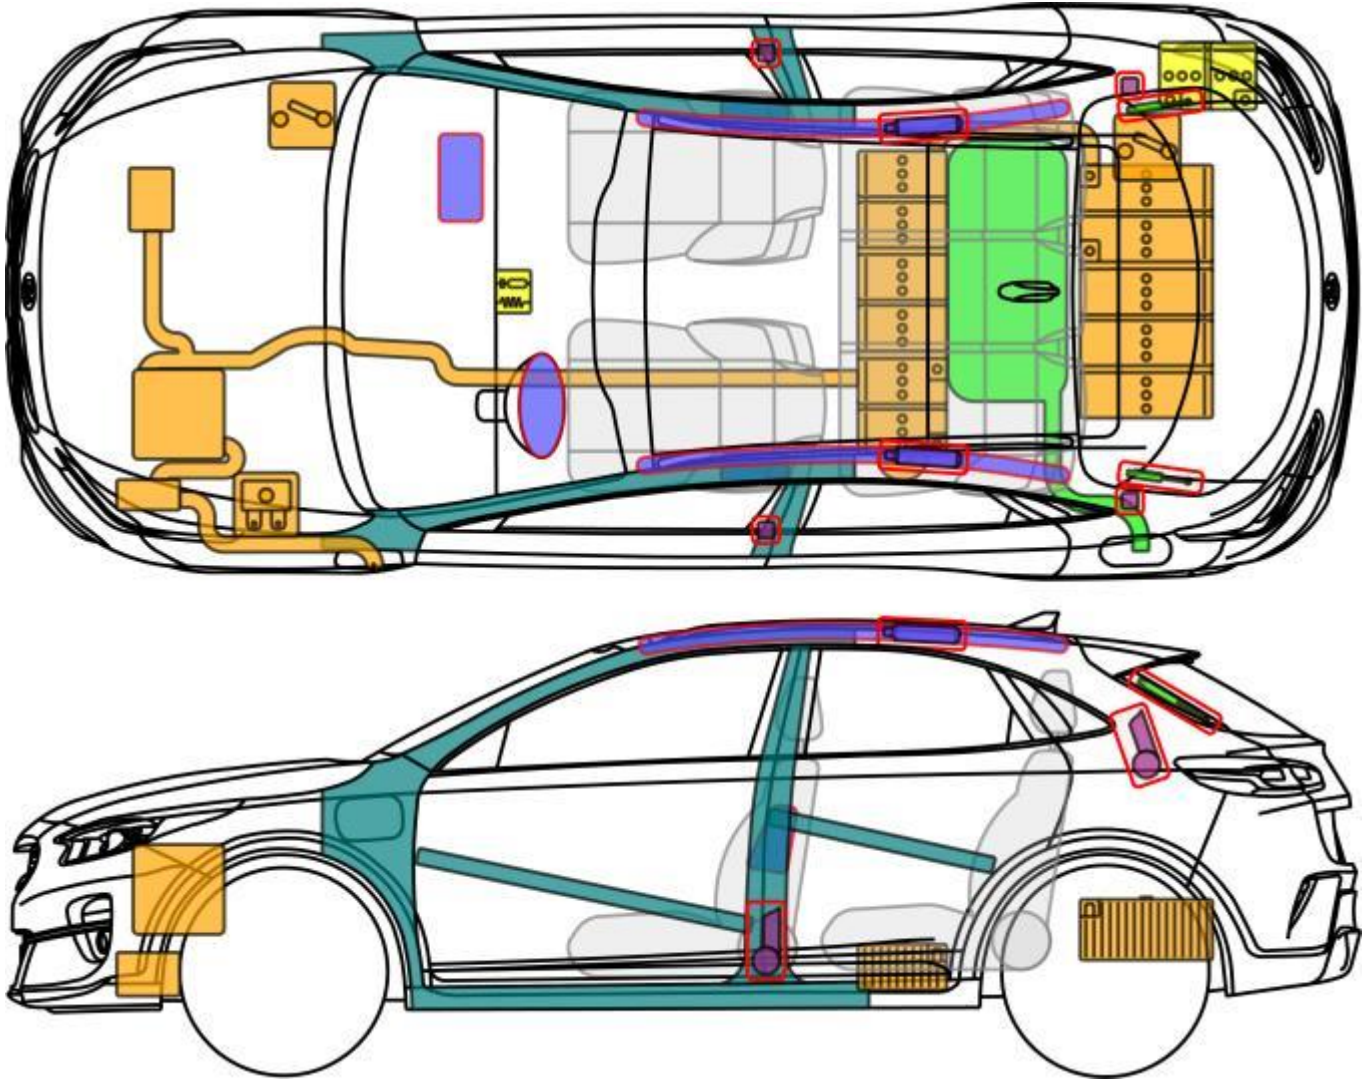

Xceed PHEV (CD)

5-Türer SUV ab 2020

Legende

	Airbag		Karosserie- verstärkung		Steuergerät		Hochvolt- batterie
	Gas- generator		12 V Batterie Trennstelle		12 V Batterie		Hochvolt- leitung/ -komponente
	Gurt- straffer		Gasdruck- dämpfer		Kraftstoff- tank		HV- Trennstelle

Xceed PHEV