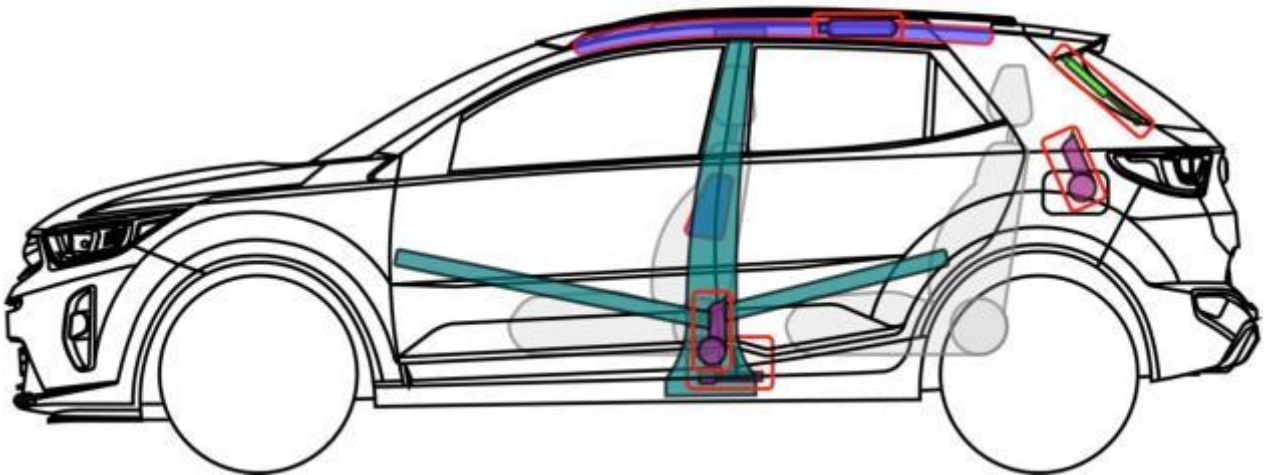

5-Türer, ab 2017

Legende

	Airbag		Karosserie- verstärkung		Steuergerät
	Gas- generator		Fußgänger- Schutz- system		12 V Batterie
	Gurt- straffer		Gasdruck- dämpfer		Kraftstoff- tank

Stonic

Venga (YN)

ab 2010
inklusive Facelift