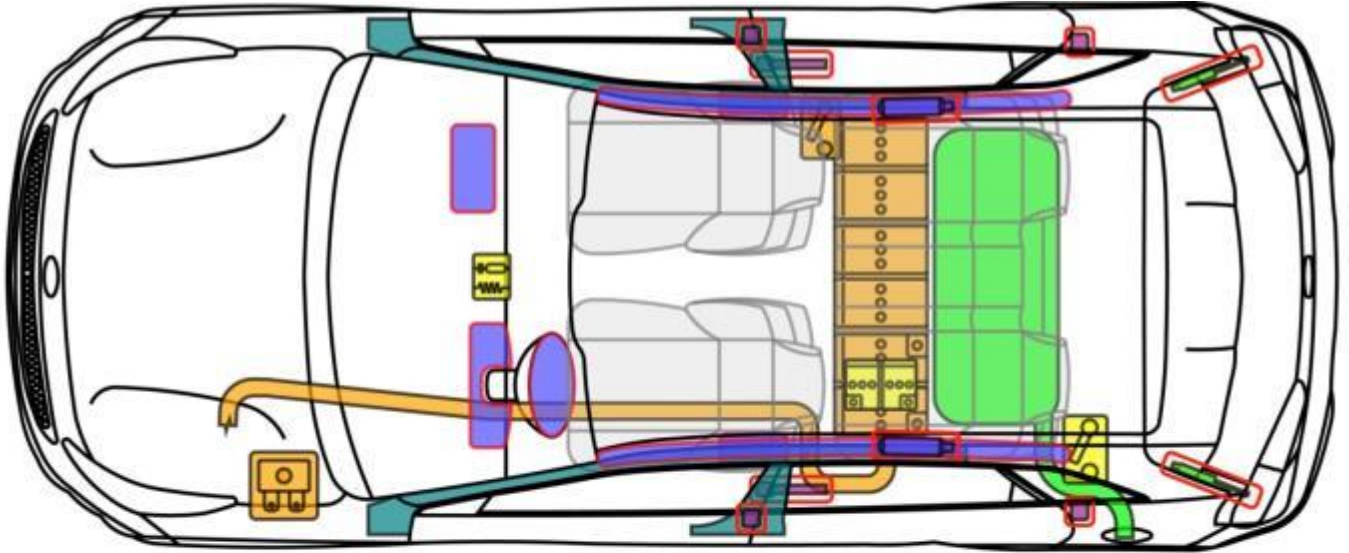

Niro (DE HEV)

ab MY 2018-
12V in HV Batterie

Legende

Airbag

Karosserie-
verstärkung

Steuergerät

Hochvolt-
batterie

Gas-
generator

12 V
Batterie
Trennstelle

12 V
Batterie

Hochvolt-
leitung/
-komponente

Gurt-
straffer

Gasdruck-
dämpfer

Kraftstoff-
tank

HV-
Trennstelle

Niro