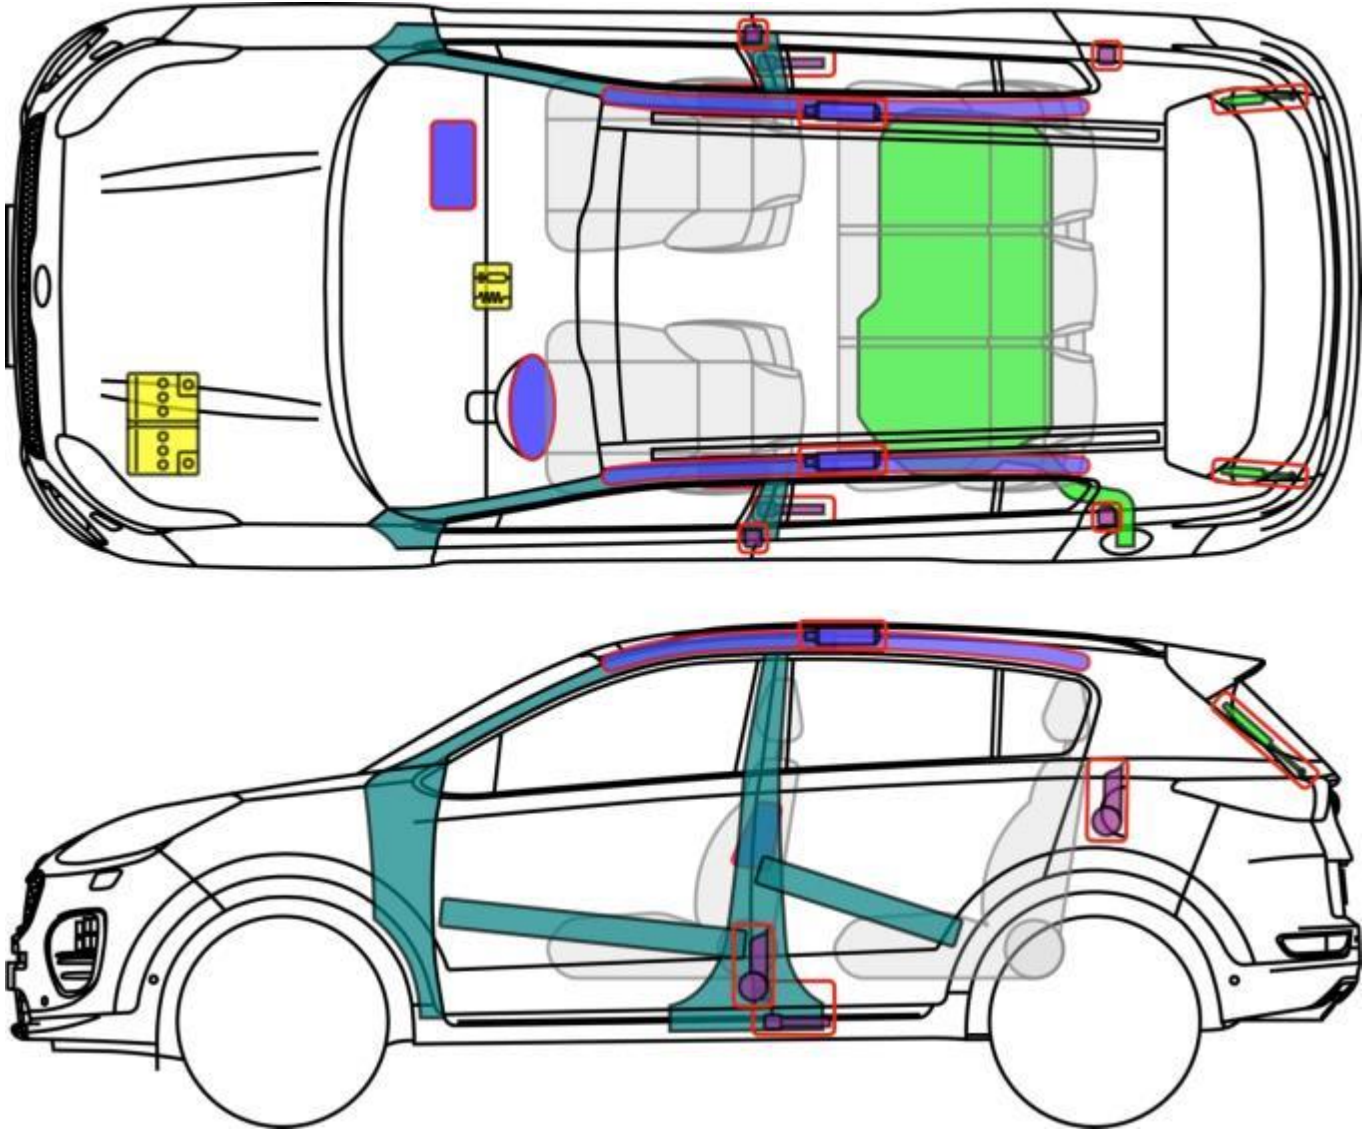

Legende

	Airbag		Karosserie- verstärkung		Steuergerät
	Gas- generator		Überroll- schutz		Batterie
	Gurt- straffer		Gasdruck- dämpfer		Kraftstoff- tank

Sportage

Sportage (QL)

ab 2016

Legende

	Airbag		Karosserie-verstärkung		Steuergerät
	Gas-generator		Fußgänger-Schutz-system		12 V Batterie
	Gurt-straffer		Gasdruck-dämpfer		Kraftstoff-tank