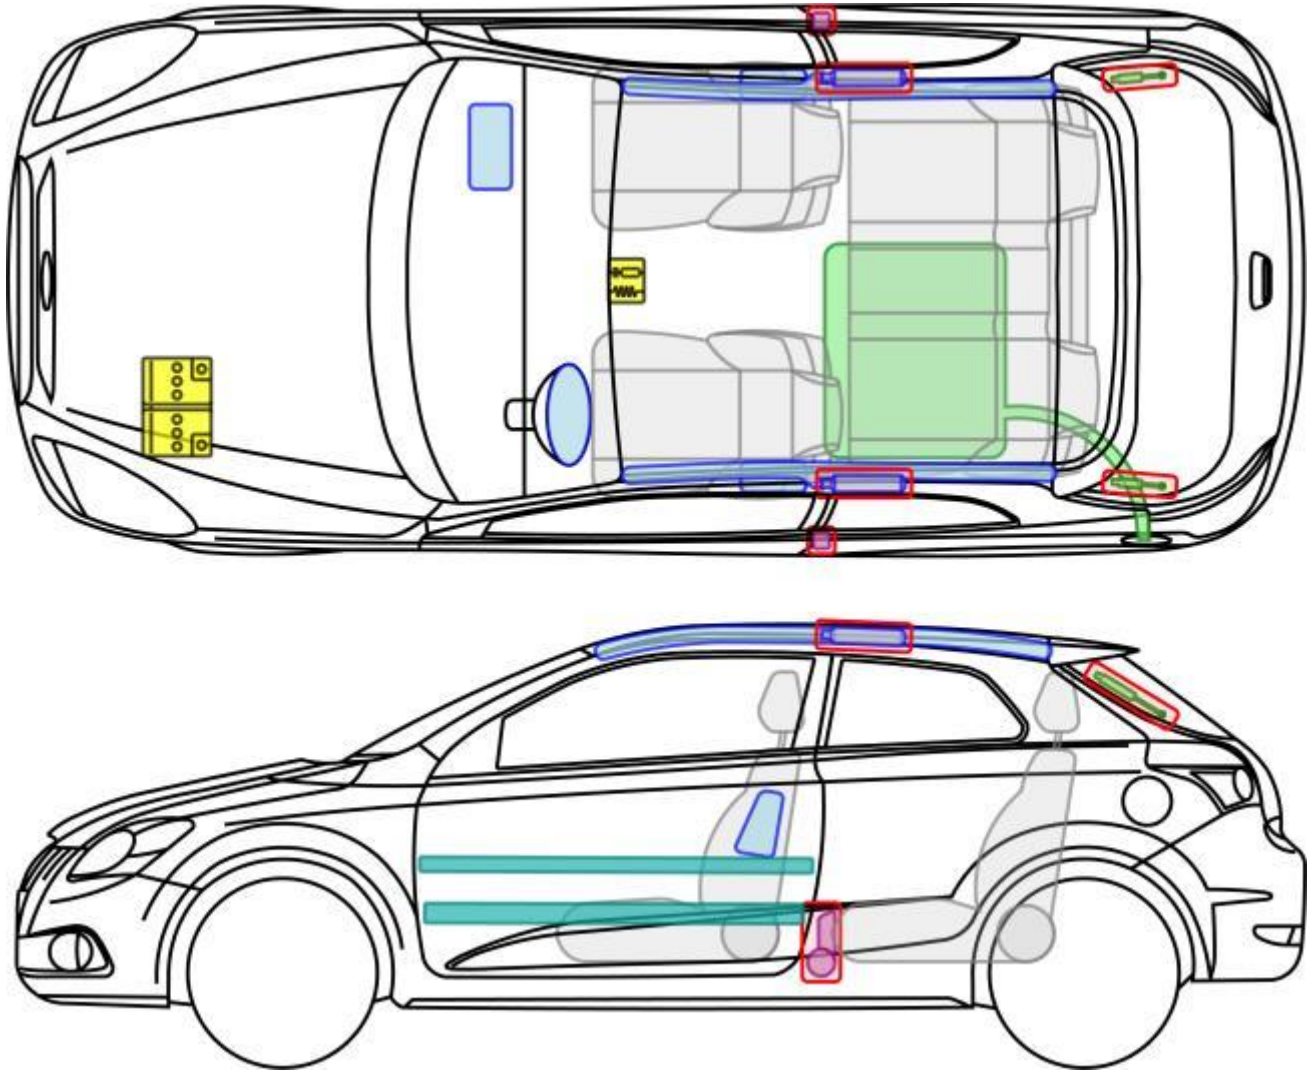

Legende

	Airbag		Karosserie-verstärkung		Steuergerät
	Gas-generator		Überroll-schutz		Batterie
	Gurt-straffer		Gasdruck-dämpfer		Kraftstoff-tank

cee'd_sw

pro_cee'd (ED)

3-Türer, 2008-2012

Legende

	Airbag		Karosserie-verstärkung		Steuergerät
	Gas-generator		Überroll-schutz		Batterie
	Gurt-straffer		Gasdruck-dämpfer		Kraftstoff-tank