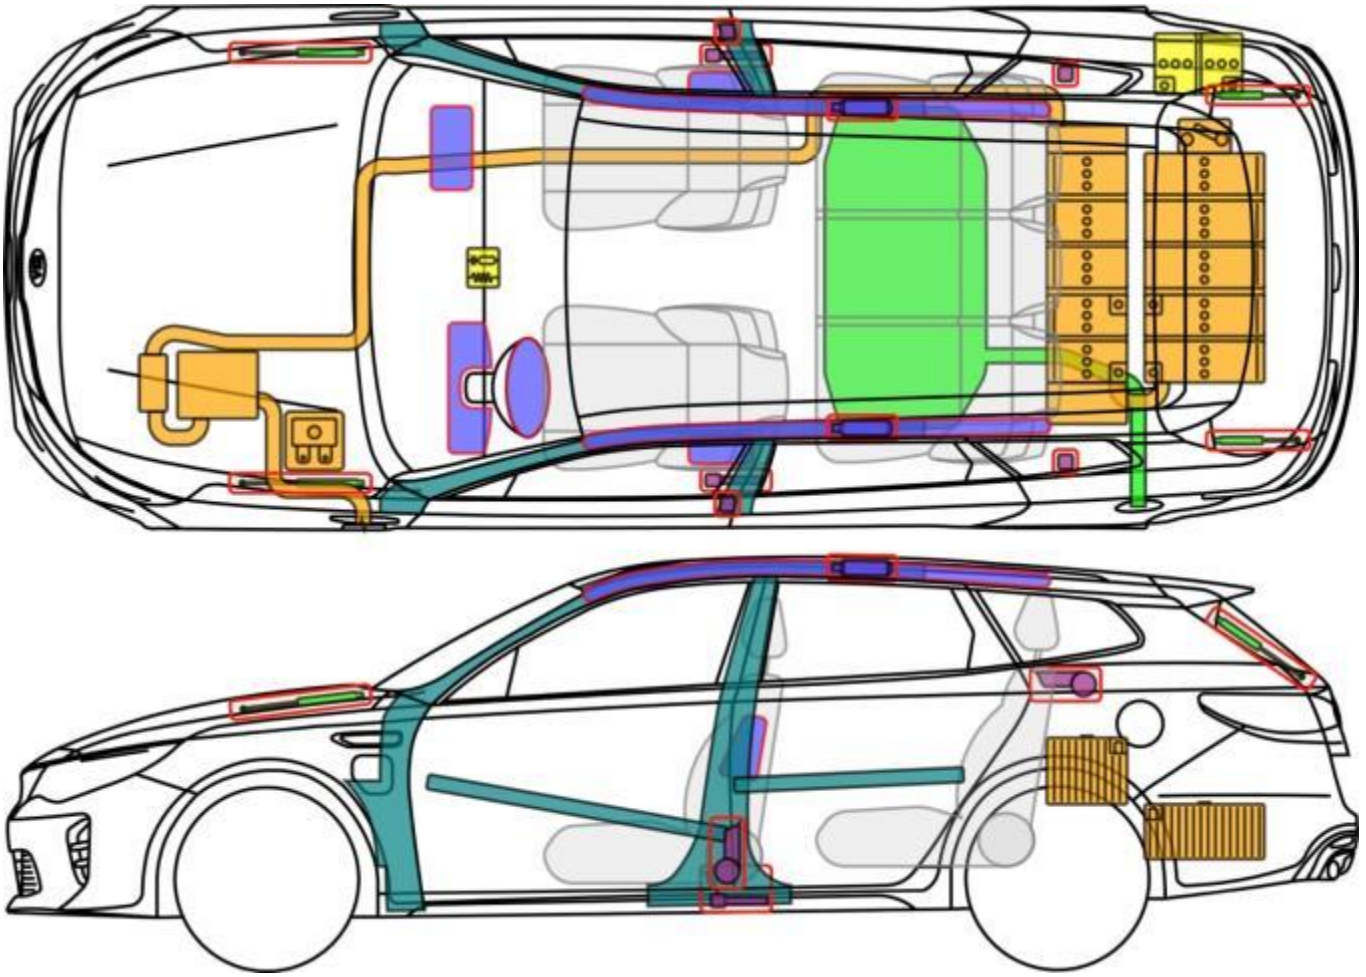

Optima (JF)

Plug-in Hybrid,
5-Türer ab 2017

Legende

	Airbag		Karosserie- verstärkung		Steuergerät		Hochvolt- batterie
	Gas- generator		Fußgänger- Schutz- system		12 V Batterie		Hochvolt- leitung/ -komponente
	Gurt- straffer		Gasdruck- dämpfer		Kraftstoff- tank		HV- Trennstelle

Optima