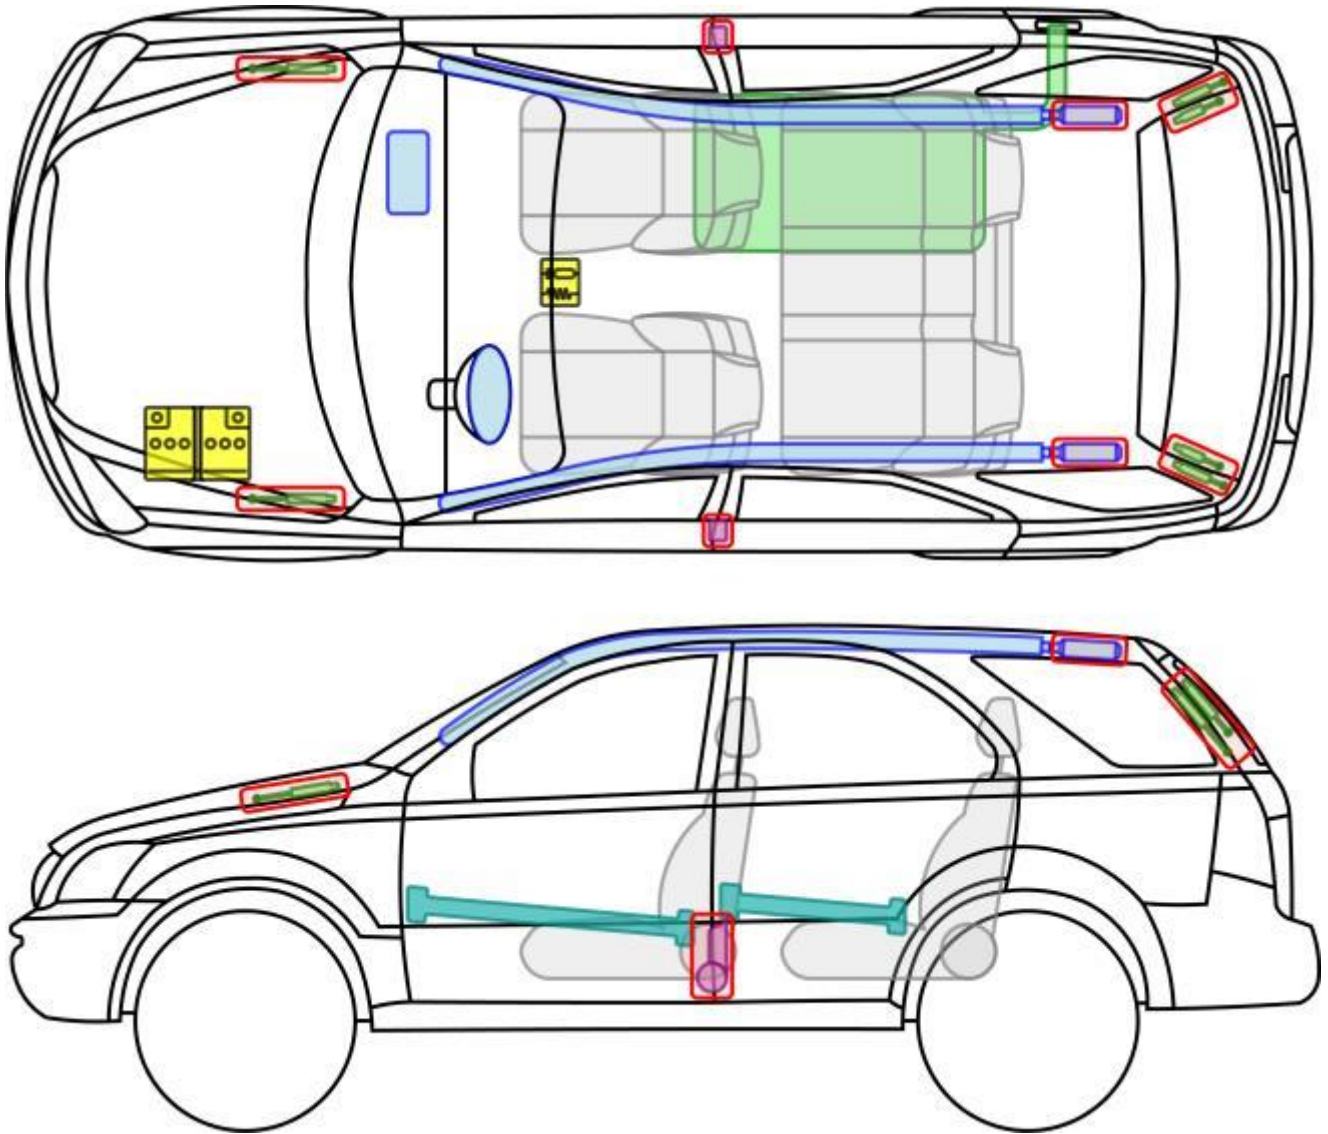

Sorento (BL)

2002-2006

Legende

	Airbag		Karosserie-verstärkung		Steuergerät
	Gas-generator		Überroll-schutz		Batterie
	Gurt-straffer		Gasdruck-dämpfer		Kraftstoff-tank

Sorento