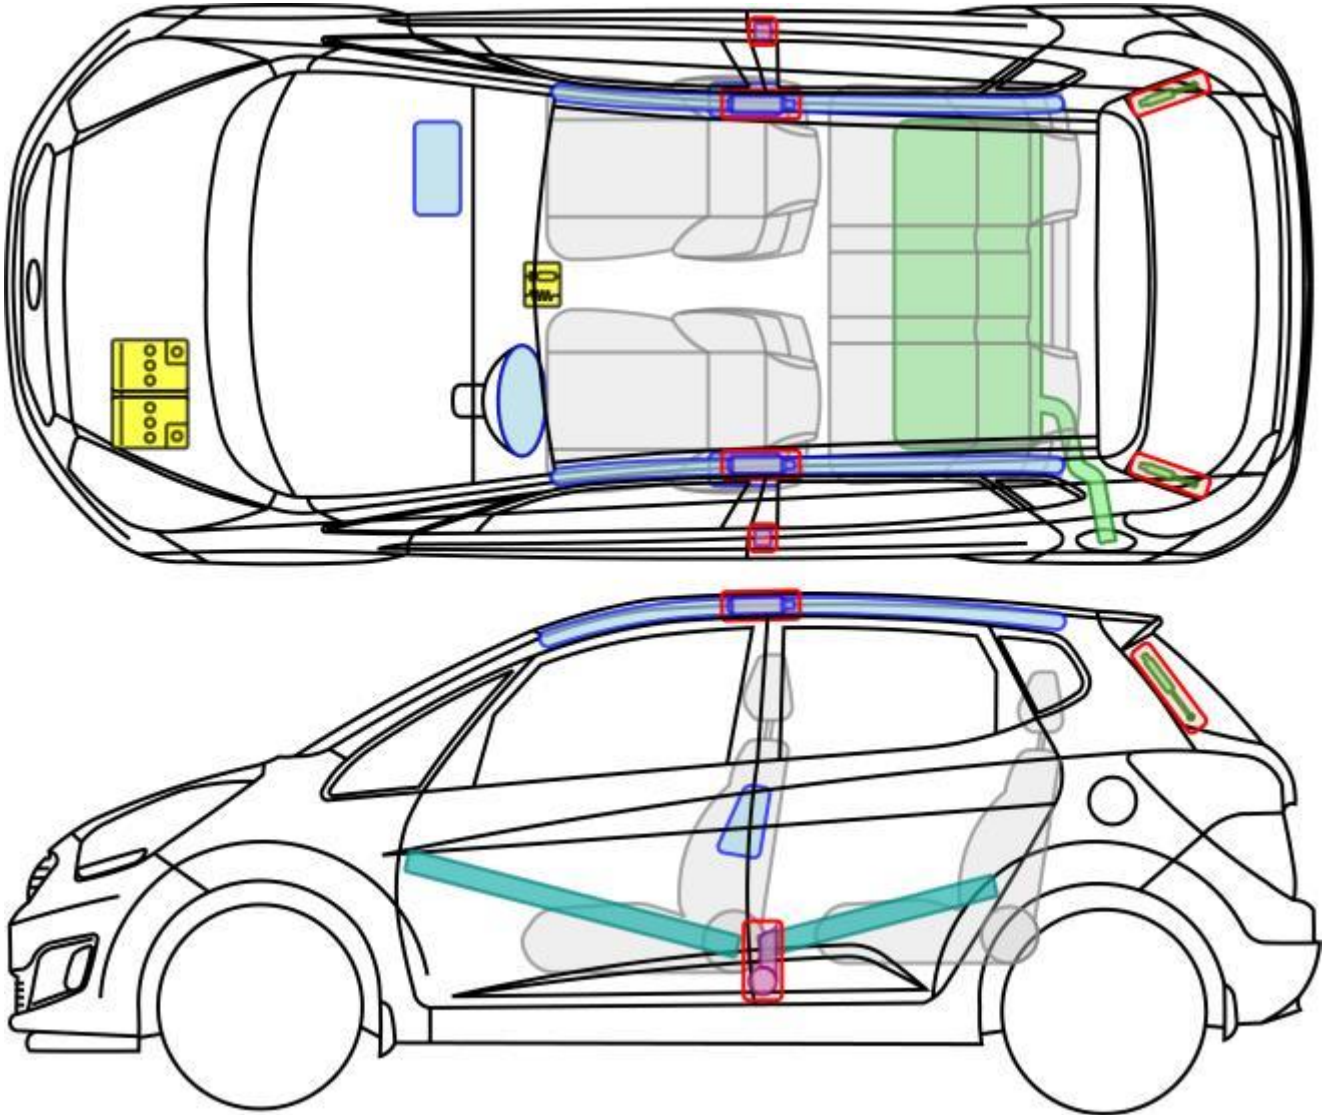

5-Türer, ab 2017

Legende

	Airbag		Karosserie- verstärkung		Steuergerät
	Gas- generator		Fußgänger- Schutz- system		12 V Batterie
	Gurt- straffer		Gasdruck- dämpfer		Kraftstoff- tank

Stonic

Venga (YN)

ab 2010
inklusive Facelift