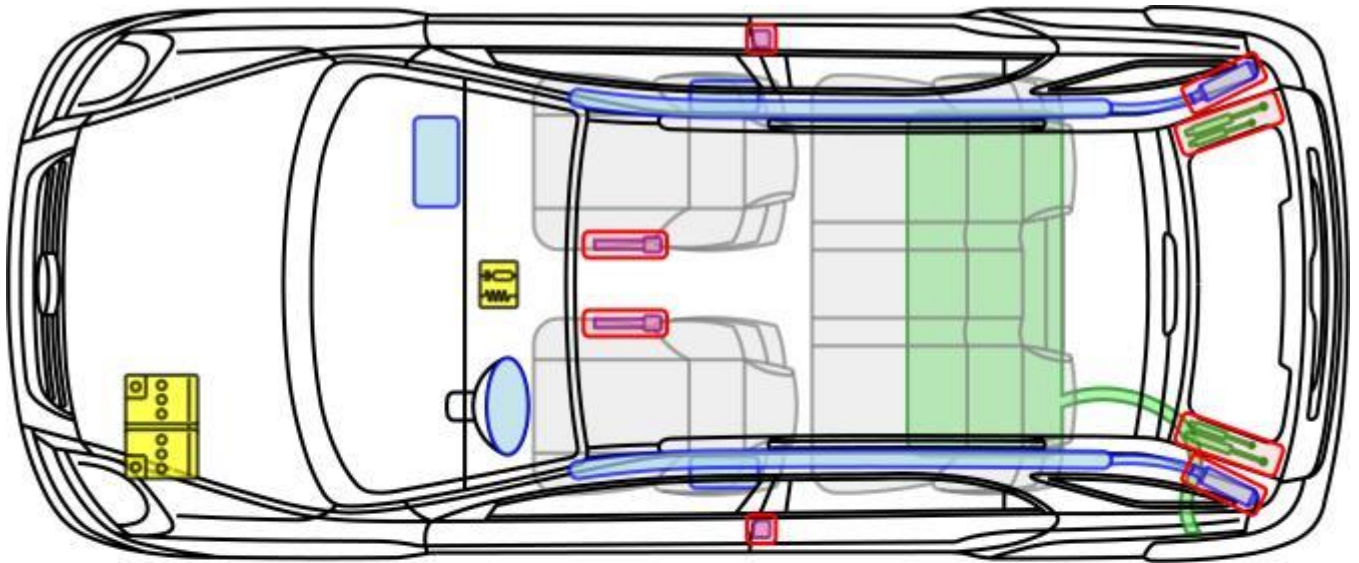

Sportage (KM/JES)

2004-2010

Legende

	Airbag		Karosserie-verstärkung		Steuergerät
	Gas-generator		Überroll-schutz		Batterie
	Gurt-traffer		Gasdruck-dämpfer		Kraftstoff-tank