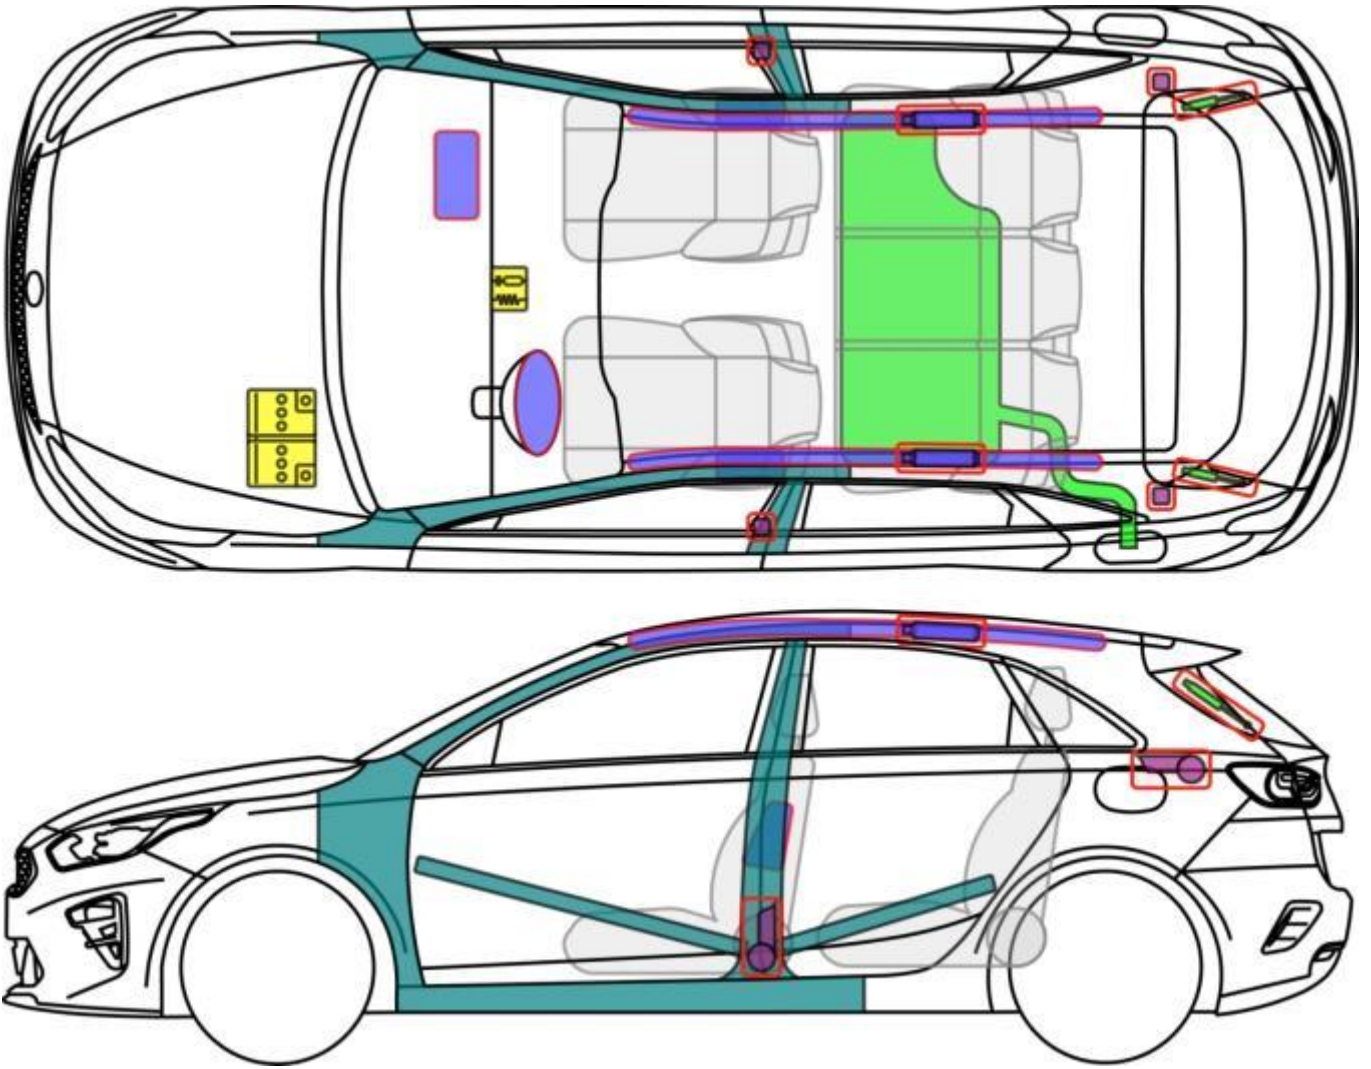

Ceed (CD)

5-Türer ab 2018

Legende

	Airbag		Karosserie-verstärkung		Steuergerät
	Gas-generator		Fußgänger-Schutz-system		12 V Batterie
	Gurt-straffer		Gasdruck-dämpfer		Kraftstoff-tank

Ceed

Ceed sw (CD)

Sportswagon ab 2018