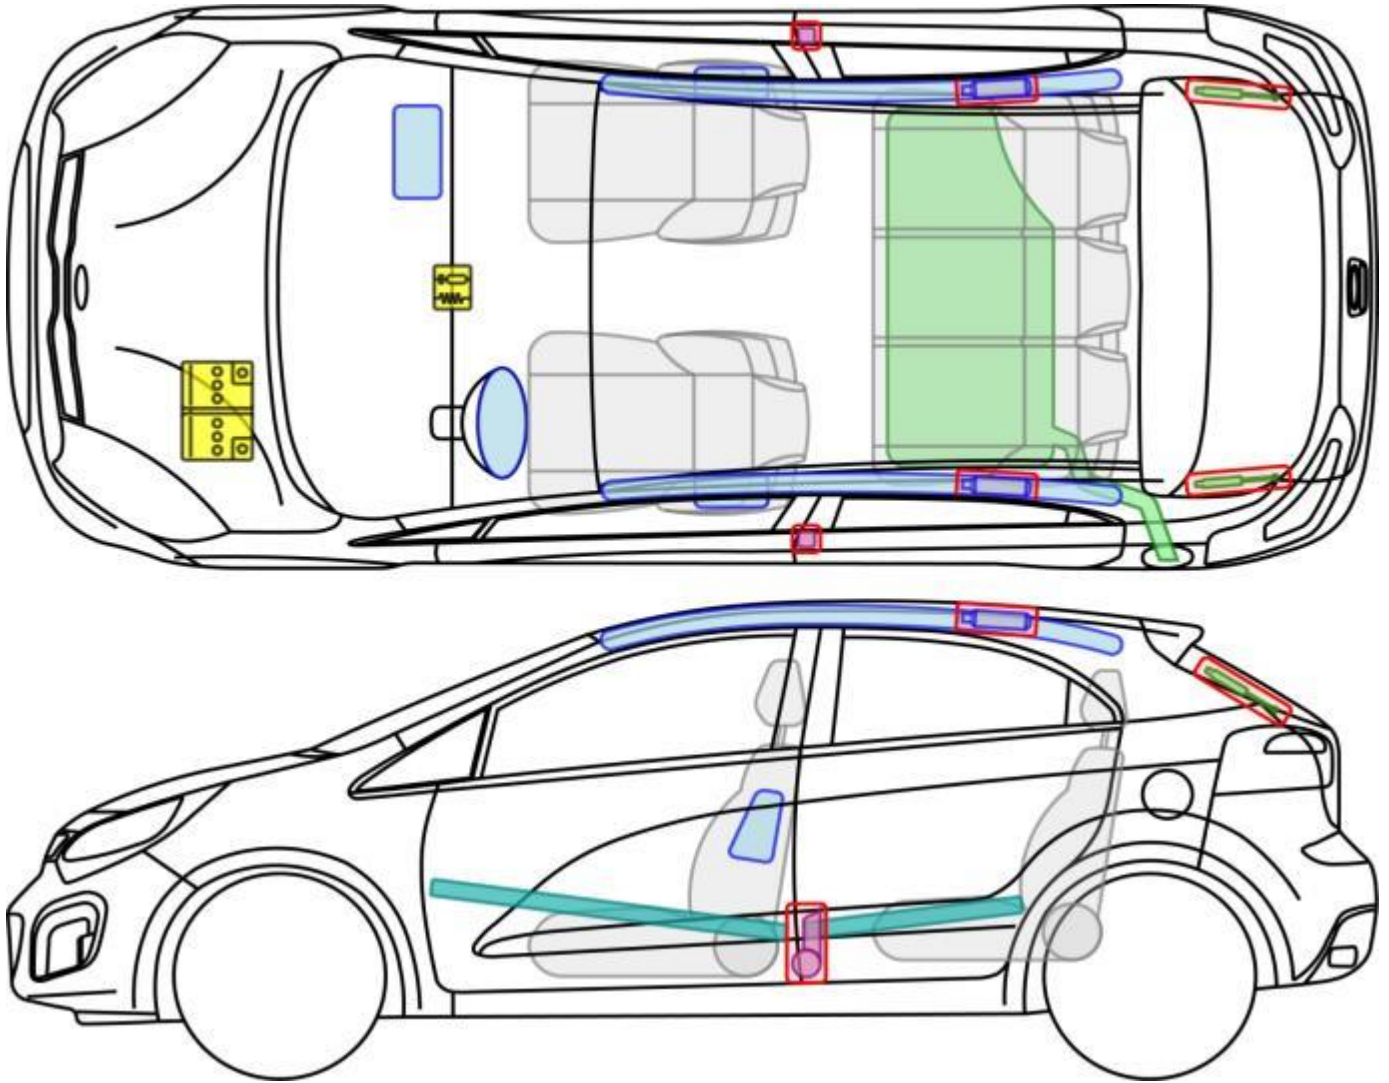

Legende

	Airbag		Karosserie- verstärkung		Steuergerät
	Gas- generator		Überroll- schutz		Batterie
	Gurt- straffer		Gasdruck- dämpfer		Kraftstoff- tank

Rio

Rio (UB)

5-Türer, 2011-2017
inklusive Facelift

Legende