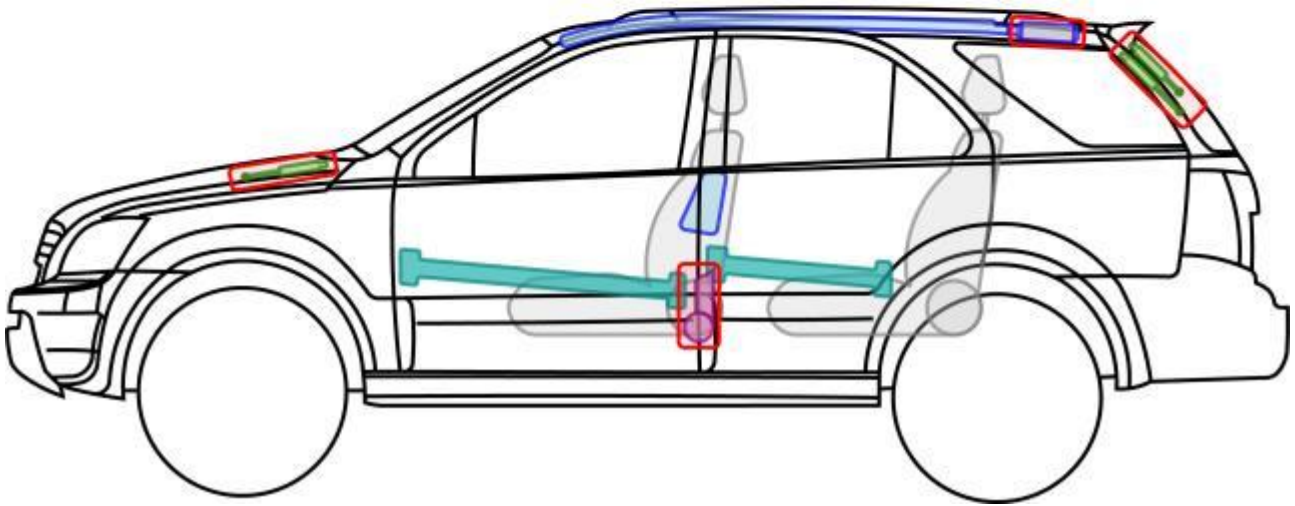

Rio

Sorento (BL)

2002-2006

Legende

	Airbag		Karosserie-verstärkung		Steuergerät
	Gas-generator		Überroll-schutz		Batterie
	Gurt-straffer		Gasdruck-dämpfer		Kraftstoff-tank

Sorento

Sorento (BL)

2006-2009