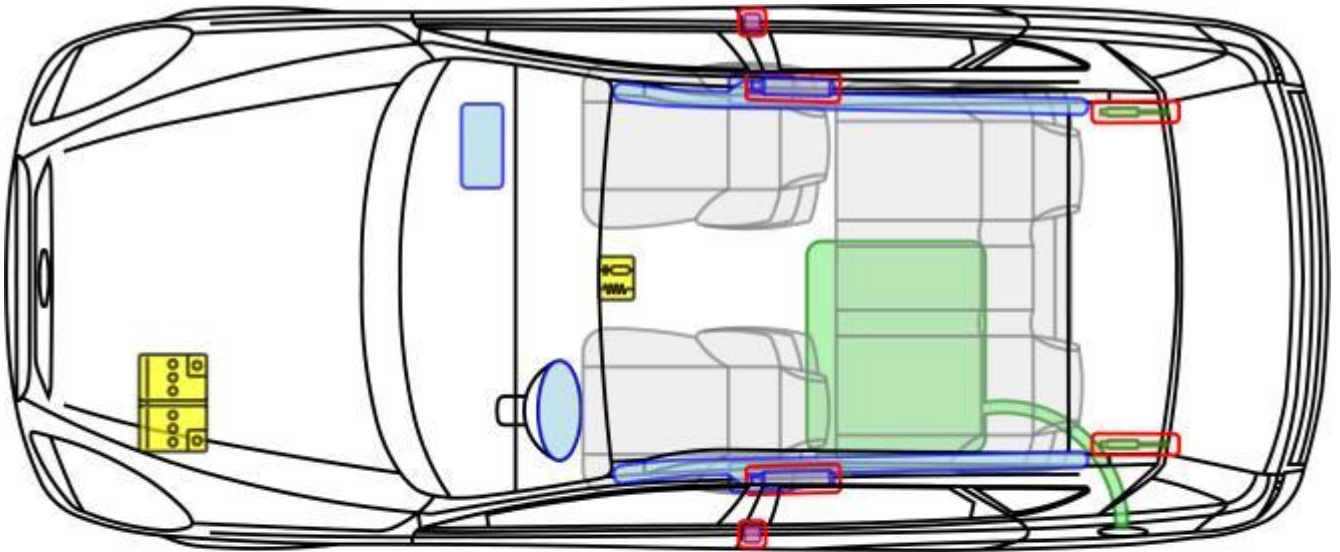

Carnival

cee'd (ED)

5-Türer, 2007-2012

Legende

	Airbag		Karosserie-verstärkung		Steuergerät
	Gas-generator		Überroll-schutz		Batterie
	Gurt-traffer		Gasdruck-dämpfer		Kraftstoff-tank

cee'd

cee'd_sw (ED)

Sporty Wagon, 2007-2012