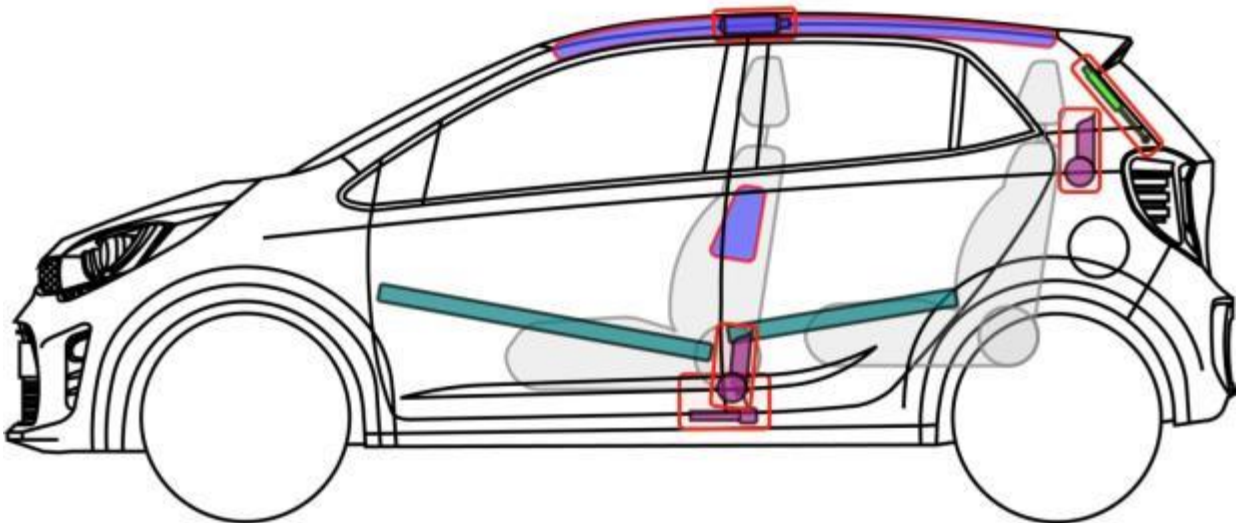

Picanto (JA)

5-Türer, ab 2017

Legende

	Airbag		Karosserie-verstärkung		Steuergerät
	Gas-generator		Fußgänger-Schutz-system		12 V Batterie
	Gurt-straßer		Gasdruck-dämpfer		Kraftstoff-tank

Picanto