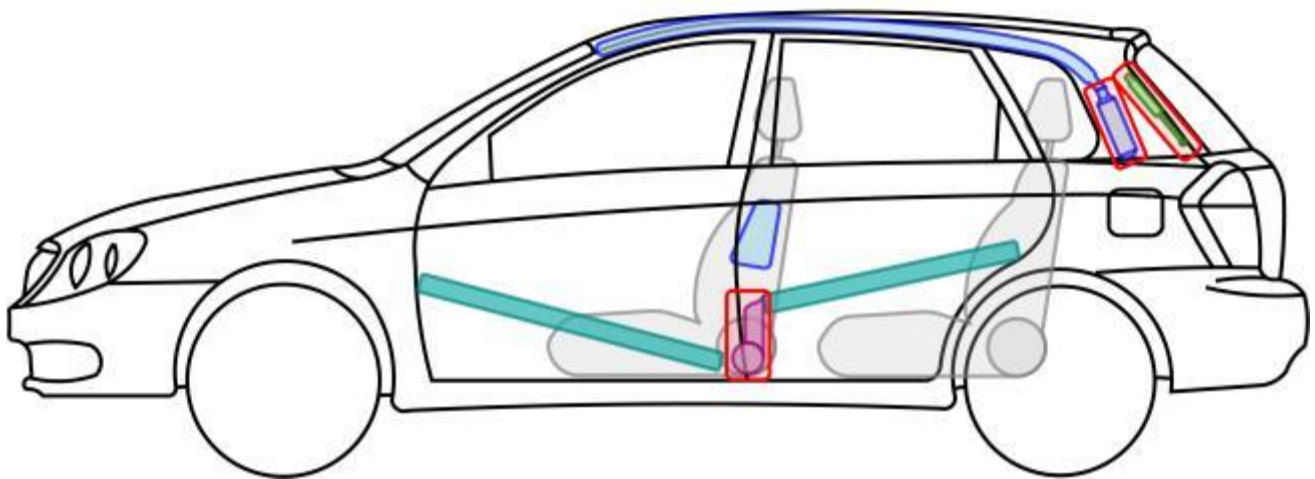

Xceed PHEV

Cerato (LD)

Limousine, 2004-2008

Legende

	Airbag		Karosserie-verstärkung		Steuergerät
	Gas-generator		Überroll-schutz		Batterie
	Gurt-traffer		Gasdruck-dämpfer		Kraftstoff-tank

Cerato (LD)

5-Türer, 2004-2007