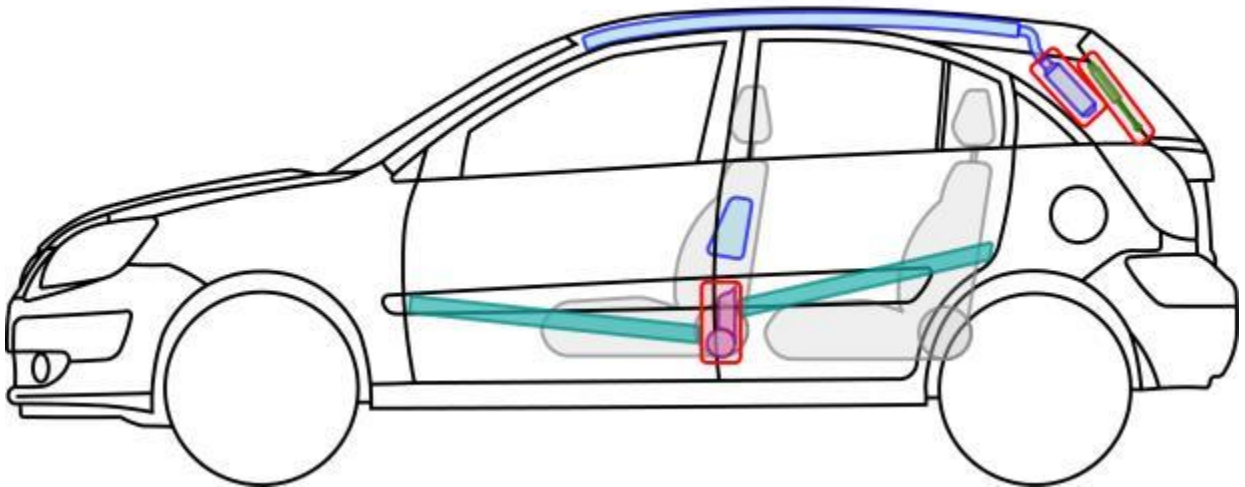

Rio (JB) 2005-2011

Legende

	Airbag		Karosserie- verstärkung		Steuergerät
	Gas- generator		Überroll- schutz		Batterie
	Gurt- straffer		Gasdruck- dämpfer		Kraftstoff- tank