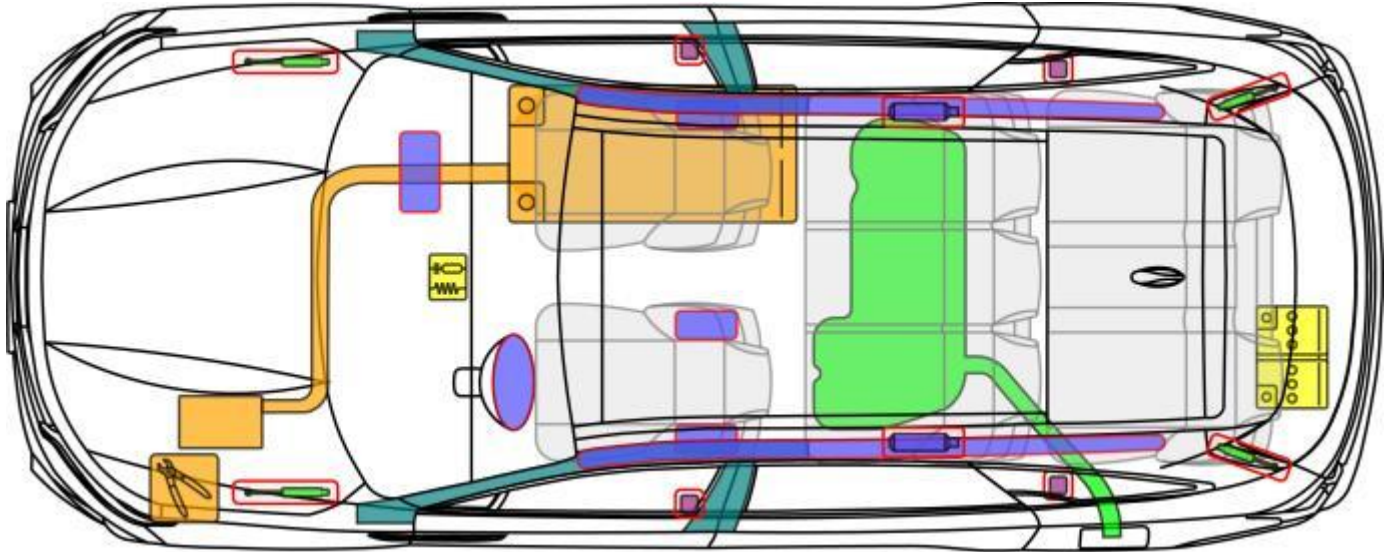

ab 2020

Legende

	Airbag		Karosserie- verstärkung		Steuergerät
	Gas- generator		Fußgänger- Schutz- system		12 V Batterie
	Gurt- straffer		Gasdruck- dämpfer		Kraftstoff- tank

Sorento

Sorento (MQ4)

Hybrid,
ab 2020