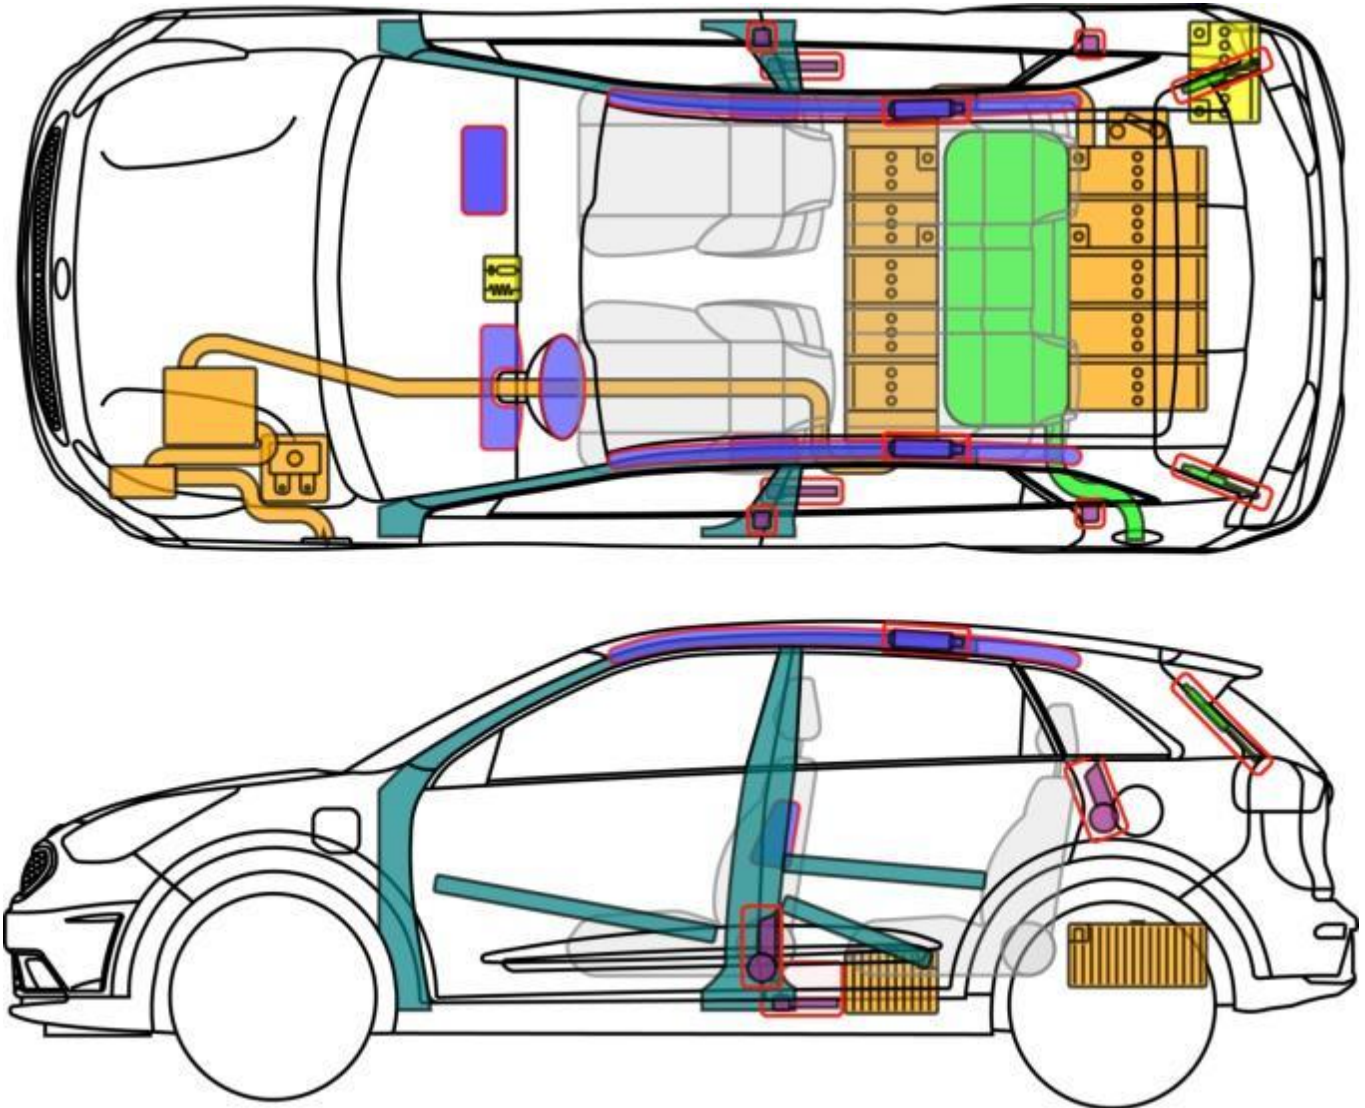

Niro (DE PHEV)

Plug-in Hybrid,
ab 2017 immer 12V Batterie

Legende

	Airbag		Karosserie- verstärkung		Steuergerät		Hochvolt- batterie
	Gas- generator		Fußgänger- Schutz- system		12 V Batterie		Hochvolt- leitung/ -komponente
	Gurt- straffer		Gasdruck- dämpfer		Kraftstoff- tank		HV- Trennstelle

Niro