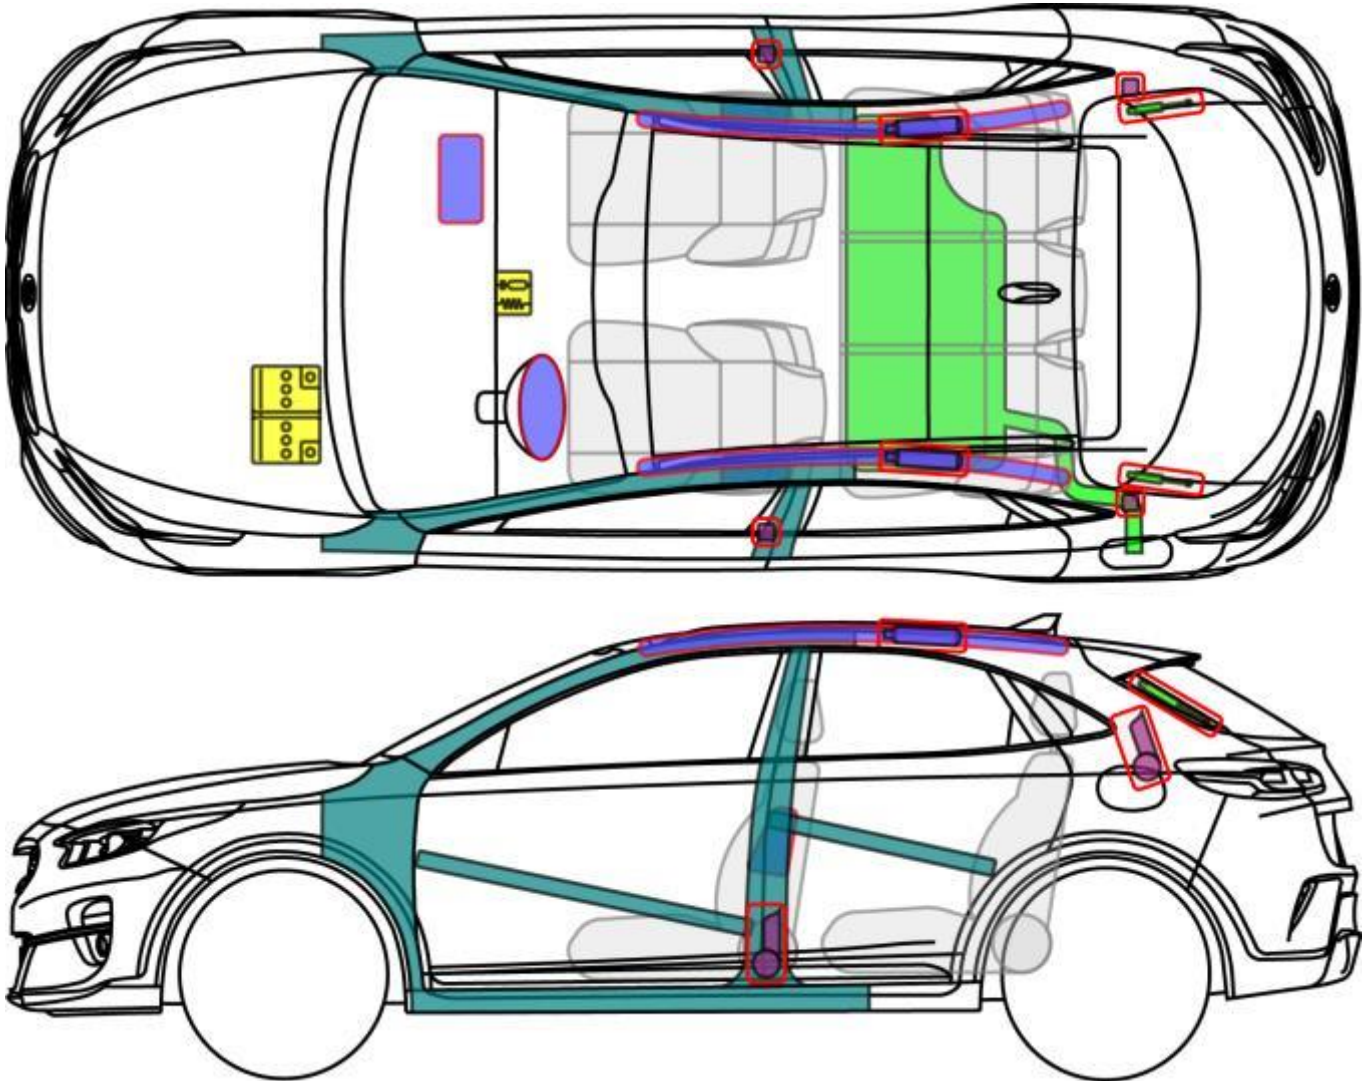

XCeed (CD)

5-Türer SUV ab 2019

Legende

	Airbag		Karosserie- verstärkung		Steuergerät
	Gas- generator		Fußgänger- Schutz- system		12 V Batterie
	Gurt- straffer		Gasdruck- dämpfer		Kraftstoff- tank

XCeed