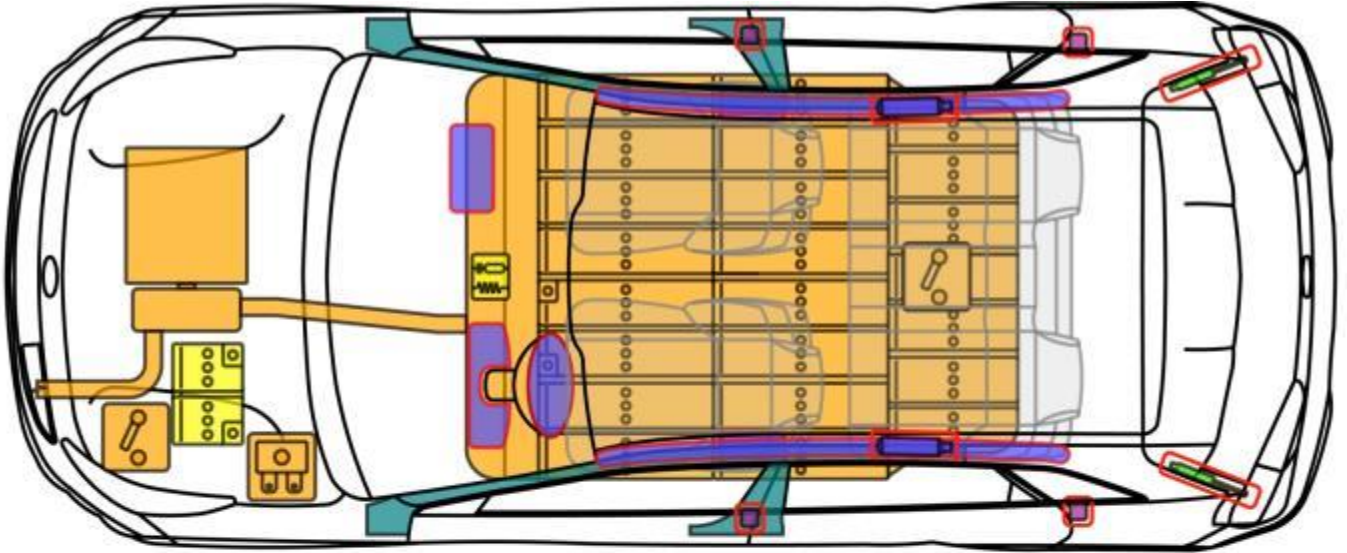

e-Niro (DE EV)

Elektro,
2018-

Legende

	Airbag		Karosserie- verstärkung		Steuergerät		Hochvolt- batterie
	Gas- generator		Fußgänger- Schutz- system		12 V Batterie		Hochvolt- leitung/ -komponente
	Gurt- straffer		Gasdruck- dämpfer		Kraftstoff- tank		HV- Trennstelle

e-Niro