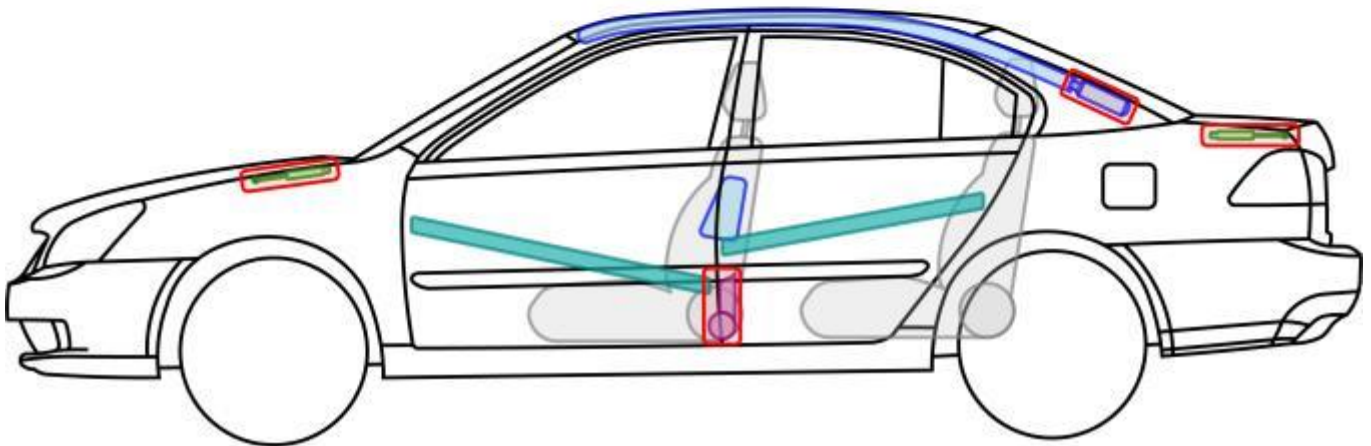

Legende

	Airbag		Karosserie-verstärkung		Steuergerät
	Gas-generator		Überroll-schutz		Batterie
	Gurt-traffer		Gasdruck-dämpfer		Kraftstoff-tank

Cerato

Magentis (MG)

ab 2006

Legende

	Airbag		Karosserie-verstärkung		Steuergerät
	Gas-generator		Überroll-schutz		Batterie
	Gurt-traffer		Gasdruck-dämpfer		Kraftstoff-tank