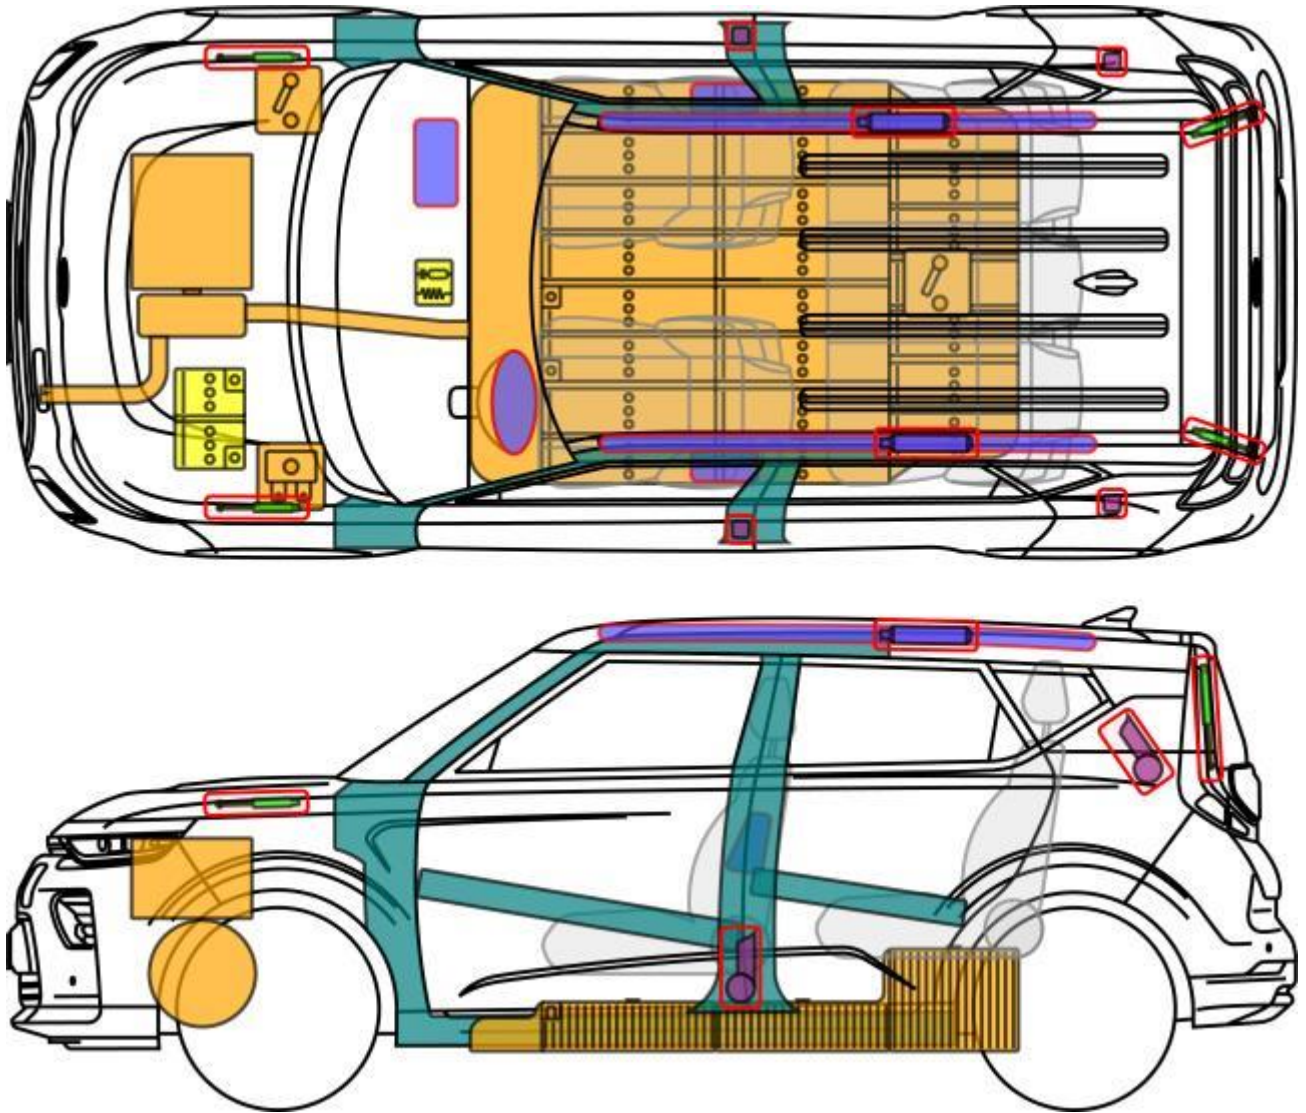

Soul EV (SK3)

ab 2019

Legende

	Airbag		Karosserie- verstärkung		Steuergerät		Hochvolt- batterie
	Gas- generator		Fußgänger- Schutz- system		12 V Batterie		Hochvolt- leitung/ -komponente
	Gurt- straffer		Gasdruck- dämpfer		Kraftstoff- tank		HV- Trennstelle

Soul EV