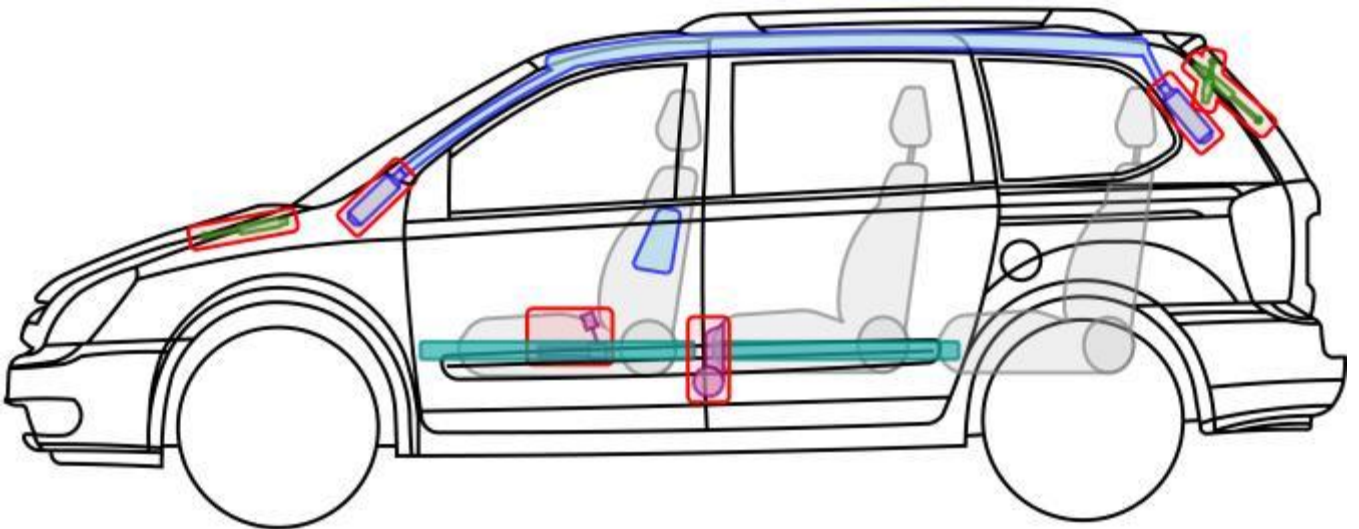

Carnival (VQ)

ab 2006

Legende

	Airbag		Karosserie- verstärkung		Steuergerät
	Gas- generator		Überroll- schutz		Batterie
	Gurt- straffer		Gasdruck- dämpfer		Kraftstoff- tank

Carnival