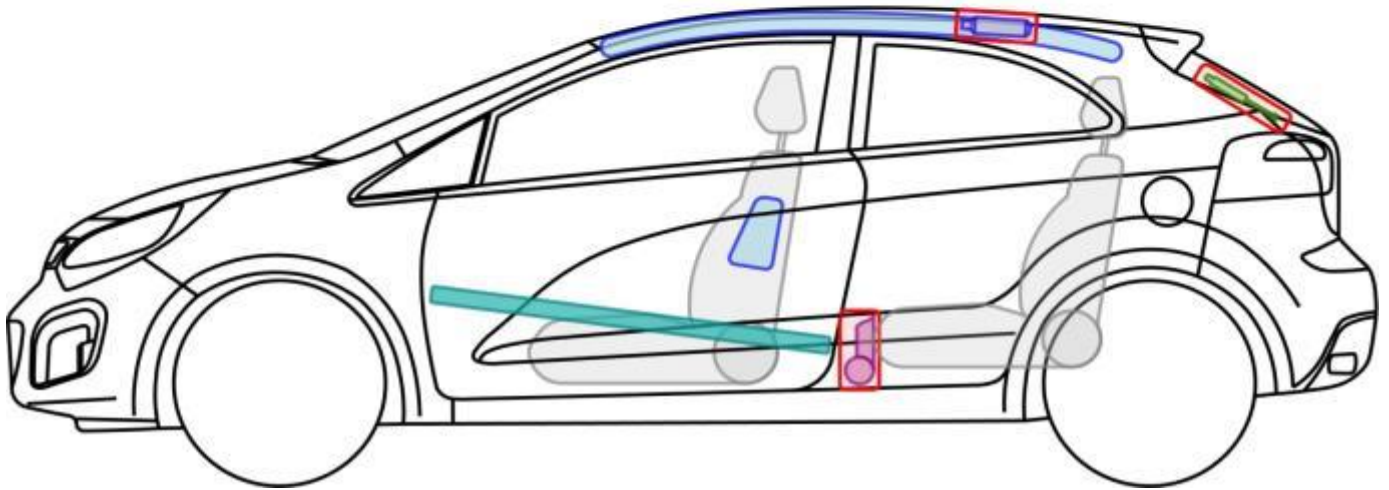

Picanto

Rio (JB) 2005-2011

Legende

	Airbag		Karosserie- verstärkung		Steuergerät
	Gas- generator		Überroll- schutz		Batterie
	Gurt- straffer		Gasdruck- dämpfer		Kraftstoff- tank

Rio (UB)

3-Türer, 2011-2017
inklusive Facelift