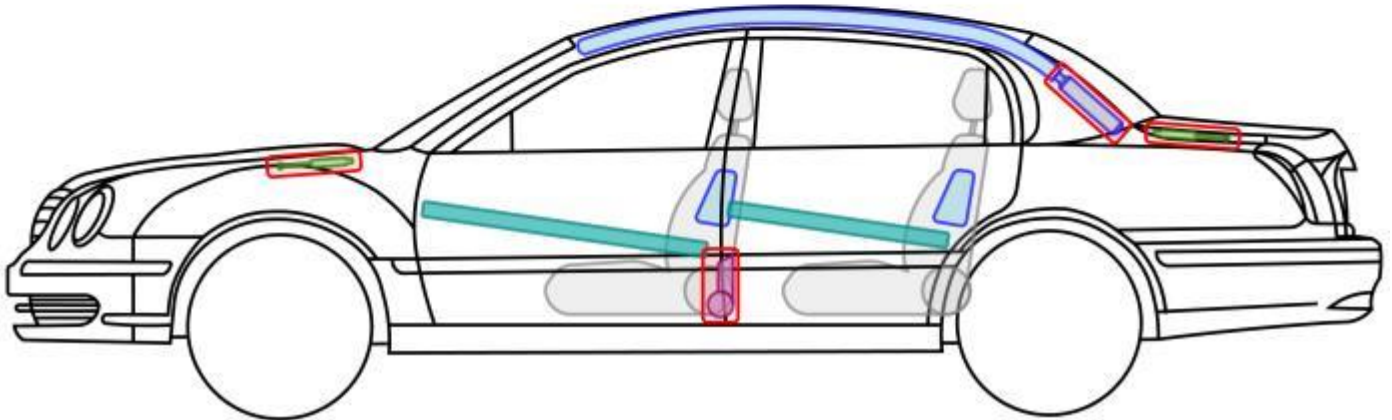

Opirus (GH)

ab 2003

Legende

	Airbag		Karosserie- verstärkung		Steuergerät
	Gas- generator		Überroll- schutz		Batterie
	Gurt- straffer		Gasdruck- dämpfer		Kraftstoff- tank

Opirus