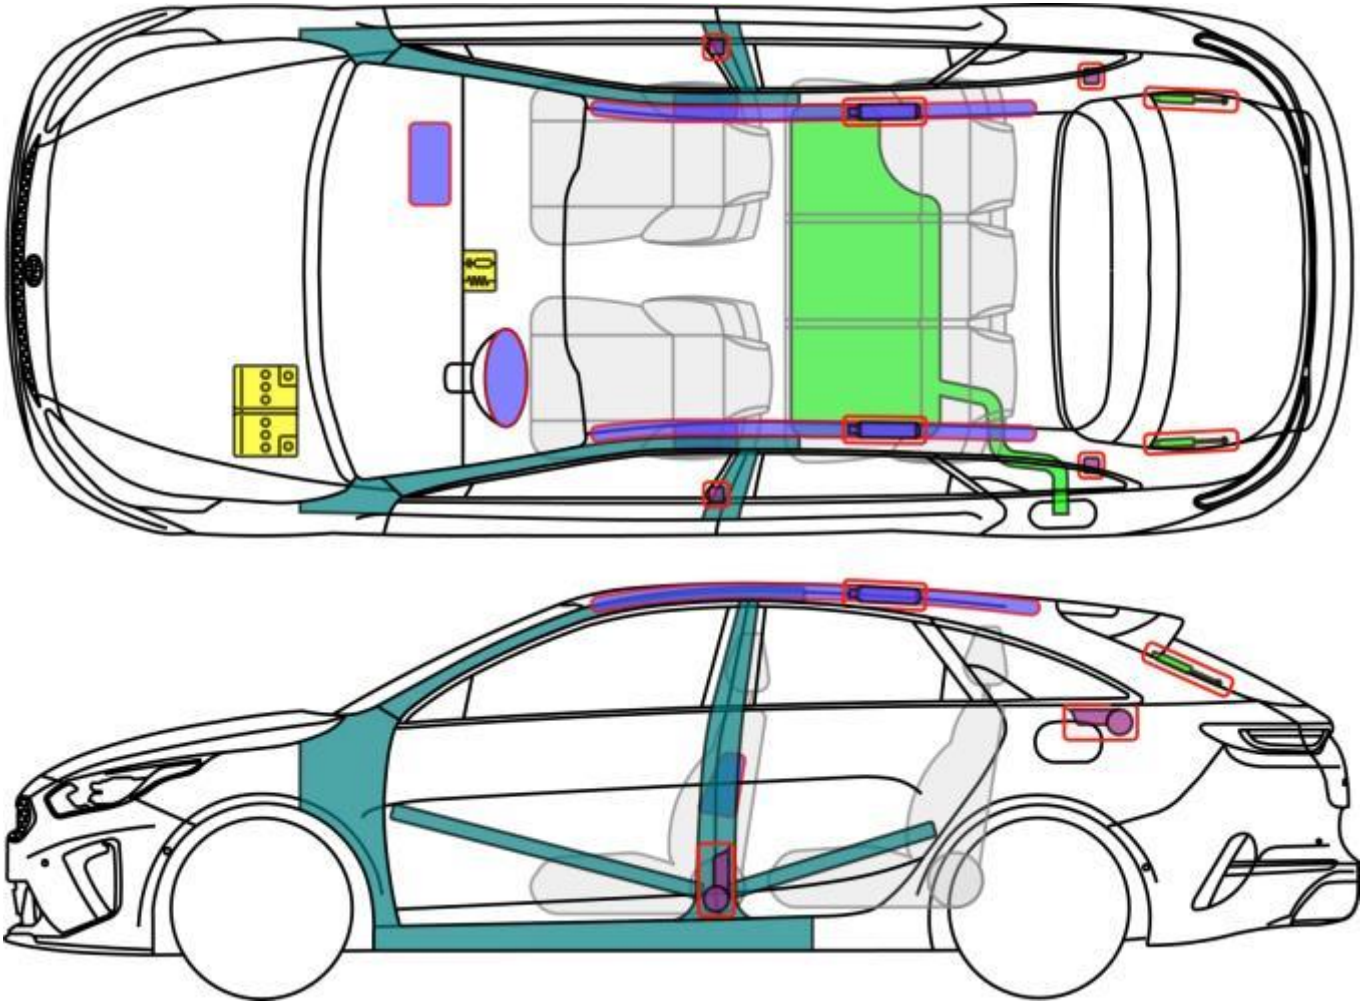

ProCeed (CD)

5-Türer Coupe ab 2019

Legende

	Airbag		Karosserie- verstärkung		Steuergerät
	Gas- generator		Fußgänger- Schutz- system		12 V Batterie
	Gurt- straffer		Gasdruck- dämpfer		Kraftstoff- tank

ProCeed