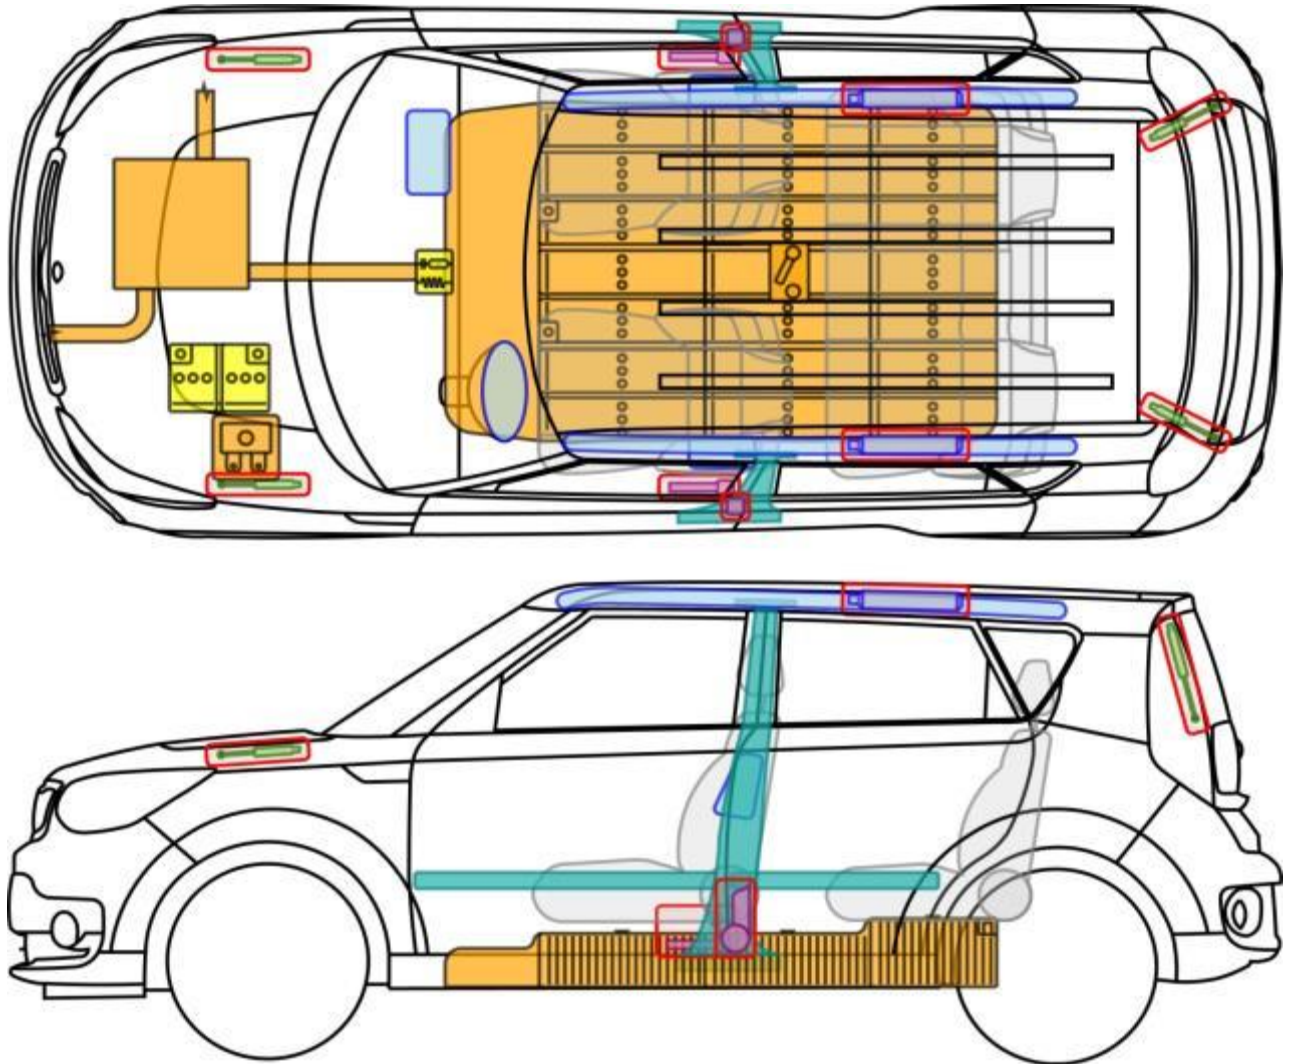

Soul EV (PS EV)

2014-2019

Legende

	Airbag		Karosserie- verstärkung		Steuergerät		Hochvolt- batterie
	Gas- generator		Überroll- schutz		12 V Batterie		Hochvolt- leitung/ -komponente
	Gurt- straffer		Gasdruck- dämpfer		Kraftstoff- tank		HV- Trennstelle

Soul EV