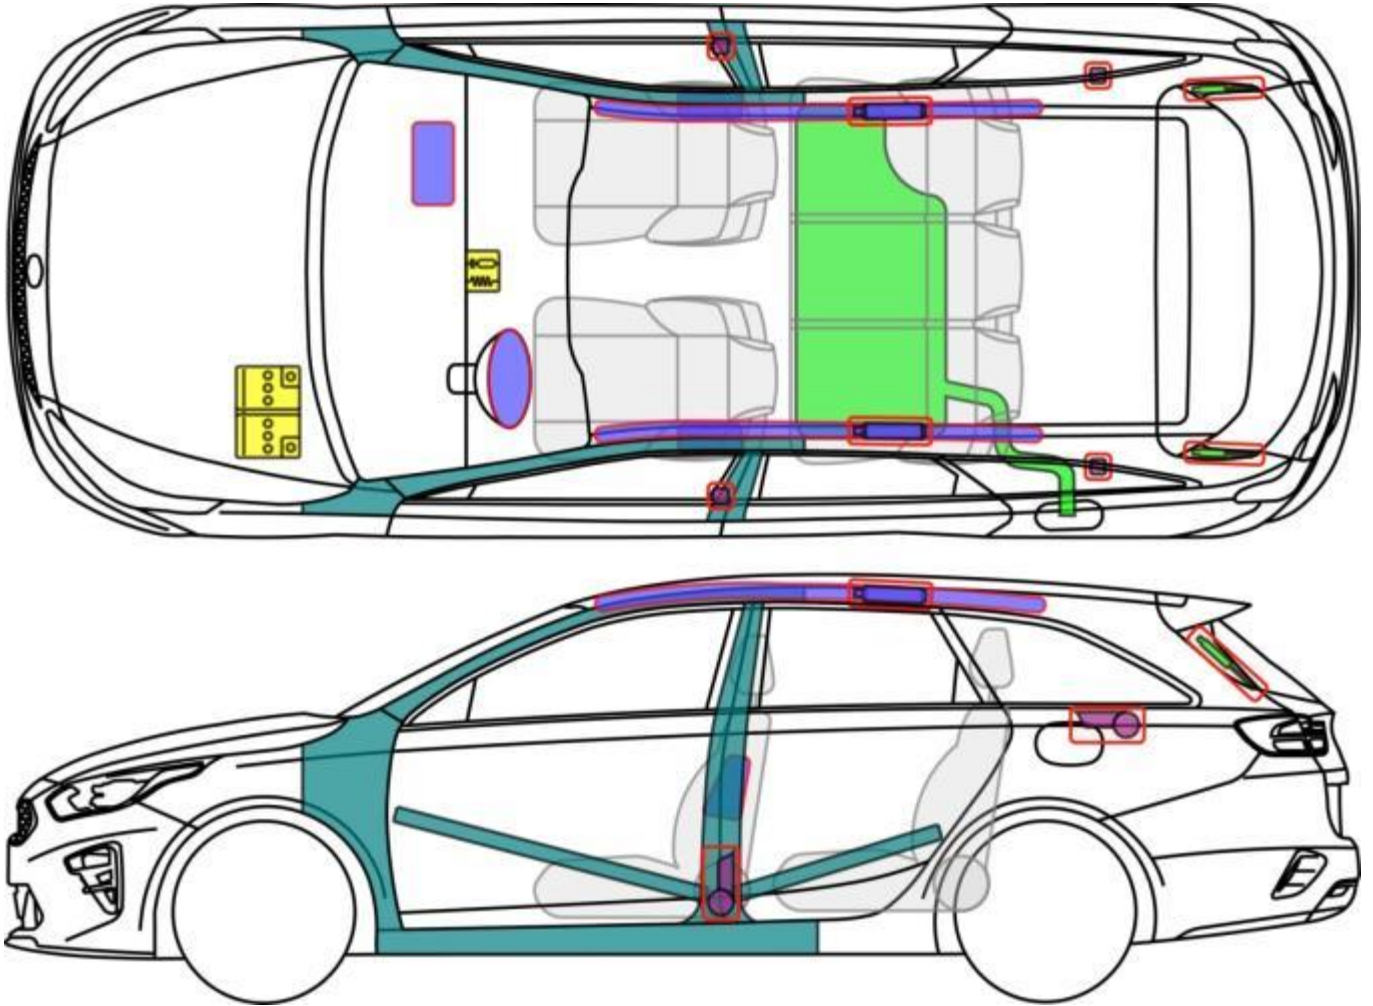

Ceed (CD)

5-Türer ab 2018

Legende

	Airbag		Karosserie-verstärkung		Steuergerät
	Gas-generator		Fußgänger-Schutz-system		12 V Batterie
	Gurt-straffer		Gasdruck-dämpfer		Kraftstoff-tank

Ceed

Ceed sw (CD)

Sportswagon ab 2018