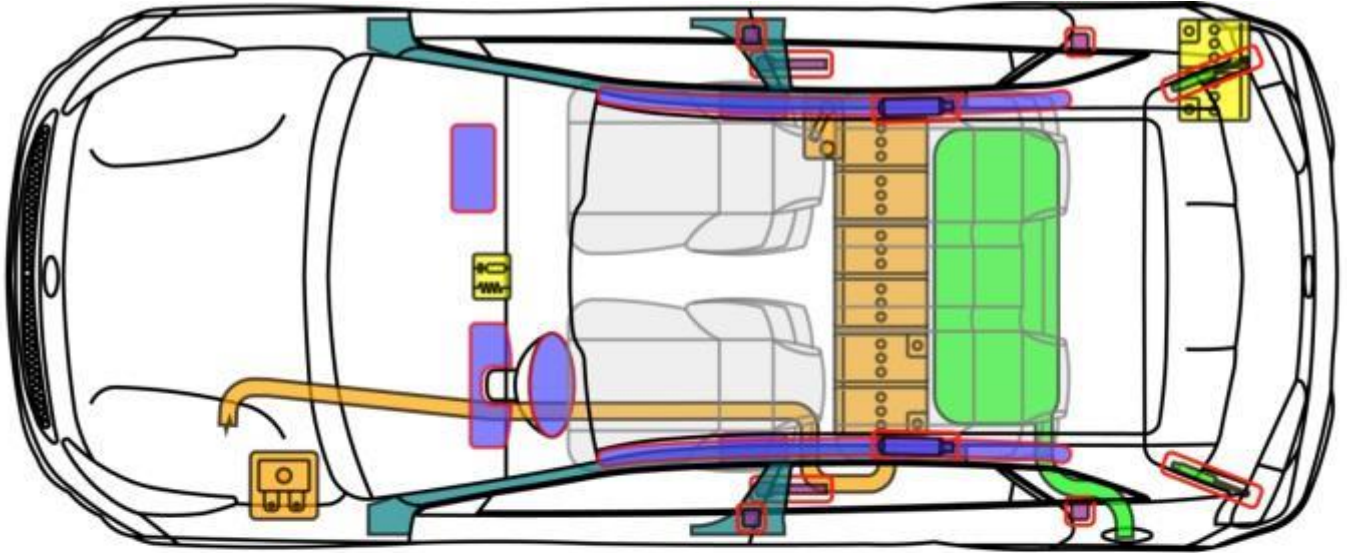

Niro (DE HEV)

ab MY 2016
12V Batterie

Legende

Airbag

Karosserie-
verstärkung

Steuergerät

Hochvolt-
batterie

Gas-
generator

Fußgänger-
Schutz-
system

12 V
Batterie

Hochvolt-
leitung/
-komponente

Gurt-
straffer

Gasdruck-
dämpfer

Kraftstoff-
tank

HV-
Trennstelle

Niro