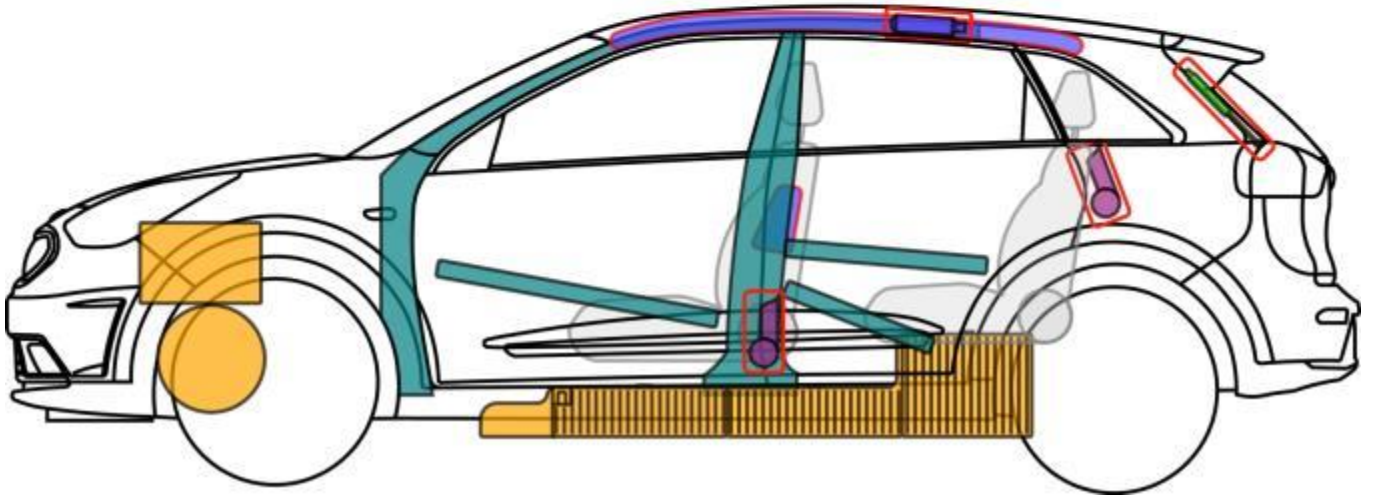

e-Niro (DE EV)

Elektro,
2018-

Legende

	Airbag		Karosserie- verstärkung		Steuergerät		Hochvolt- batterie
	Gas- generator		Fußgänger- Schutz- system		12 V Batterie		Hochvolt- leitung/ -komponente
	Gurt- straffer		Gasdruck- dämpfer		Kraftstoff- tank		HV- Trennstelle

e-Niro