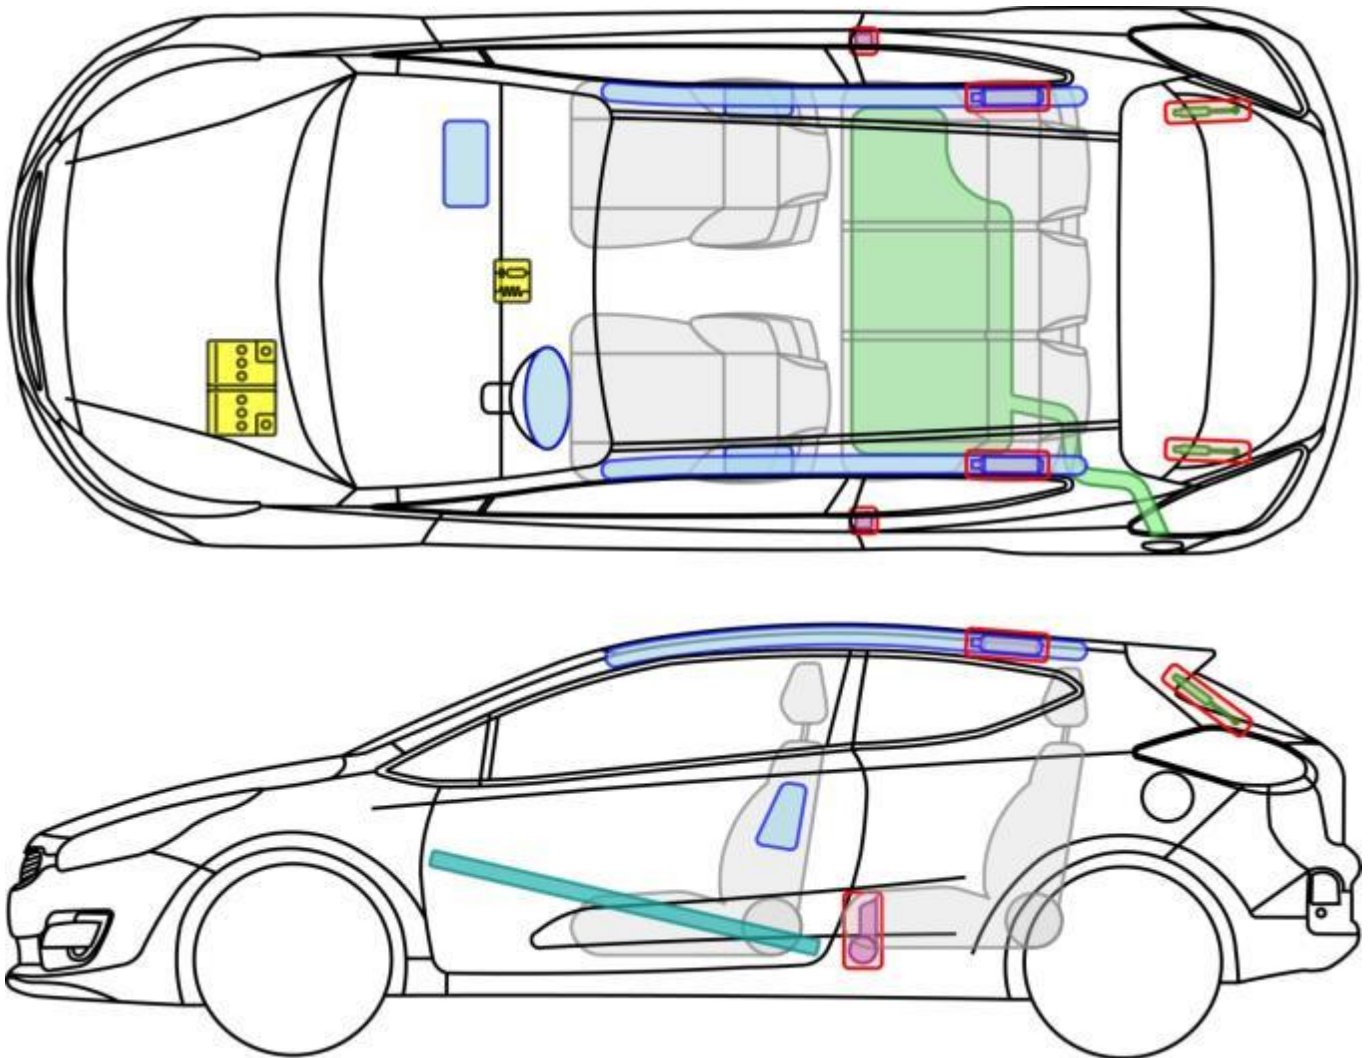

pro_cee'd (JD)

3-Türer, ab 2013
inklusive Facelift

Legende

	Airbag		Karosserie-verstärkung		Steuergerät
	Gas-generator		Überroll-schutz		Batterie
	Gurt-straffer		Gasdruck-dämpfer		Kraftstoff-tank

cee'd