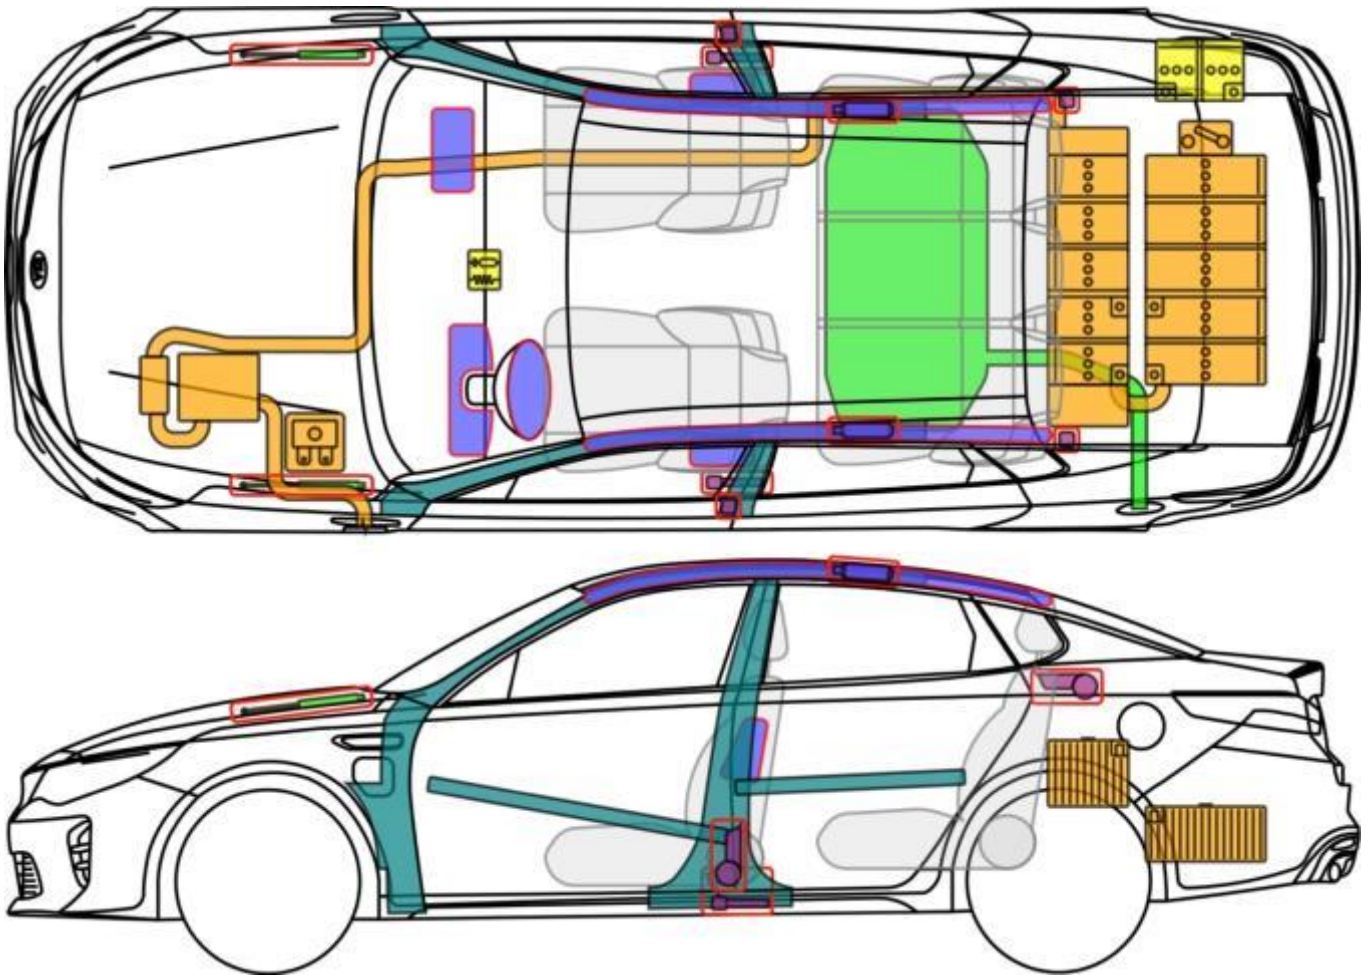

Optima (JF)

Plug-in Hybrid,
ab 2016

Legende

	Airbag		Karosserie- verstärkung		Steuergerät		Hochvolt- batterie
	Gas- generator		Fußgänger- Schutz- system		12 V Batterie		Hochvolt- leitung/ -komponente
	Gurt- straffer		Gasdruck- dämpfer		Kraftstoff- tank		HV- Trennstelle

Optima