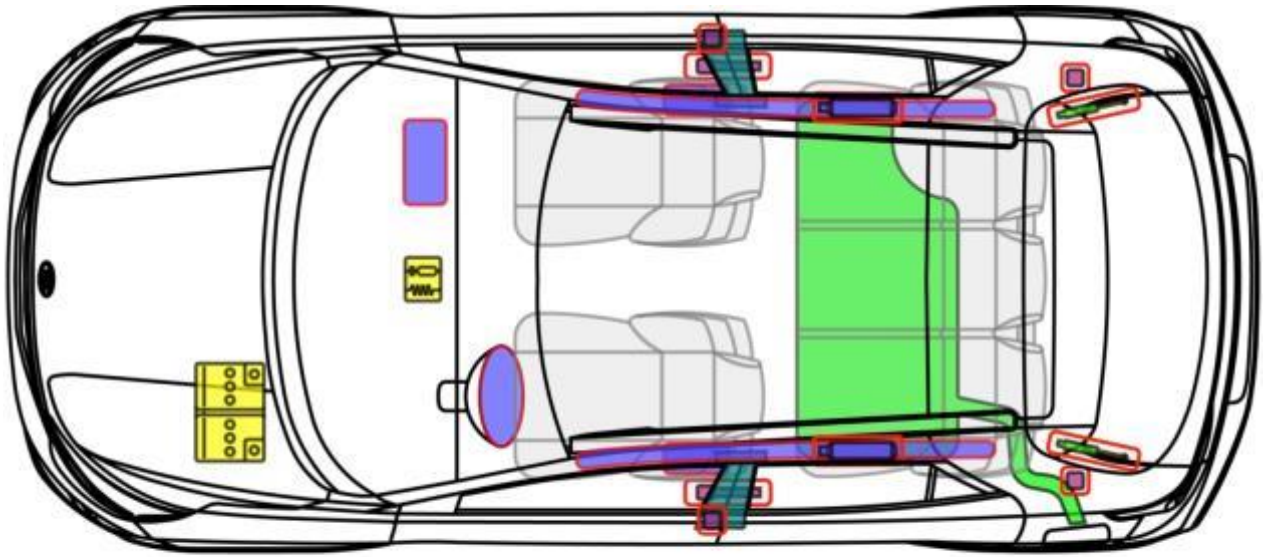

5-Türer, ab 2017

Legende

	Airbag		Karosserie- verstärkung		Steuergerät
	Gas- generator		Fußgänger- Schutz- system		12 V Batterie
	Gurt- straffer		Gasdruck- dämpfer		Kraftstoff- tank

Stonic

Venga (YN)

ab 2010
inklusive Facelift