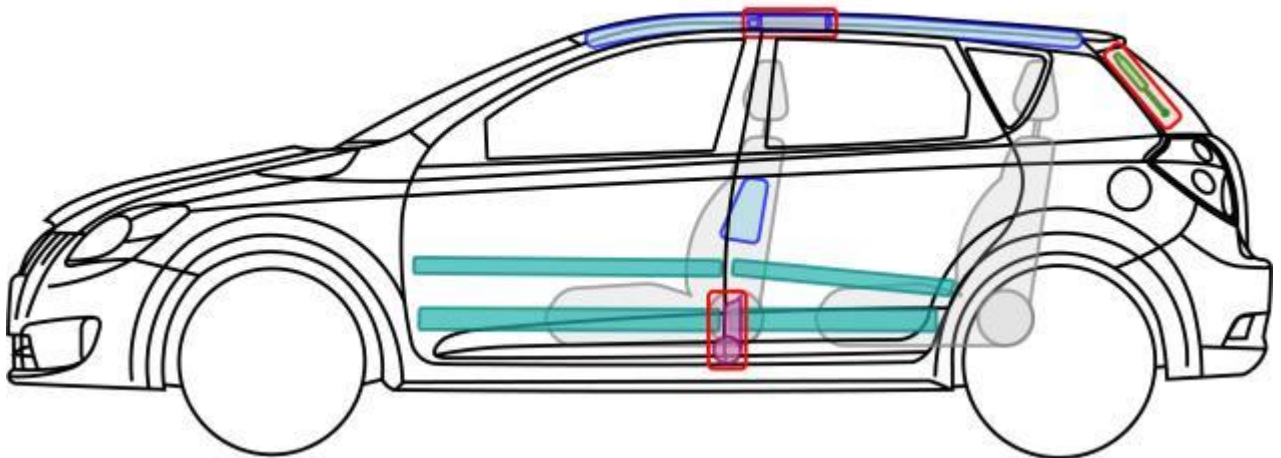

Carnival

cee'd (ED)

5-Türer, 2007-2012

Legende

	Airbag		Karosserie-verstärkung		Steuergerät
	Gas-generator		Überroll-schutz		Batterie
	Gurt-traffer		Gasdruck-dämpfer		Kraftstoff-tank

cee'd

cee'd_sw (ED)

Sporty Wagon, 2007-2012