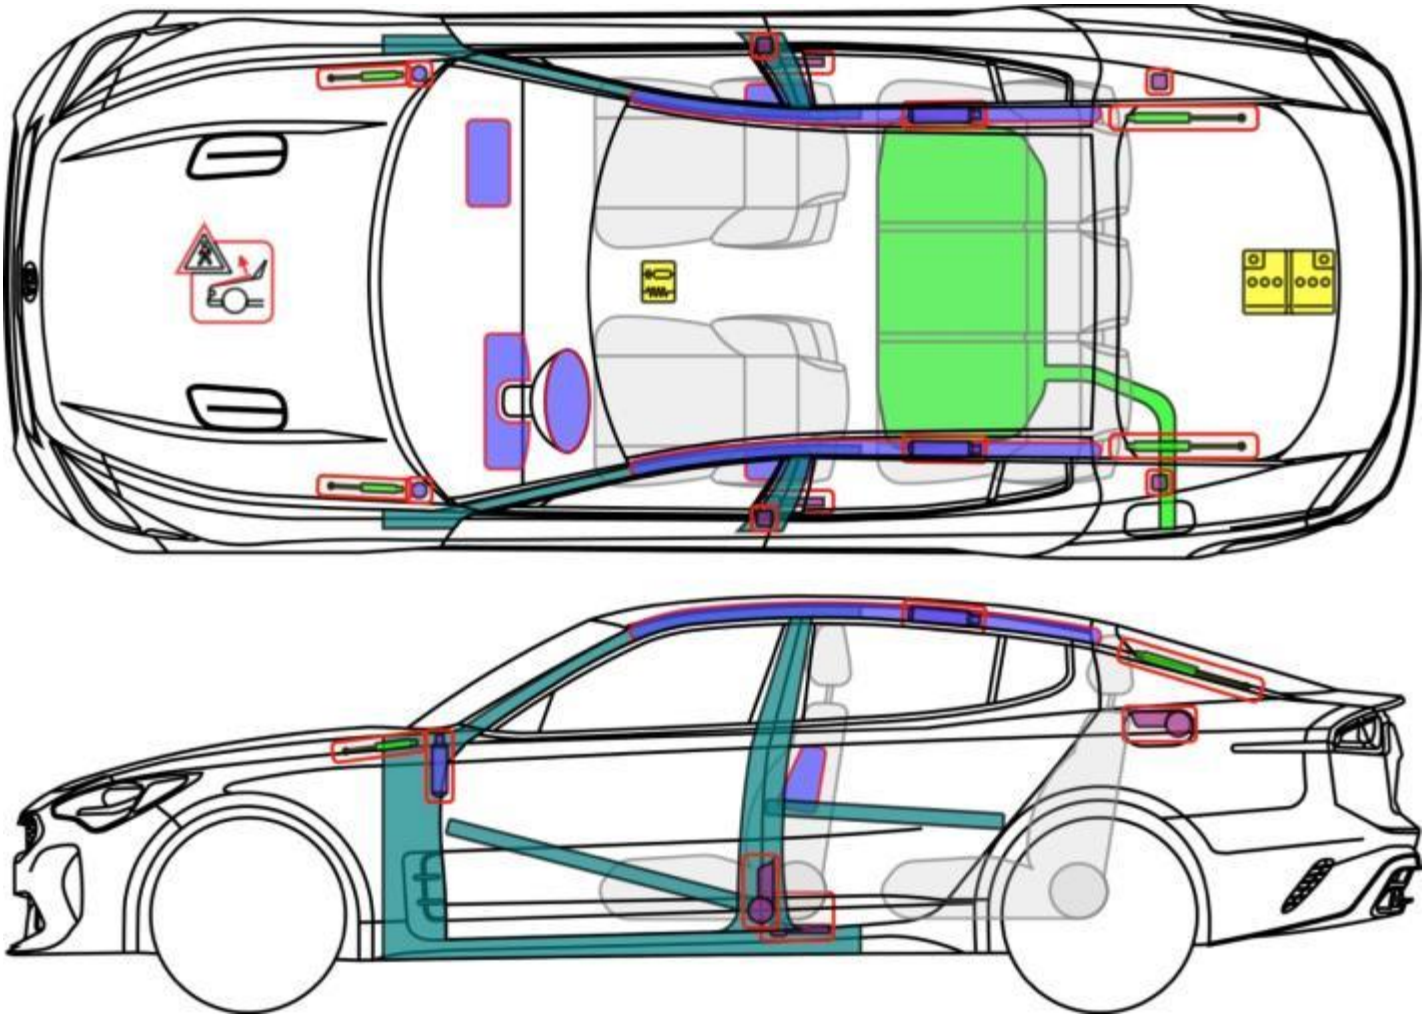

Stinger (CK)

ab 2017

Legende

	Airbag		Karosserie- verstärkung		Steuergerät
	Gas- generator		Fußgänger- Schutz- system		12 V Batterie
	Gurt- straffer		Gasdruck- dämpfer		Kraftstoff- tank

Stinger