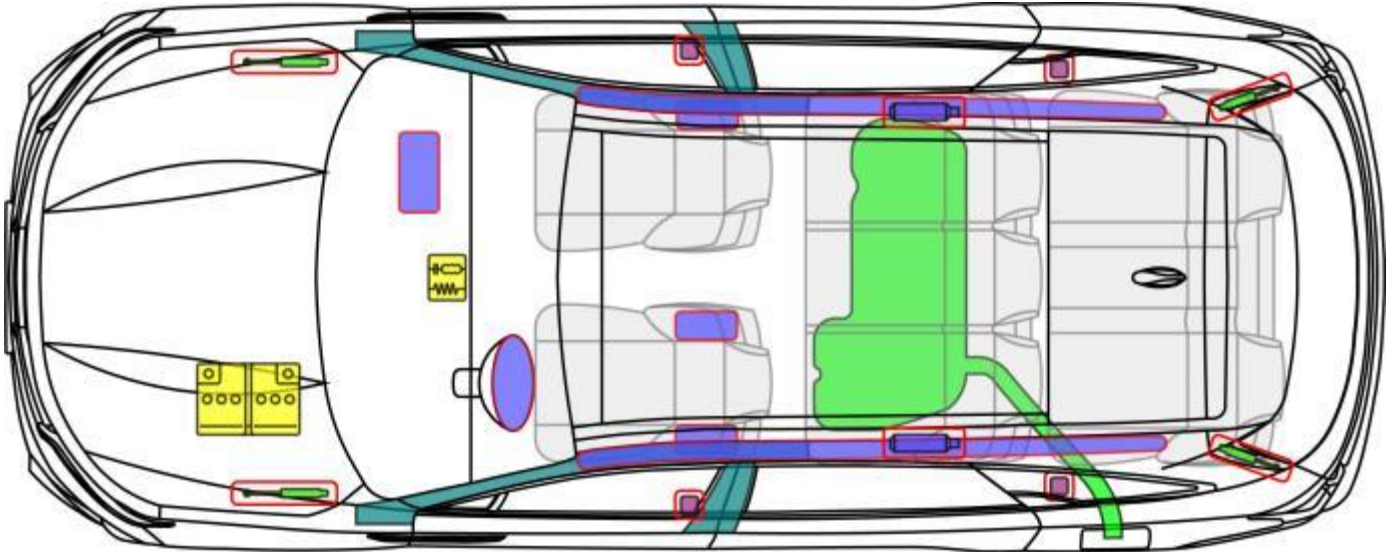

ab 2020

Legende

	Airbag		Karosserie- verstärkung		Steuergerät
	Gas- generator		Fußgänger- Schutz- system		12 V Batterie
	Gurt- straffer		Gasdruck- dämpfer		Kraftstoff- tank

Sorento

Sorento (MQ4)

Hybrid,
ab 2020