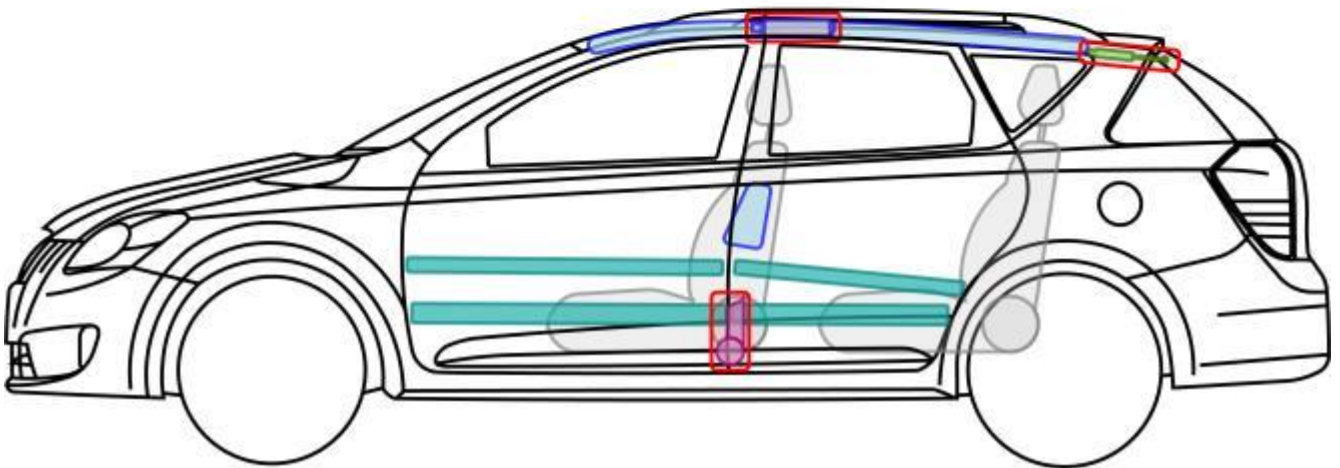

Carnival

cee'd (ED)

5-Türer, 2007-2012

Legende

	Airbag		Karosserie-verstärkung		Steuergerät
	Gas-generator		Überroll-schutz		Batterie
	Gurt-traffer		Gasdruck-dämpfer		Kraftstoff-tank

cee'd

cee'd_sw (ED)

Sporty Wagon, 2007-2012