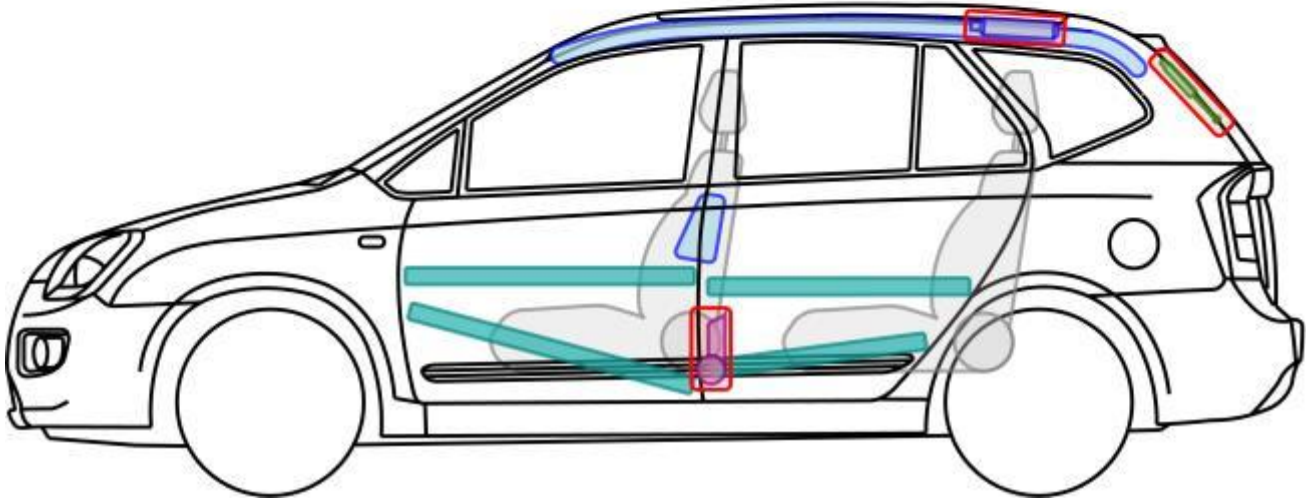

Carens (UN)

2006-2013

Legende

	Airbag		Karosserie-verstärkung		Steuergerät
	Gas-generator		Überroll-schutz		Batterie
	Gurt-straffer		Gasdruck-dämpfer		Kraftstoff-tank

Carens