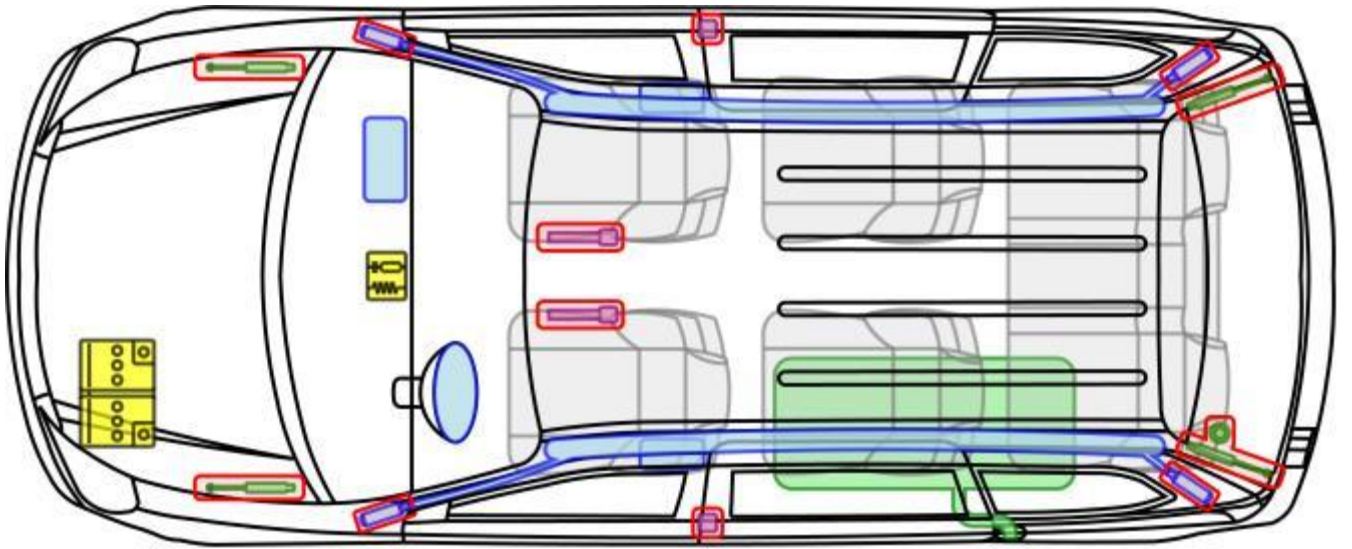

Carnival (VQ)

ab 2006

Legende

	Airbag		Karosserie- verstärkung		Steuergerät
	Gas- generator		Überroll- schutz		Batterie
	Gurt- straffer		Gasdruck- dämpfer		Kraftstoff- tank

Carnival