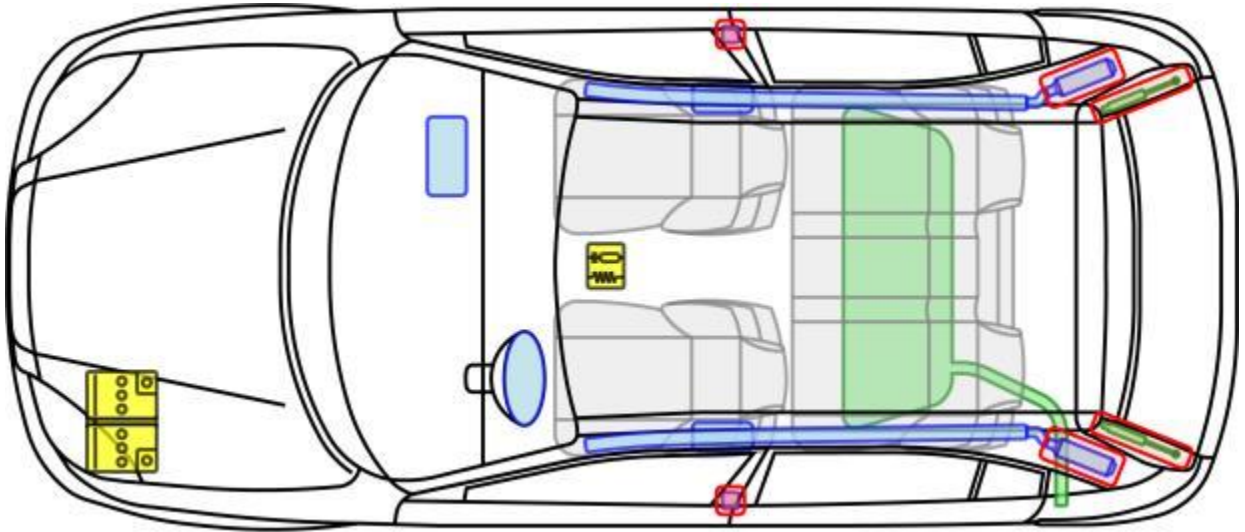

Rio (JB) 2005-2011

Legende

	Airbag		Karosserie- verstärkung		Steuergerät
	Gas- generator		Überroll- schutz		Batterie
	Gurt- straffer		Gasdruck- dämpfer		Kraftstoff- tank