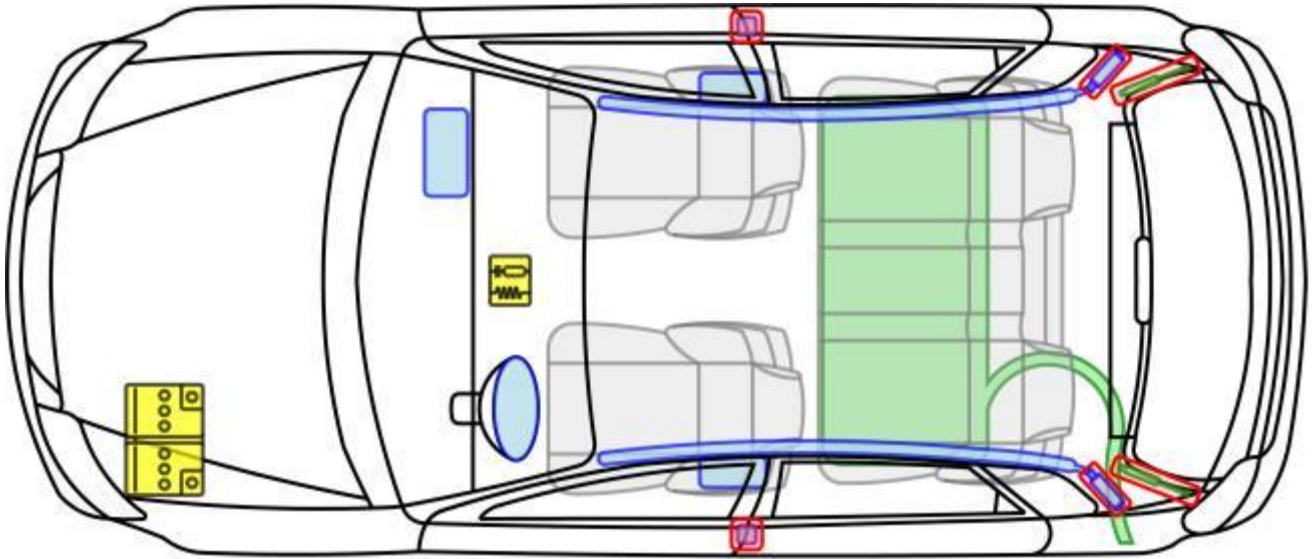

Xceed PHEV

Cerato (LD)

Limousine, 2004-2008

Legende

	Airbag		Karosserie-verstärkung		Steuergerät
	Gas-generator		Überroll-schutz		Batterie
	Gurt-traffer		Gasdruck-dämpfer		Kraftstoff-tank

Cerato (LD)

5-Türer, 2004-2007