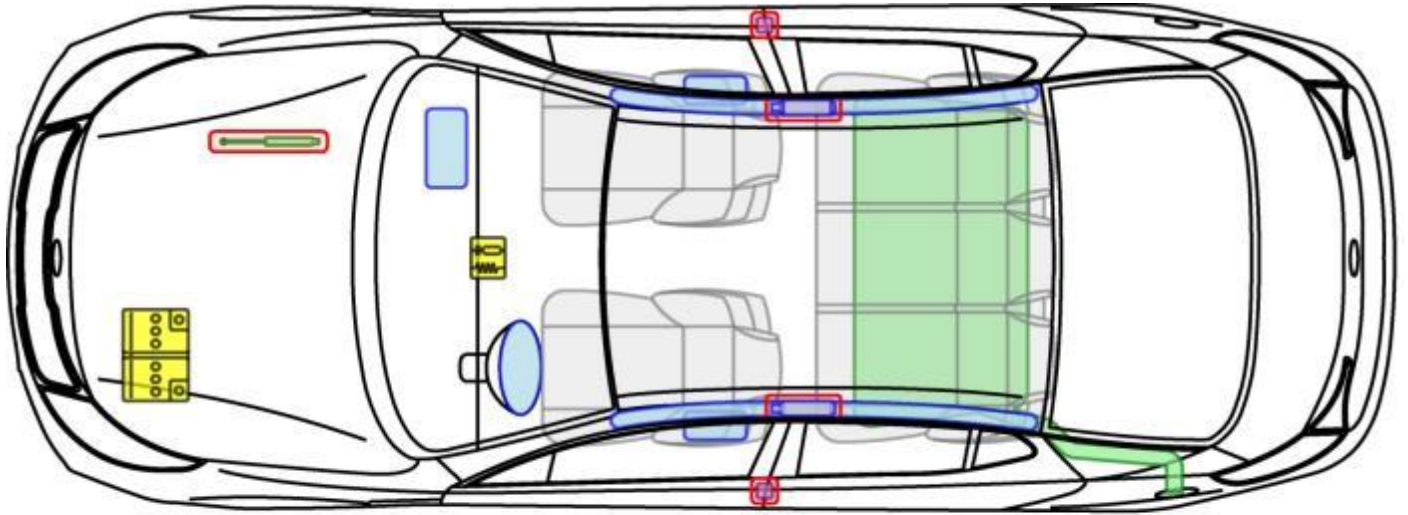

e-Niro

Opirus (GH)

ab 2003

Legende

	Airbag		Karosserie- verstärkung		Steuergerät
	Gas- generator		Überroll- schutz		Batterie
	Gurt- straffer		Gasdruck- dämpfer		Kraftstoff- tank

Opirus

Optima (TF)

2012-2016
inklusive Facelift