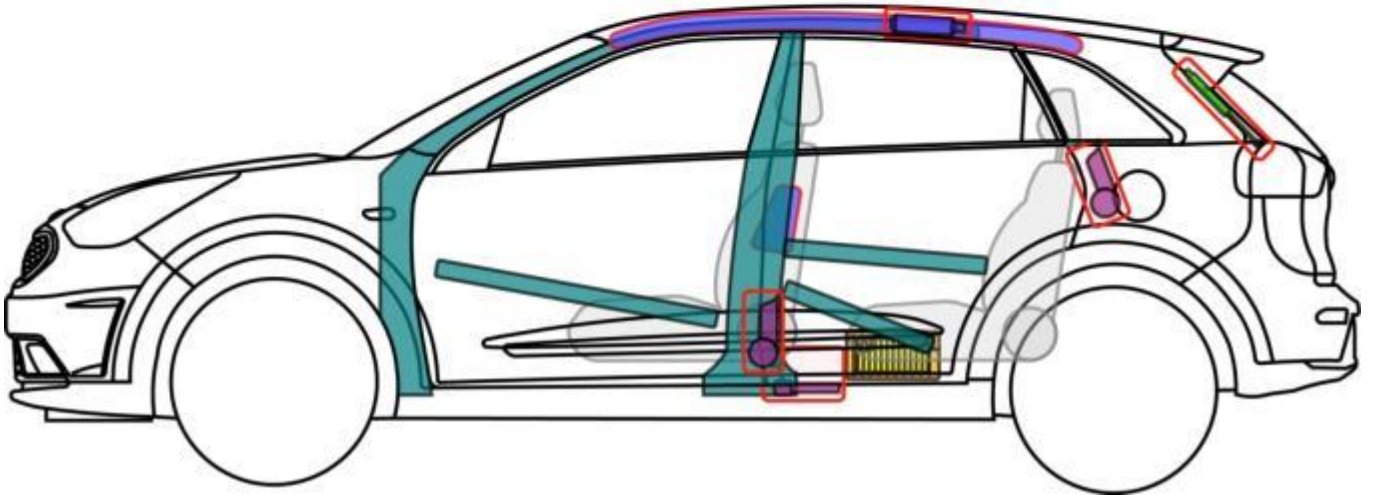

Niro (DE HEV)

ab MY 2018-
12V in HV Batterie

Legende

Airbag

Karosserie-
verstärkung

Steuergerät

Hochvolt-
batterie

Gas-
generator

12 V
Batterie
Trennstelle

12 V
Batterie

Hochvolt-
leitung/
-komponente

Gurt-
straffer

Gasdruck-
dämpfer

Kraftstoff-
tank

HV-
Trennstelle

Niro