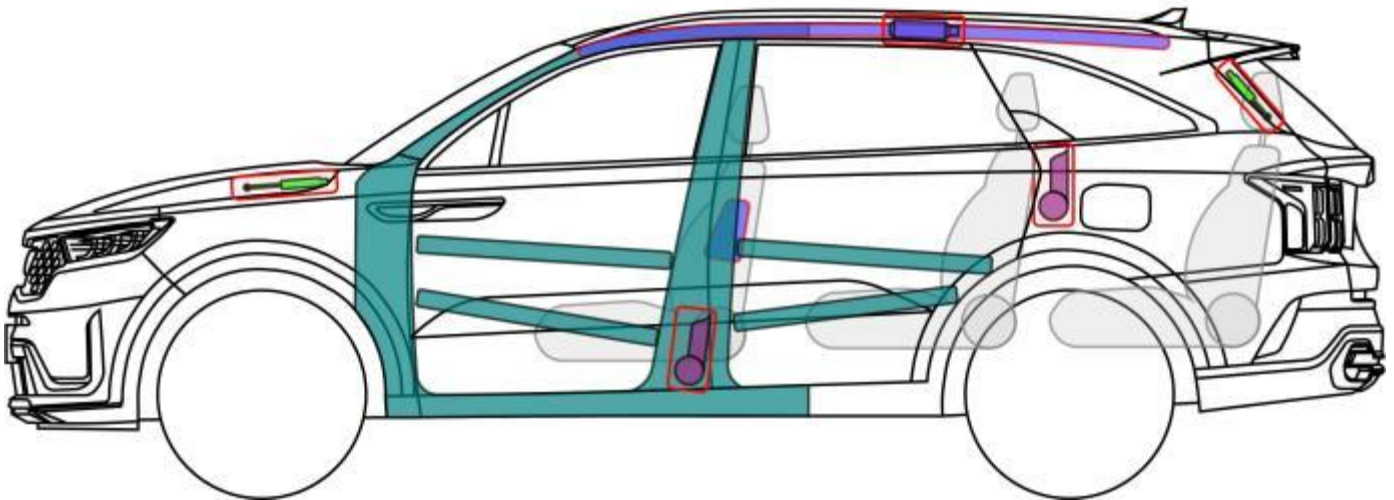

ab 2020

Legende

	Airbag		Karosserie- verstärkung		Steuergerät
	Gas- generator		Fußgänger- Schutz- system		12 V Batterie
	Gurt- straffer		Gasdruck- dämpfer		Kraftstoff- tank

Sorento

Sorento (MQ4)

Hybrid,
ab 2020