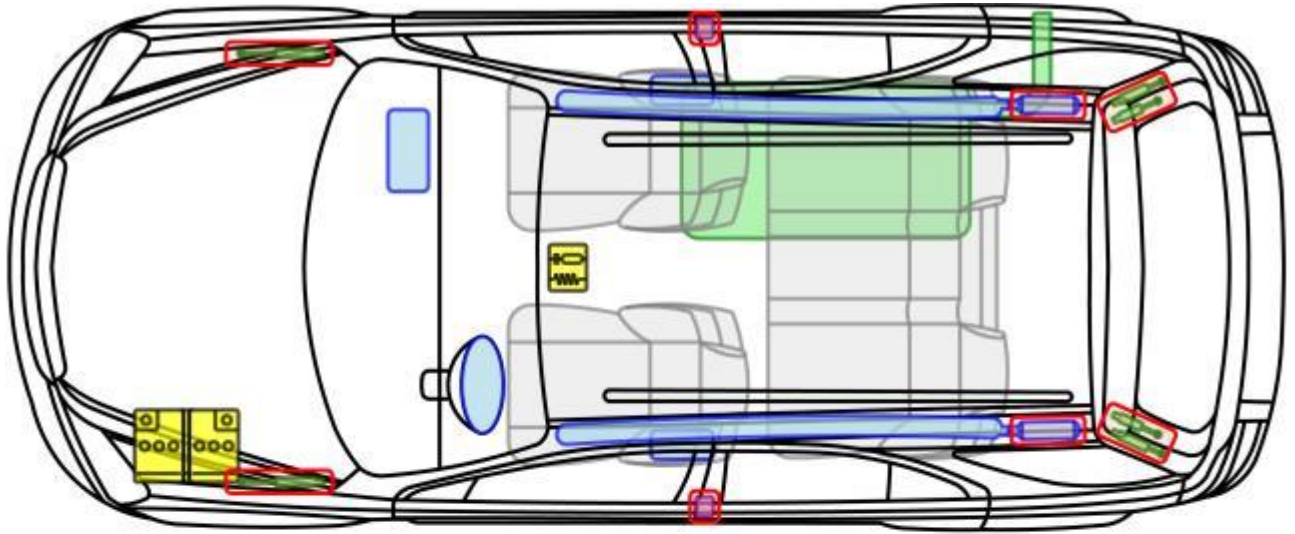

Sorento (BL)

2006-2009

Legende

	Airbag		Karosserie-verstärkung		Steuergerät
	Gas-generator		Überroll-schutz		Batterie
	Gurt-straffer		Gasdruck-dämpfer		Kraftstoff-tank