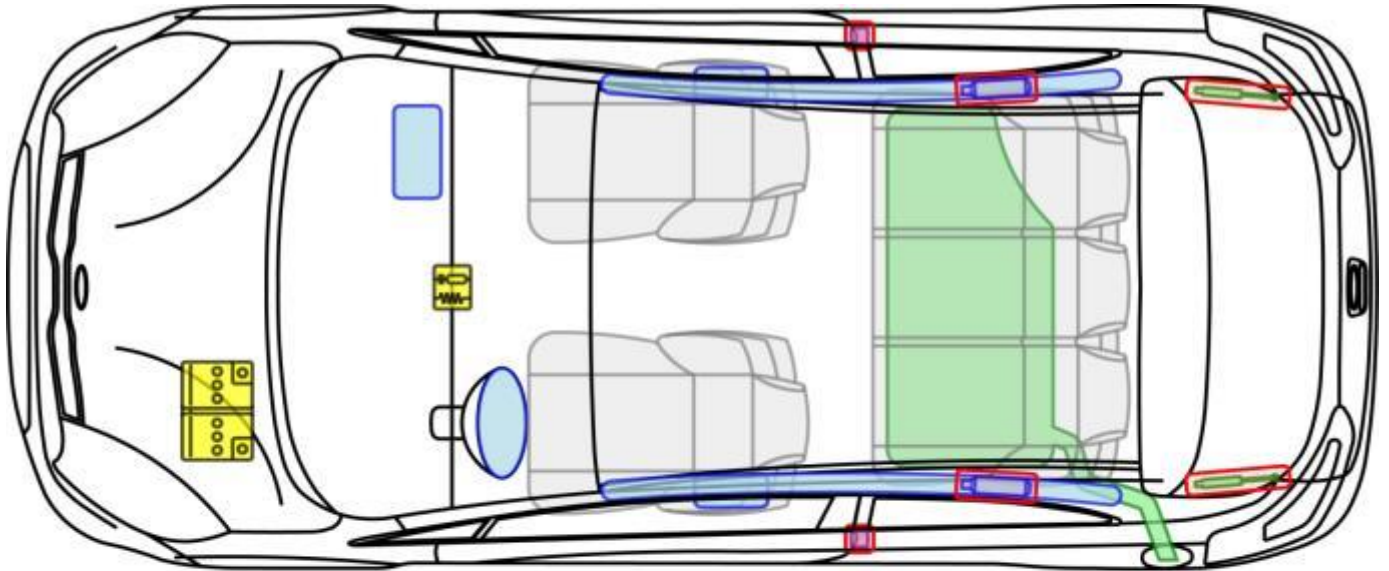

Picanto

Rio (JB) 2005-2011

Legende

	Airbag		Karosserie- verstärkung		Steuergerät
	Gas- generator		Überroll- schutz		Batterie
	Gurt- straffer		Gasdruck- dämpfer		Kraftstoff- tank

Rio (UB)

3-Türer, 2011-2017
inklusive Facelift