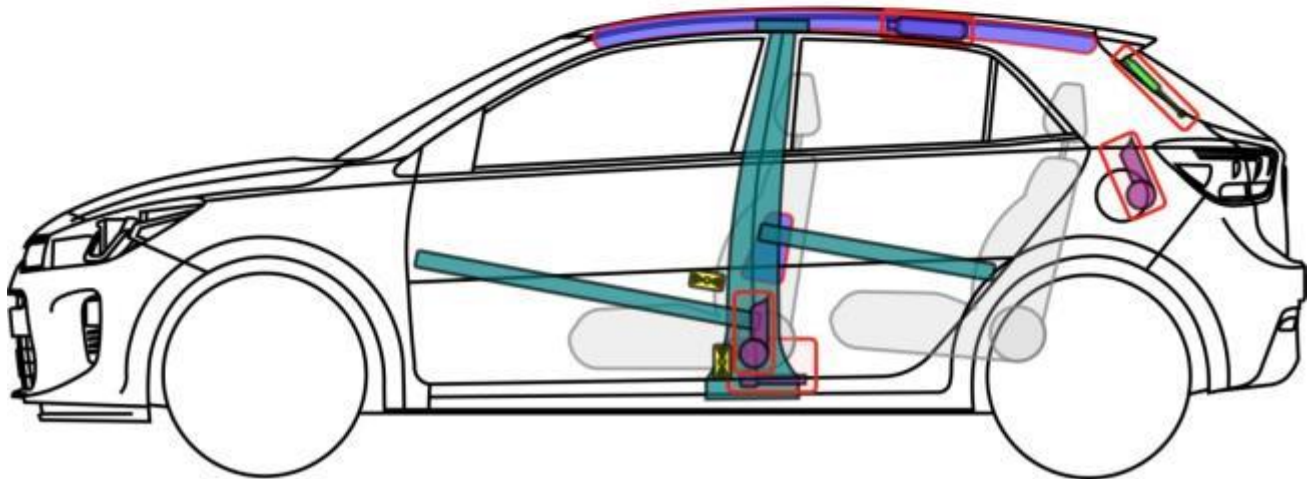

Rio (YB)

5-Türer, ab 2017

Legende

	Airbag		Karosserie-verstärkung		Steuergerät
	Gas-generator		Fußgänger-Schutz-system		12 V Batterie
	Gurt-straßer		Gasdruck-dämpfer		Kraftstoff-tank

Rio