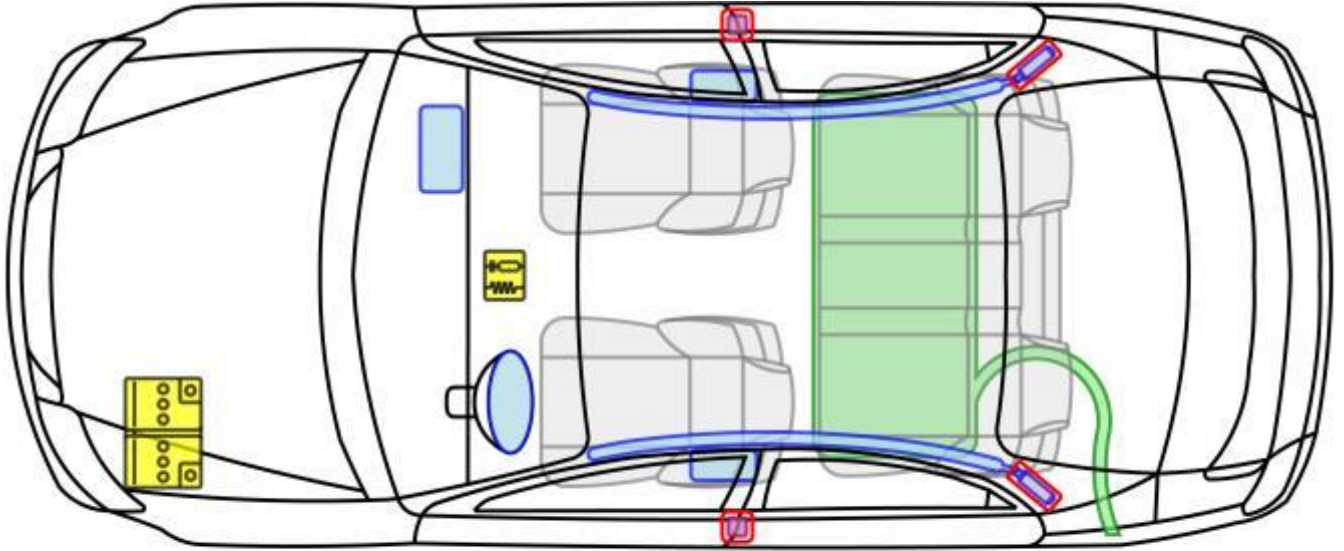

Cerato (LD)

Limousine, 2004-2008

Legende

	Airbag		Karosserie-verstärkung		Steuergerät
	Gas-generator		Überroll-schutz		Batterie
	Gurt-traffer		Gasdruck-dämpfer		Kraftstoff-tank