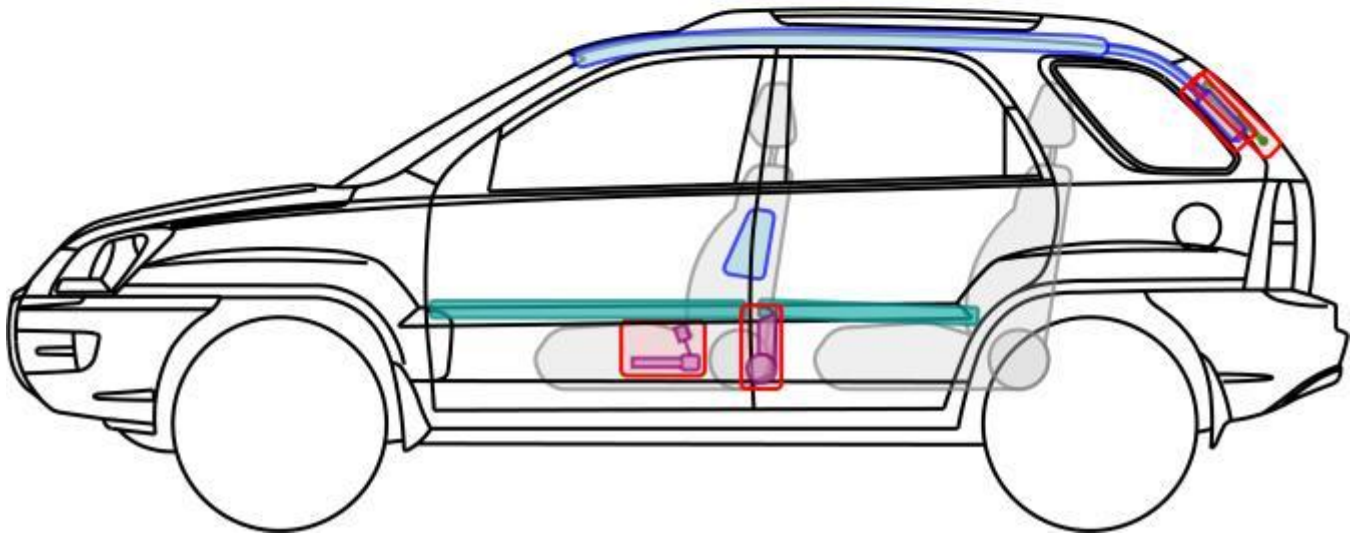

Sportage (KM/JES)

2004-2010

Legende

	Airbag		Karosserie-verstärkung		Steuergerät
	Gas-generator		Überroll-schutz		Batterie
	Gurt-traffer		Gasdruck-dämpfer		Kraftstoff-tank