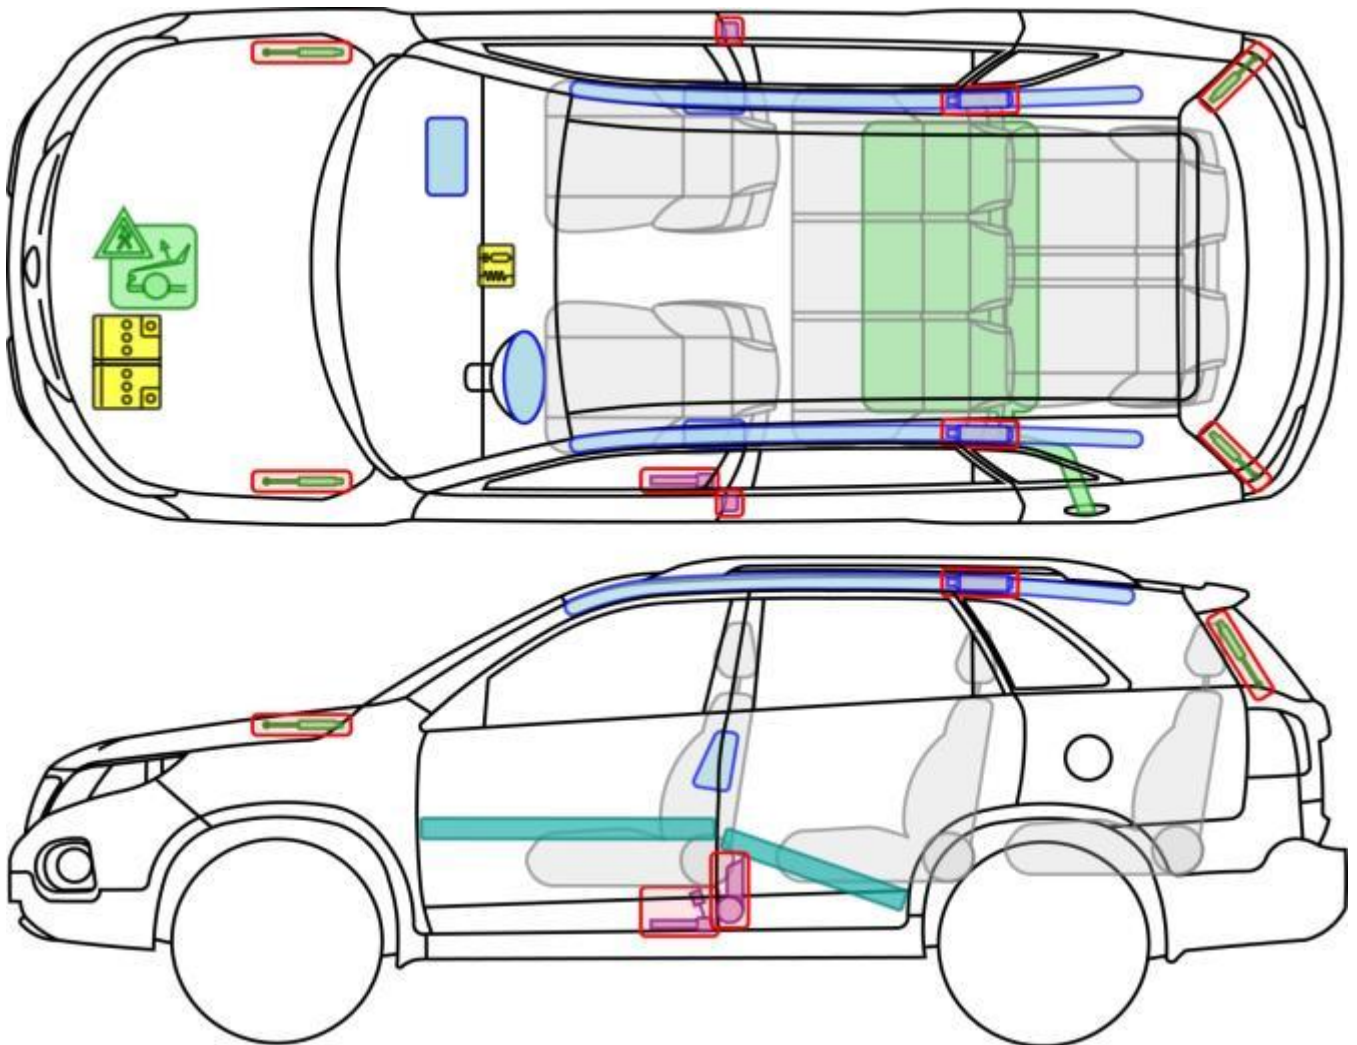

Sorento (XM)

2009-2014

Legende

Airbag

Karosserie-
verstärkung

Steuergerät

Fußgänger-
schutz-
system

Gas-
generator

Überroll-
schutz

Batterie

Gurt-
straffer

Gasdruck-
dämpfer

Kraftstoff-
tank

Sorento