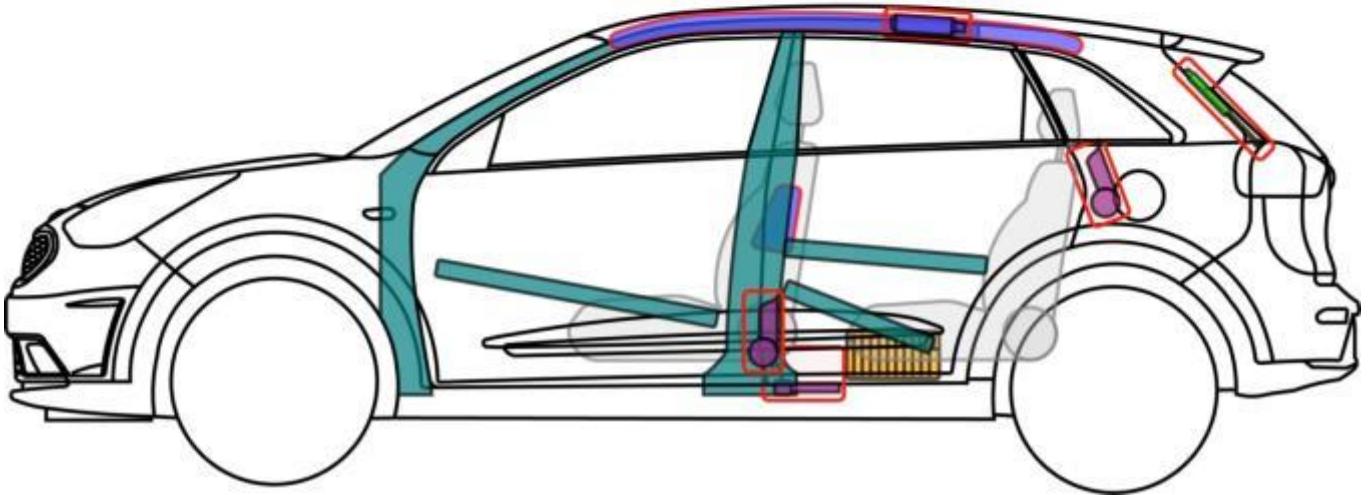

Niro (DE HEV)

ab MY 2016
12V Batterie

Legende

Airbag

Karosserie-
verstärkung

Steuergerät

Hochvolt-
batterie

Gas-
generator

Fußgänger-
Schutz-
system

12 V
Batterie

Hochvolt-
leitung/
-komponente

Gurt-
straffer

Gasdruck-
dämpfer

Kraftstoff-
tank

HV-
Trennstelle

Niro