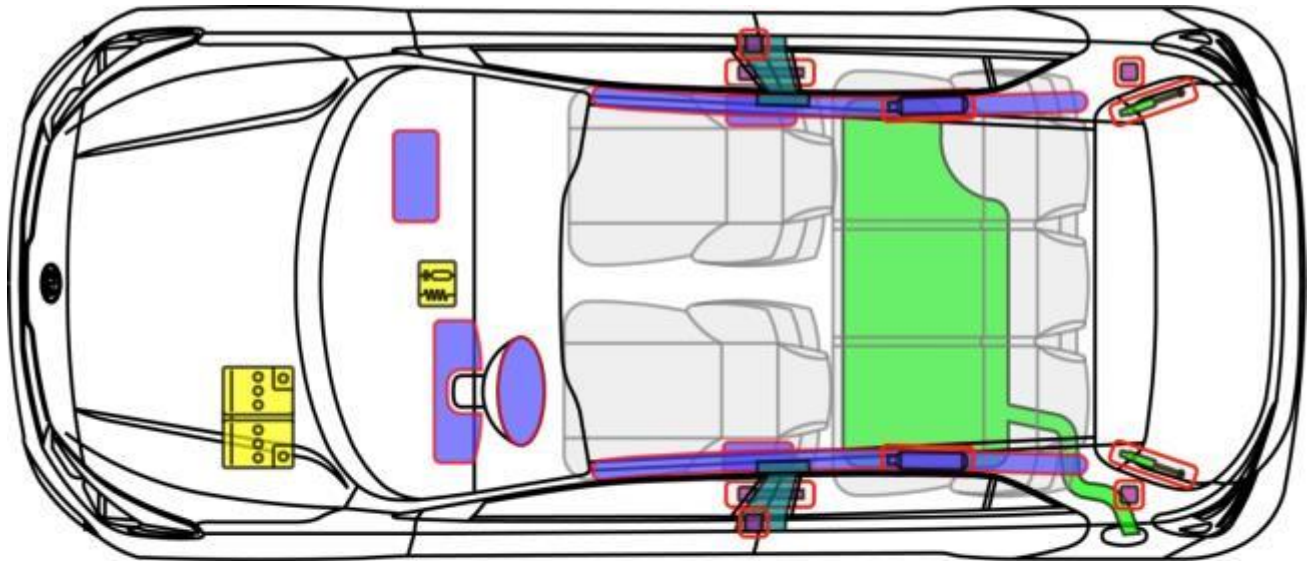

Rio (YB)

5-Türer, ab 2017

Legende

	Airbag		Karosserie-verstärkung		Steuergerät
	Gas-generator		Fußgänger-Schutz-system		12 V Batterie
	Gurt-straßer		Gasdruck-dämpfer		Kraftstoff-tank

Rio