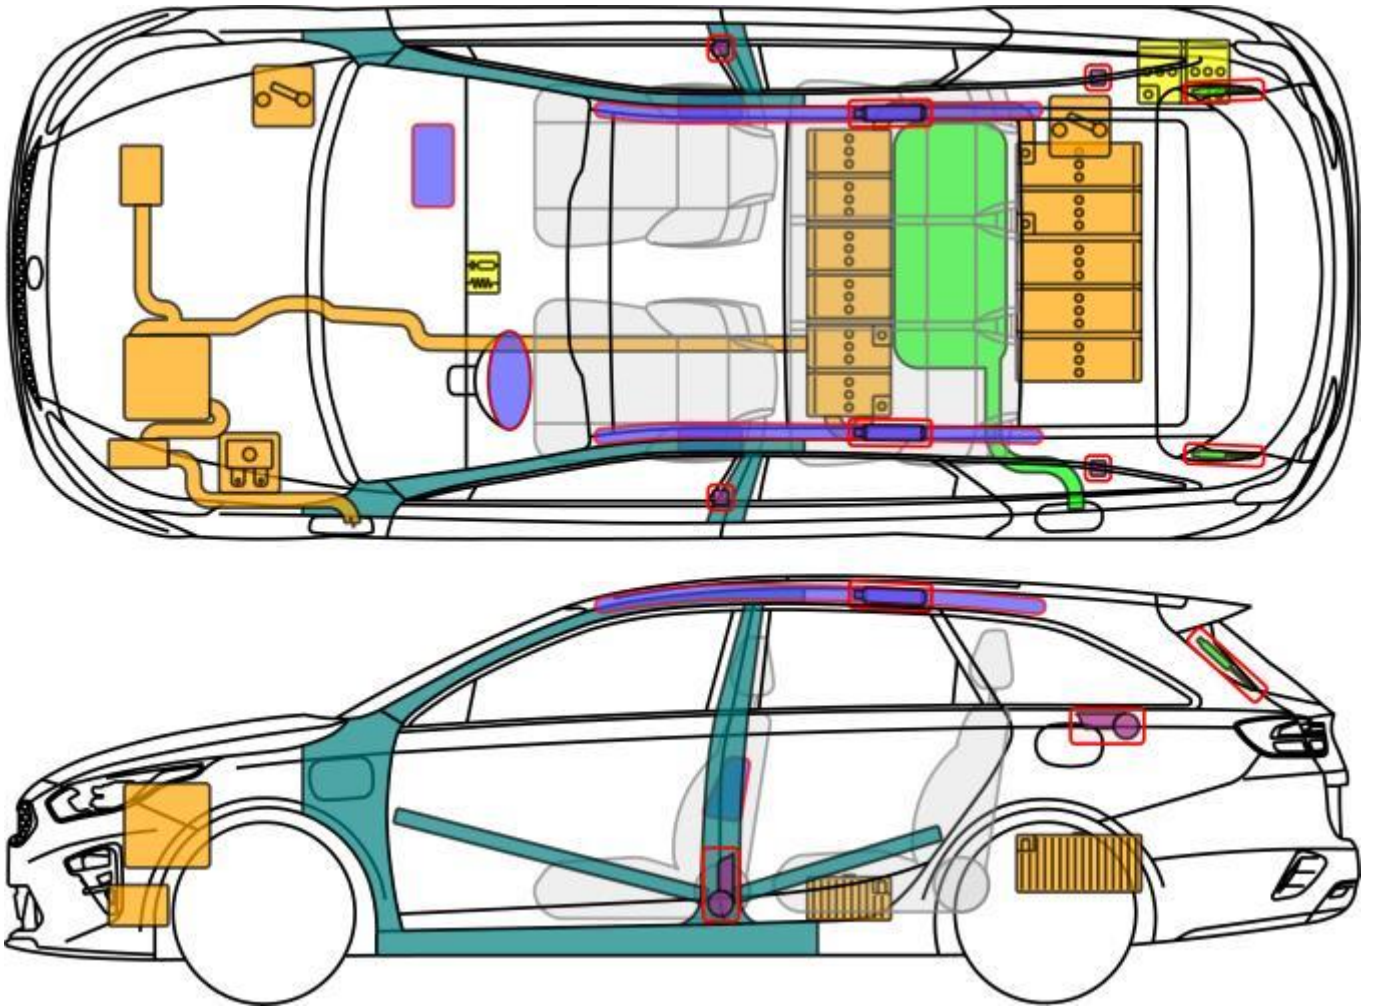

Legende

	Airbag		Karosserie-verstärkung		Steuergerät
	Gas-generator		Fußgänger-Schutz-system		12 V Batterie
	Gurt-straffer		Gasdruck-dämpfer		Kraftstoff-tank

Ceed sw

Ceed sw PHEV (CD)

Sportswagon ab 2020

Legende