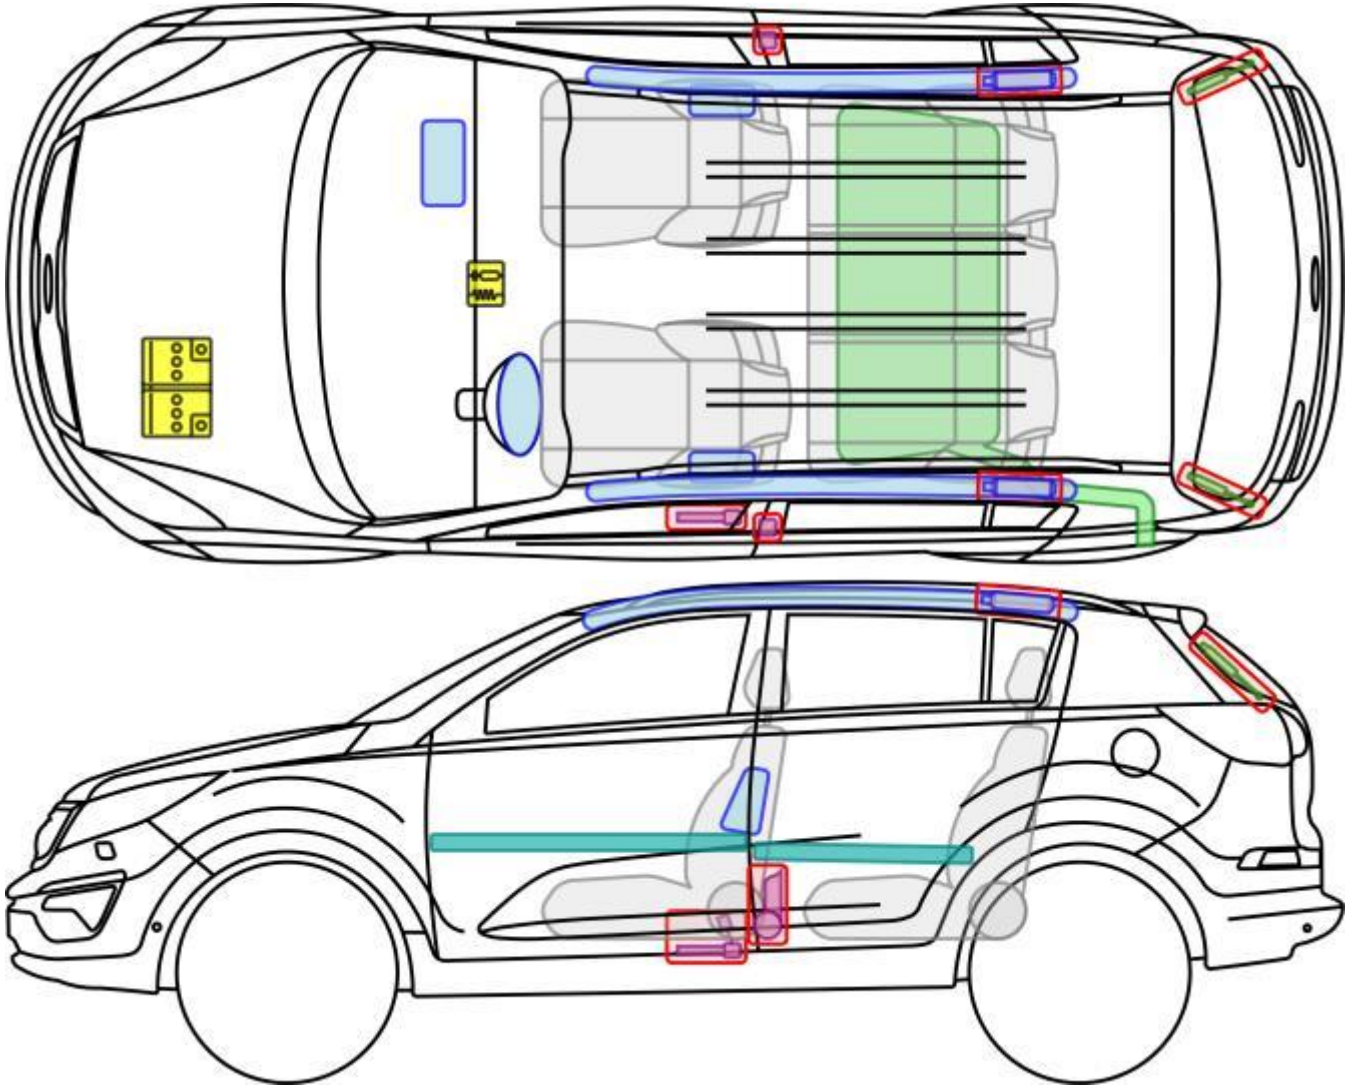

Soul EV

Sportage (KM/JES)

2004-2010

Legende

	Airbag		Karosserie-verstärkung		Steuergerät
	Gas-generator		Überroll-schutz		Batterie
	Gurt-traffer		Gasdruck-dämpfer		Kraftstoff-tank

Sportage (SL)

2010-2016
inklusive Facelift