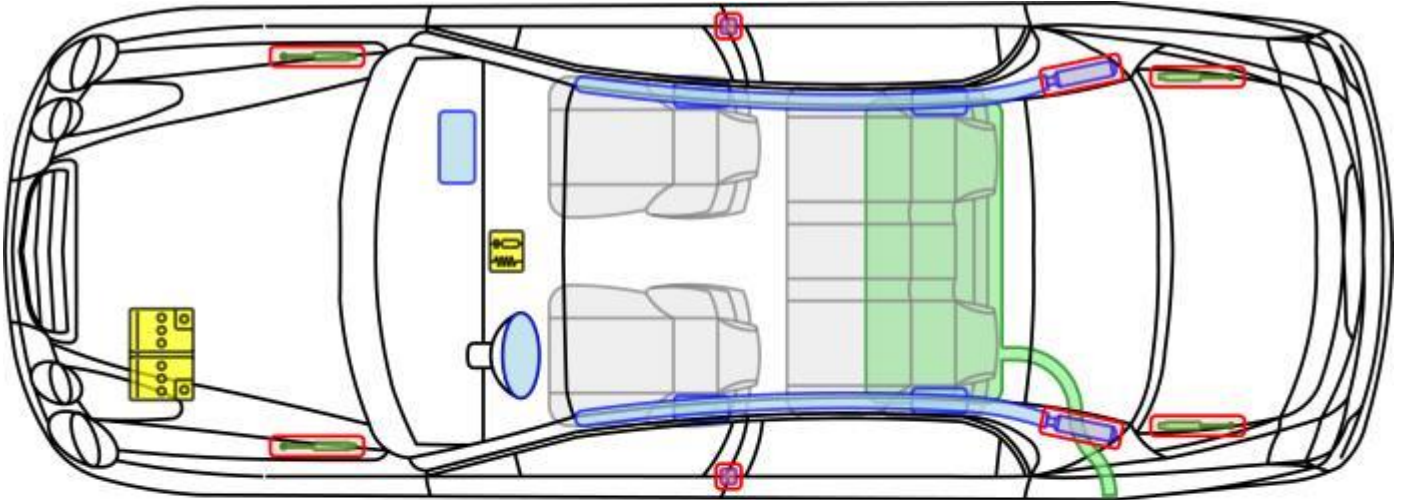

Opirus (GH)

ab 2003

Legende

	Airbag		Karosserie- verstärkung		Steuergerät
	Gas- generator		Überroll- schutz		Batterie
	Gurt- straffer		Gasdruck- dämpfer		Kraftstoff- tank

Opirus