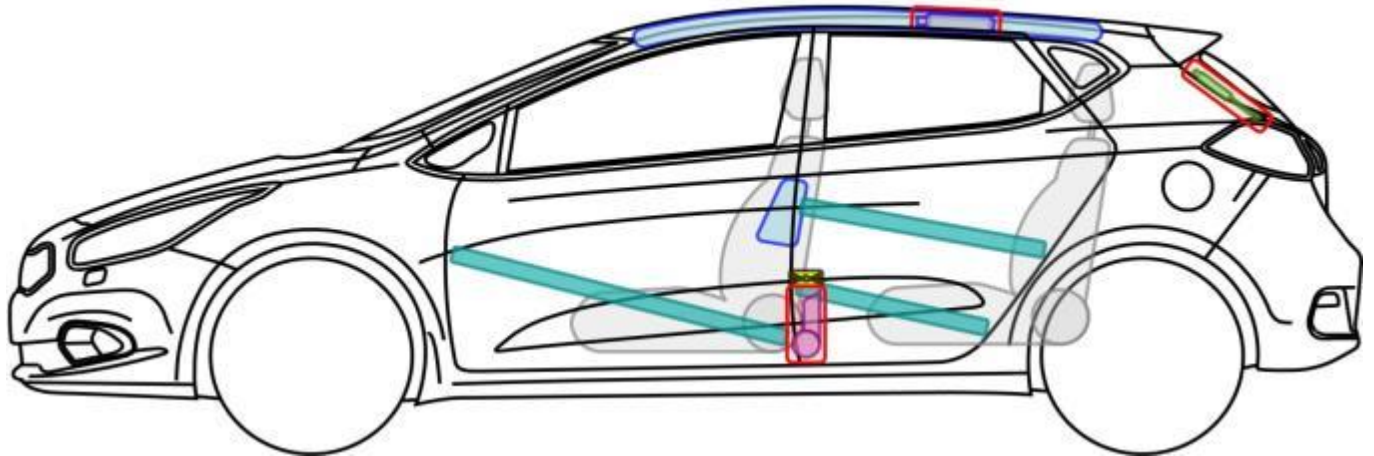

cee'd (JD)

5-Türer, ab 2012
inklusive Facelift

Legende

	Airbag		Karosserie- verstärkung		Steuergerät
	Gas- generator		Überroll- schutz		Batterie
	Gurt- straffer		Gasdruck- dämpfer		Kraftstoff- tank

cee'd