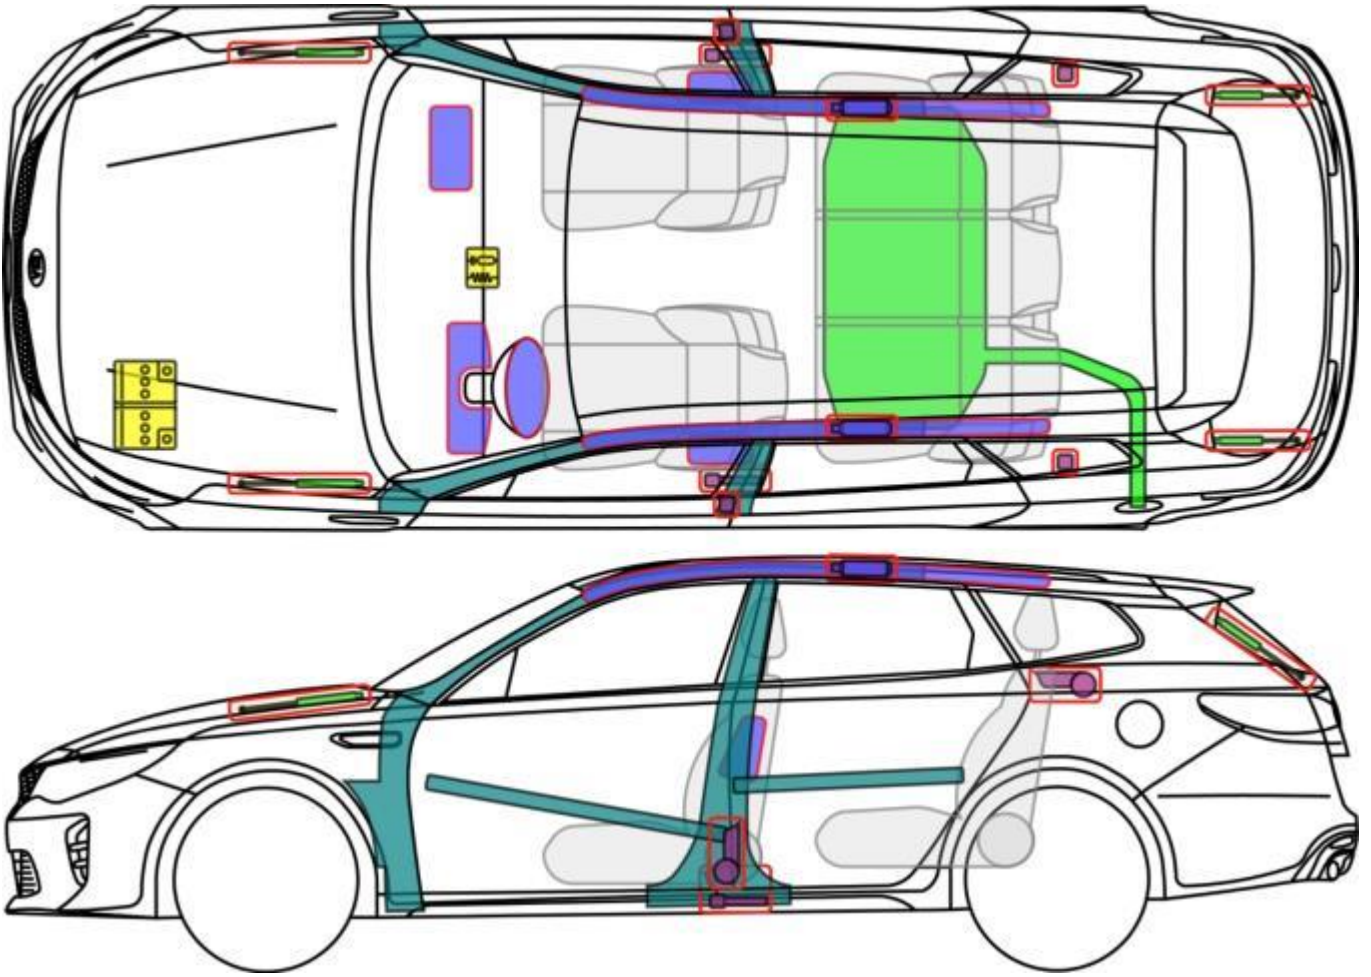

Optima

Optima (JF)

5-Türer ab 2016

Legende

	Airbag		Karosserie- verstärkung		Steuergerät
	Gas- generator		Fußgänger- Schutz- system		12 V Batterie
	Gurt- straffer		Gasdruck- dämpfer		Kraftstoff- tank

Optima