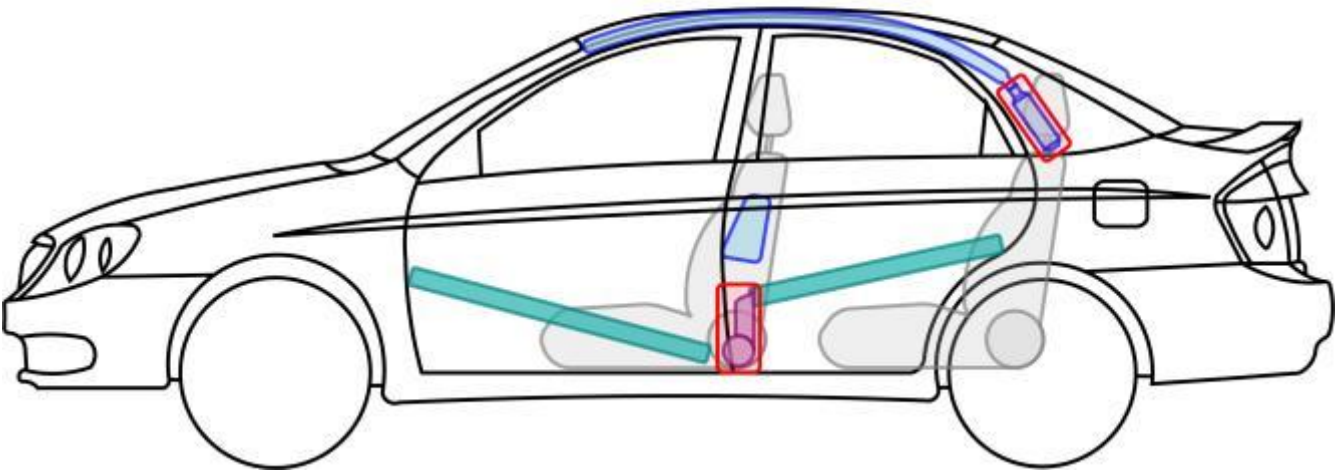

Cerato (LD)

Limousine, 2004-2008

Legende

	Airbag		Karosserie-verstärkung		Steuergerät
	Gas-generator		Überroll-schutz		Batterie
	Gurt-traffer		Gasdruck-dämpfer		Kraftstoff-tank