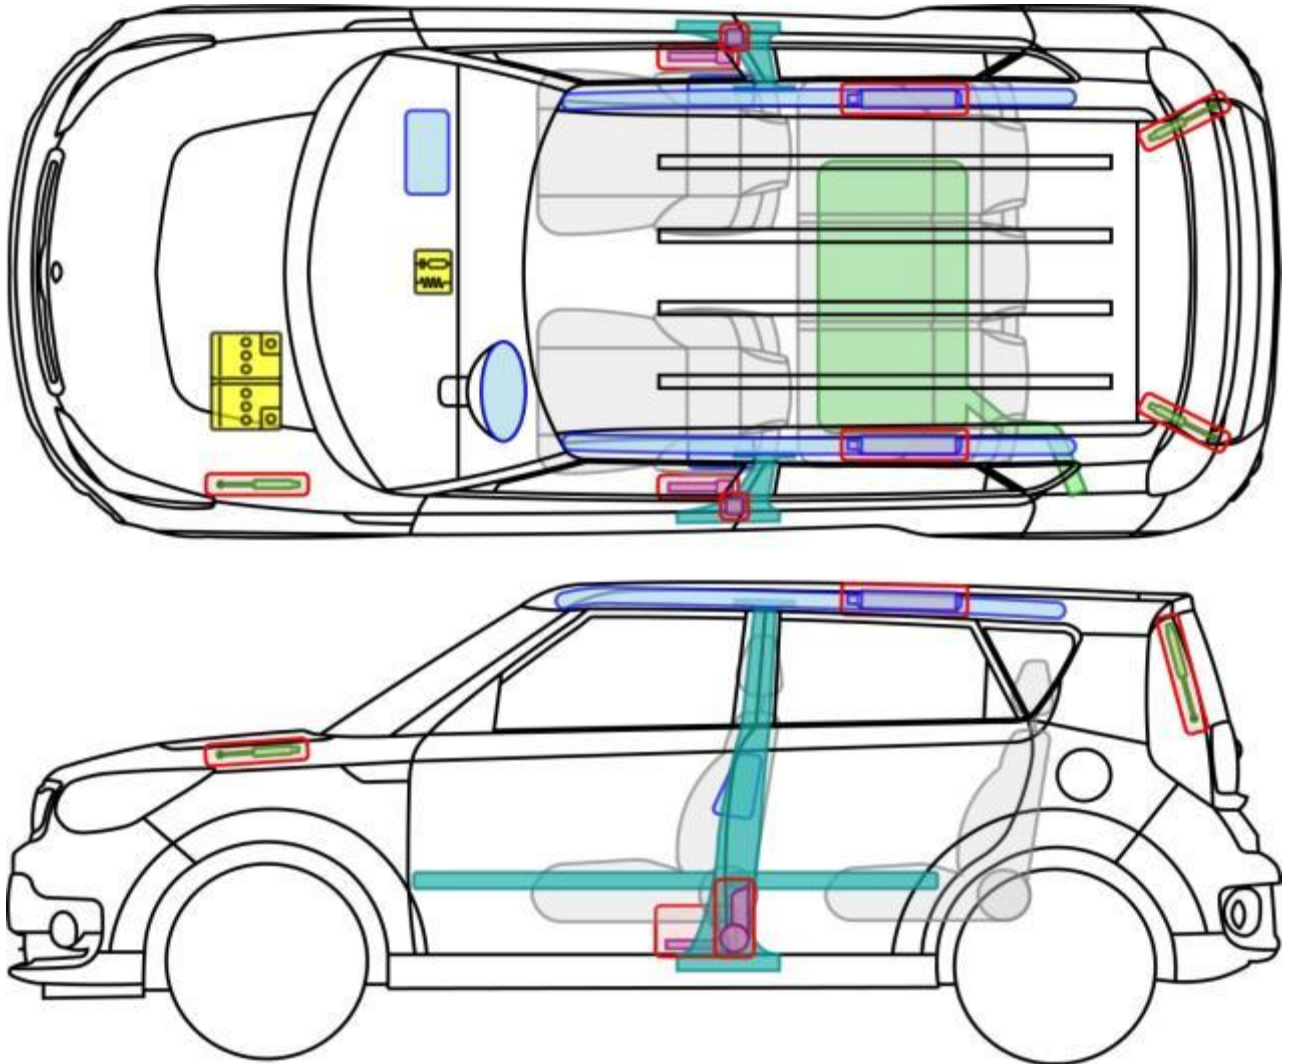

Sorento

Soul (AM)

2009-2014

Legende

	Airbag		Karosserie-verstärkung		Steuergerät
	Gas-generator		Überroll-schutz		Batterie
	Gurt-traffer		Gasdruck-dämpfer		Kraftstoff-tank

Soul (PS) 2014-2019

Legende

	Airbag		Karosserie-verstärkung		Steuergerät
	Gas-generator		Überroll-schutz		Batterie
	Gurt-traffer		Gasdruck-dämpfer		Kraftstoff-tank