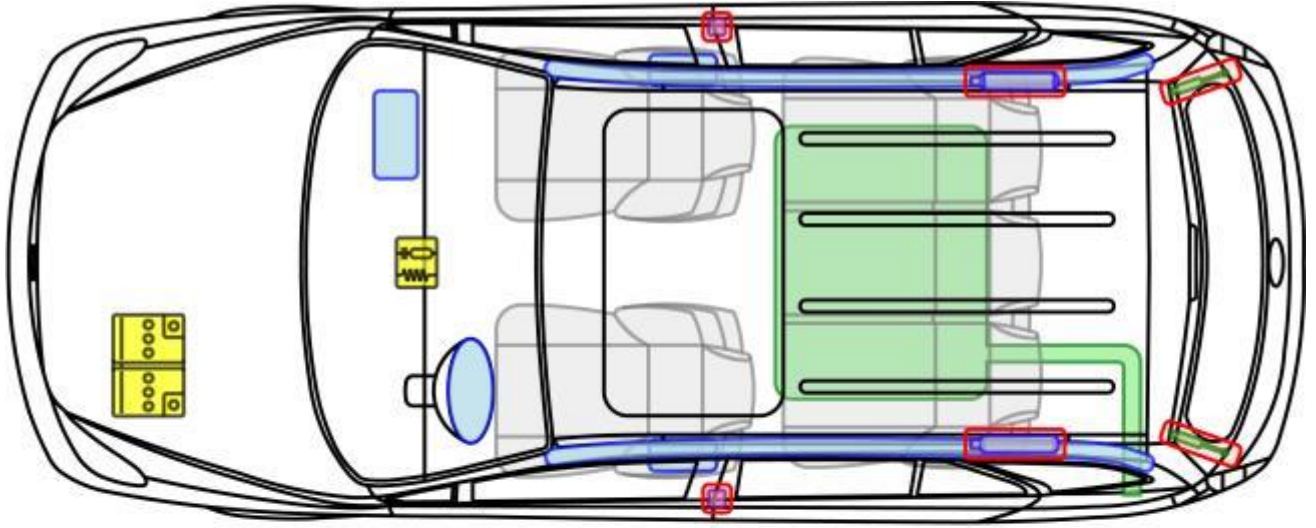

Carens (UN)

2006-2013

Legende

	Airbag		Karosserie-verstärkung		Steuergerät
	Gas-generator		Überroll-schutz		Batterie
	Gurt-straffer		Gasdruck-dämpfer		Kraftstoff-tank

Carens