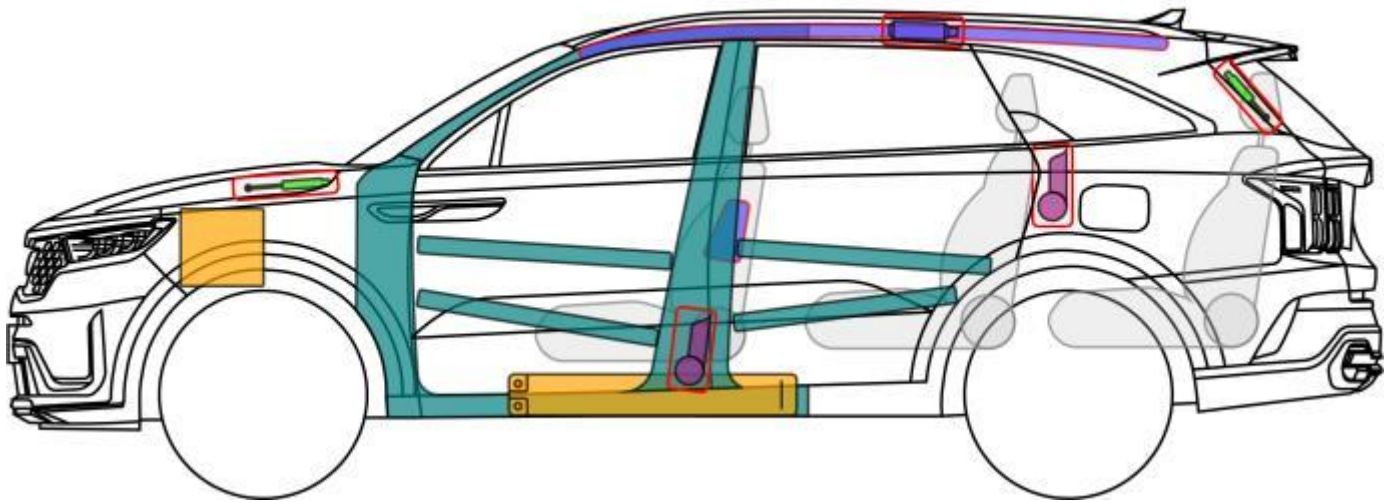

ab 2020

Legende

	Airbag		Karosserie- verstärkung		Steuergerät
	Gas- generator		Fußgänger- Schutz- system		12 V Batterie
	Gurt- straffer		Gasdruck- dämpfer		Kraftstoff- tank

Sorento

Sorento (MQ4)

Hybrid,
ab 2020