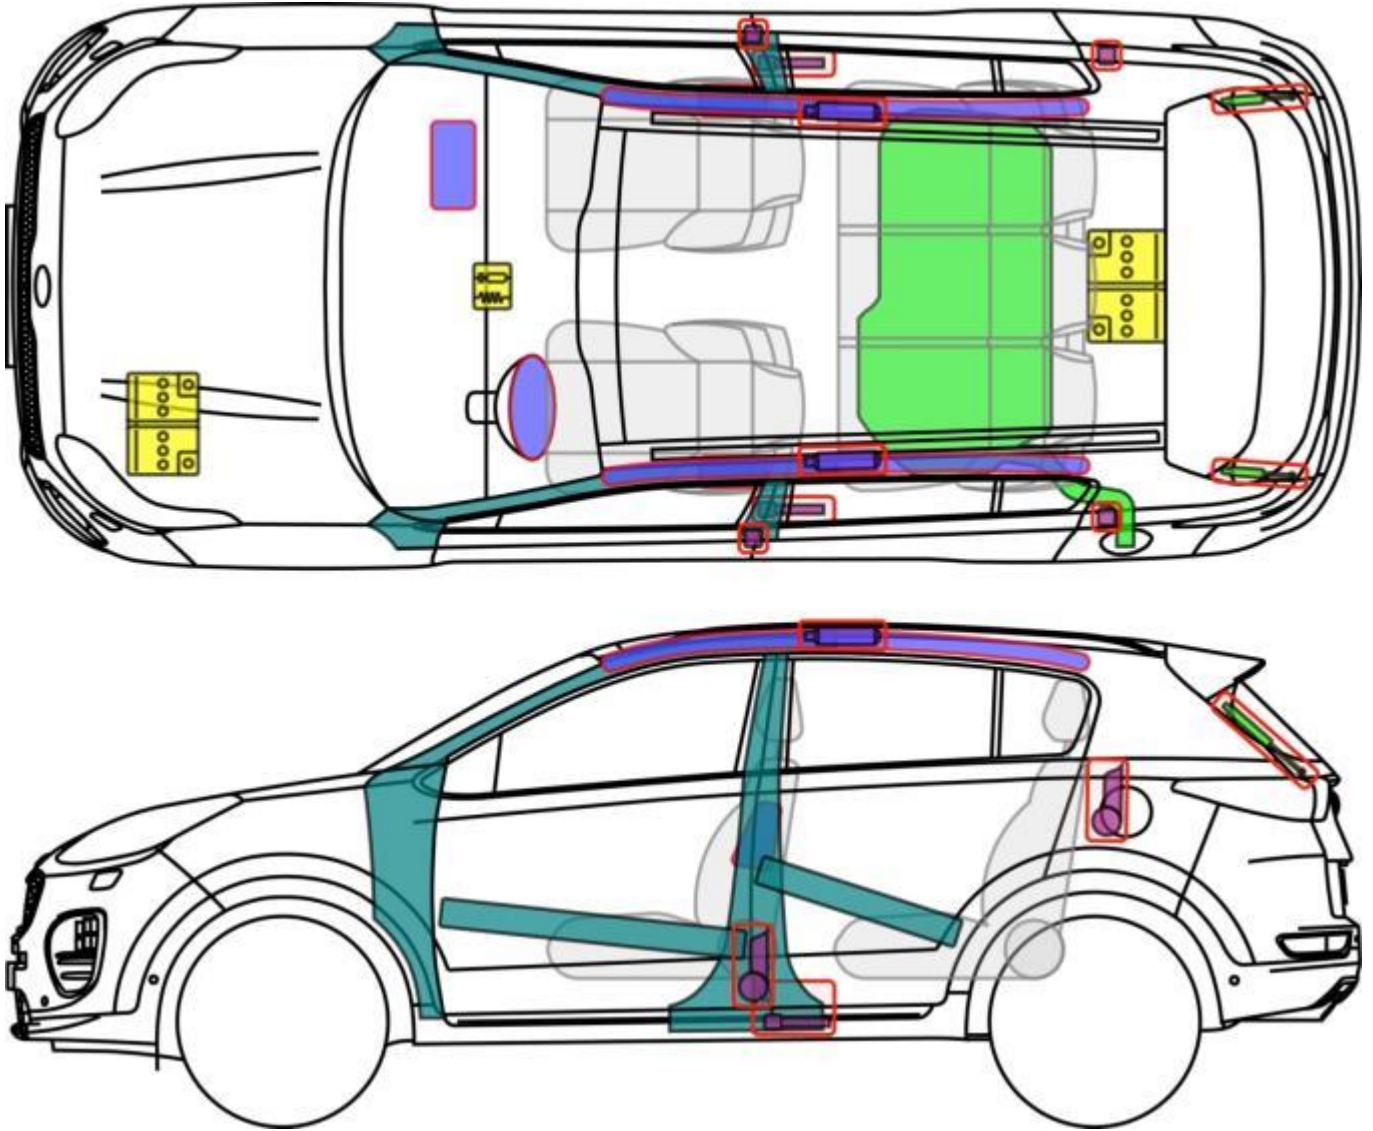

Sportage (QL)

ab MY 2019-
48V Mild Hybrid Batterie

Legende

	Airbag		Karosserie- verstärkung		Steuergerät
	Gas- generator		Fußgänger- Schutz- system		12 V Batterie
	Gurt- straffer		Gasdruck- dämpfer		Kraftstoff- tank

Sportage