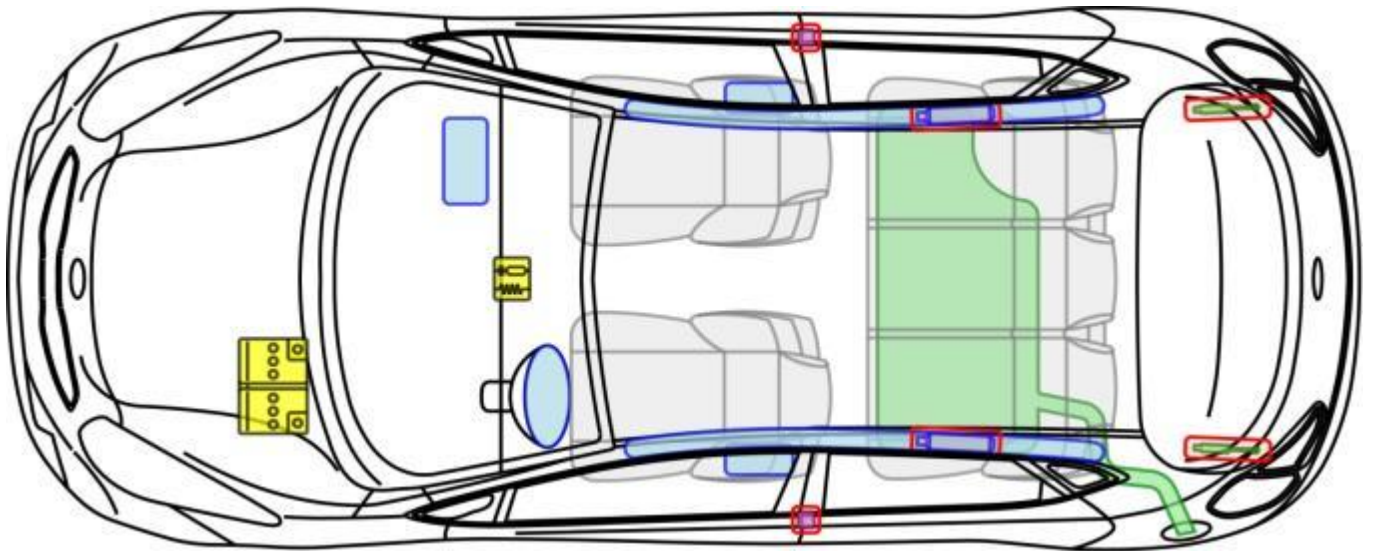

cee'd (JD)

5-Türer, ab 2012
inklusive Facelift

Legende

	Airbag		Karosserie- verstärkung		Steuergerät
	Gas- generator		Überroll- schutz		Batterie
	Gurt- straffer		Gasdruck- dämpfer		Kraftstoff- tank

cee'd