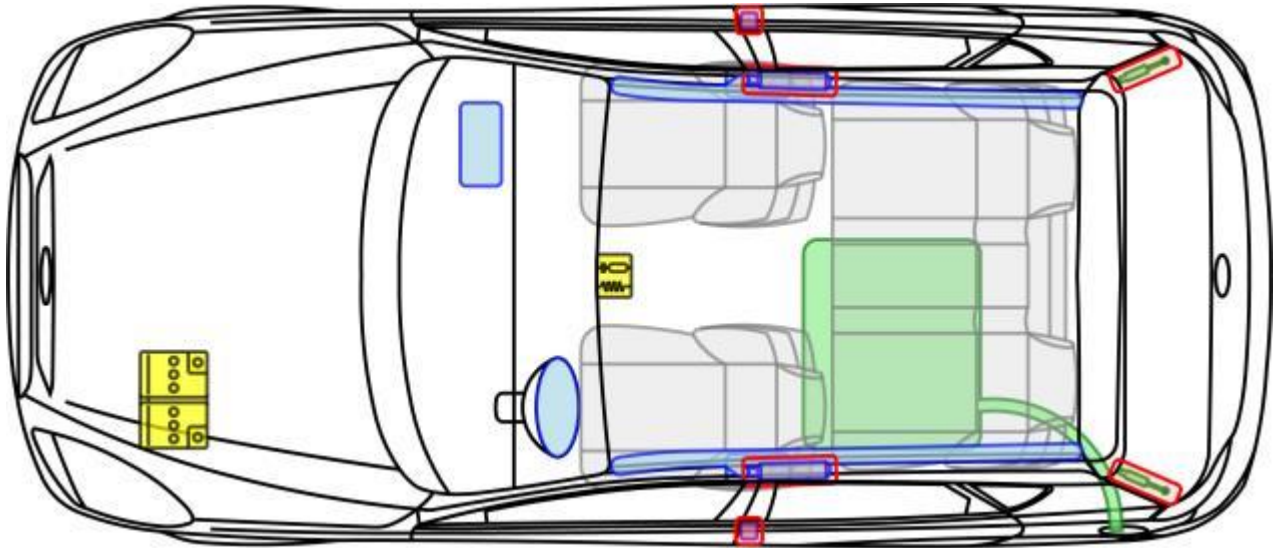

Carnival

cee'd (ED)

5-Türer, 2007-2012

Legende

	Airbag		Karosserie-verstärkung		Steuergerät
	Gas-generator		Überroll-schutz		Batterie
	Gurt-traffer		Gasdruck-dämpfer		Kraftstoff-tank

cee'd

cee'd_sw (ED)

Sporty Wagon, 2007-2012