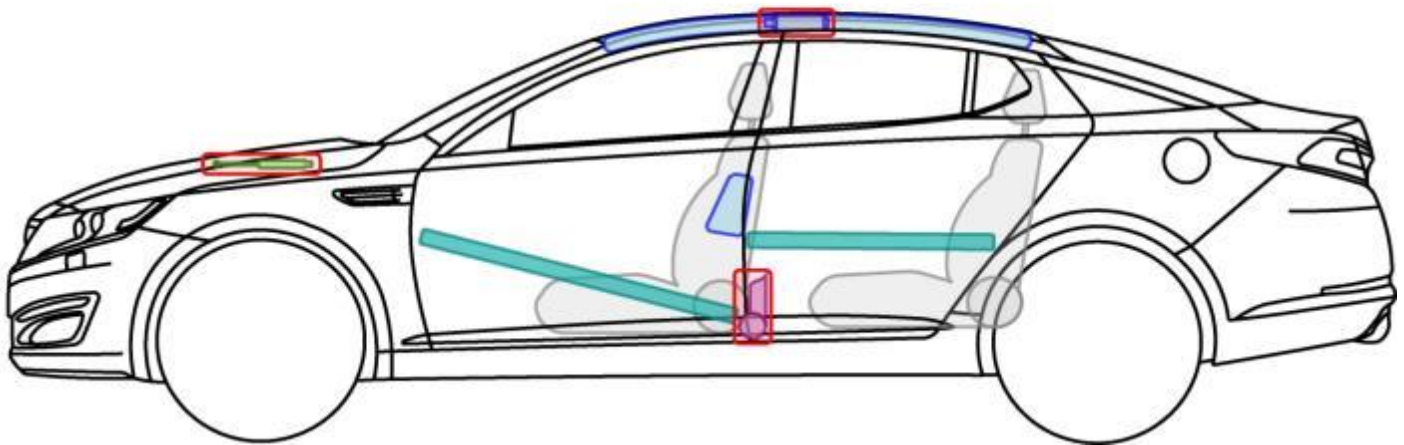

e-Niro

Opirus (GH)

ab 2003

Legende

	Airbag		Karosserie- verstärkung		Steuergerät
	Gas- generator		Überroll- schutz		Batterie
	Gurt- straffer		Gasdruck- dämpfer		Kraftstoff- tank

Opirus

Optima (TF)

2012-2016
inklusive Facelift