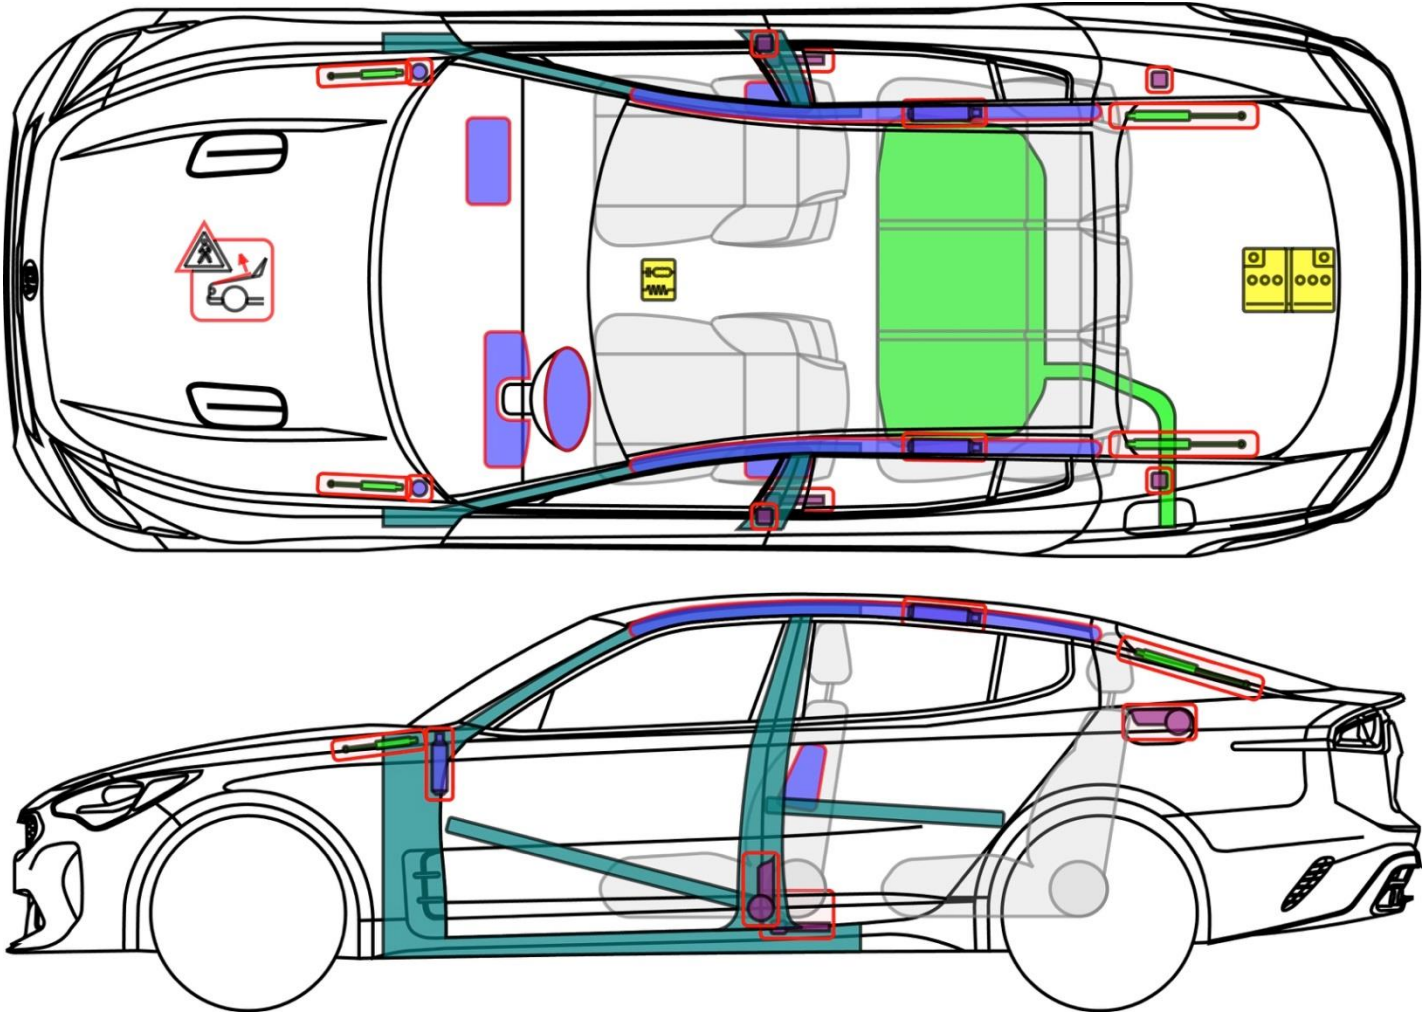

Stinger (CK)

ab 2017

Legende

	Airbag		Karosserie- verstärkung		Steuergerät
	Gas- generator		Fußgänger- Schutz- system		12 V Batterie
	Gurt- straffer		Gasdruck- dämpfer		Kraftstoff- tank

Stinger