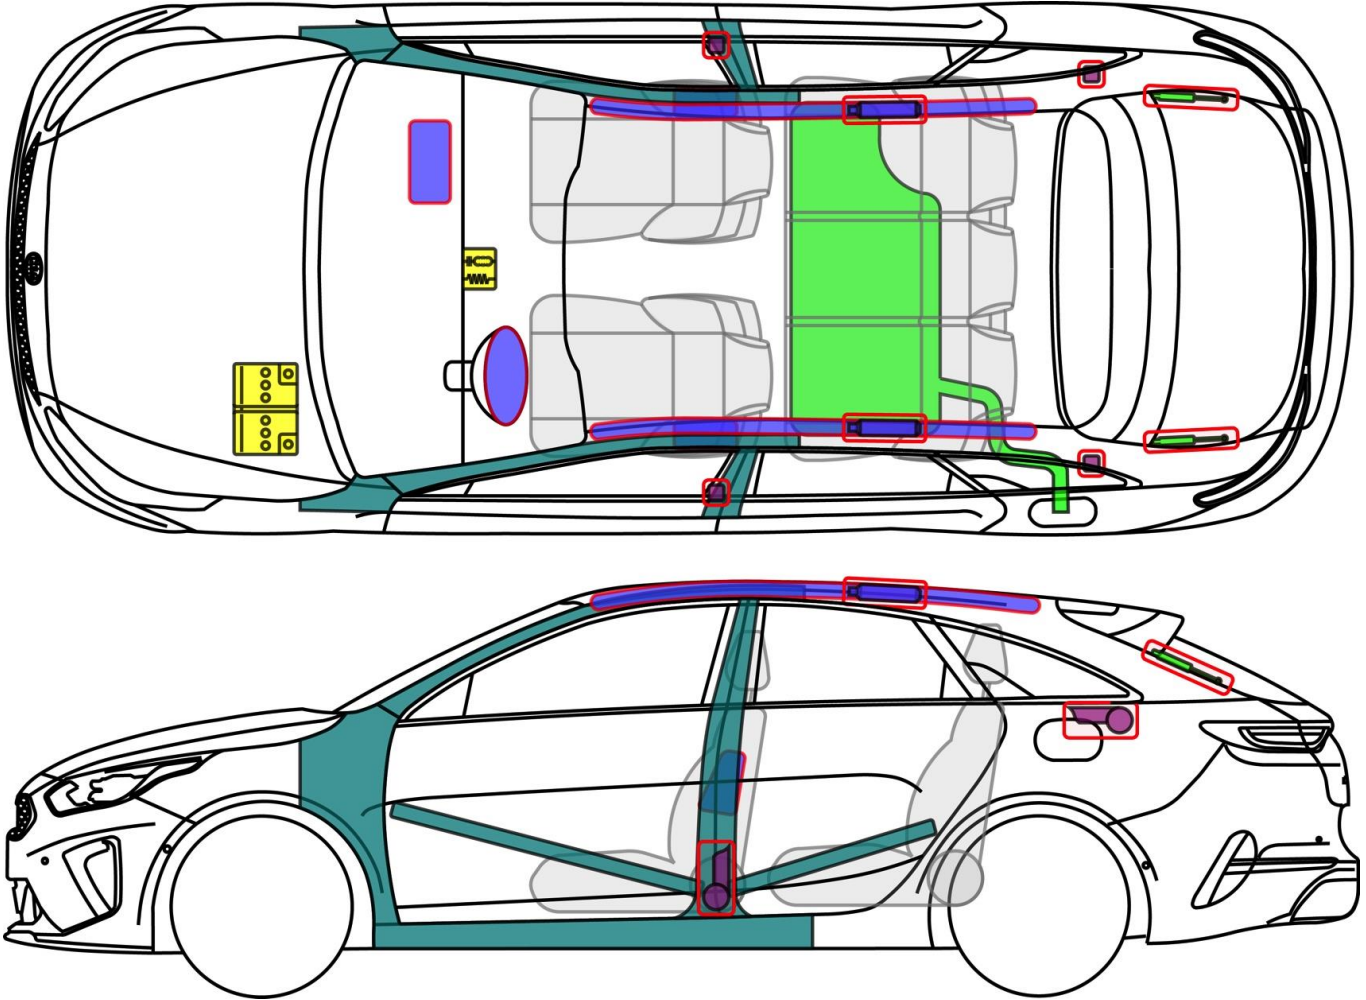

ProCeed (CD)

5-Türer Coupe ab 2019

Legende

	Airbag		Karosserie- verstärkung		Steuergerät
	Gas- generator		Fußgänger- Schutz- system		12 V Batterie
	Gurt- straffer		Gasdruck- dämpfer		Kraftstoff- tank

ProCeed