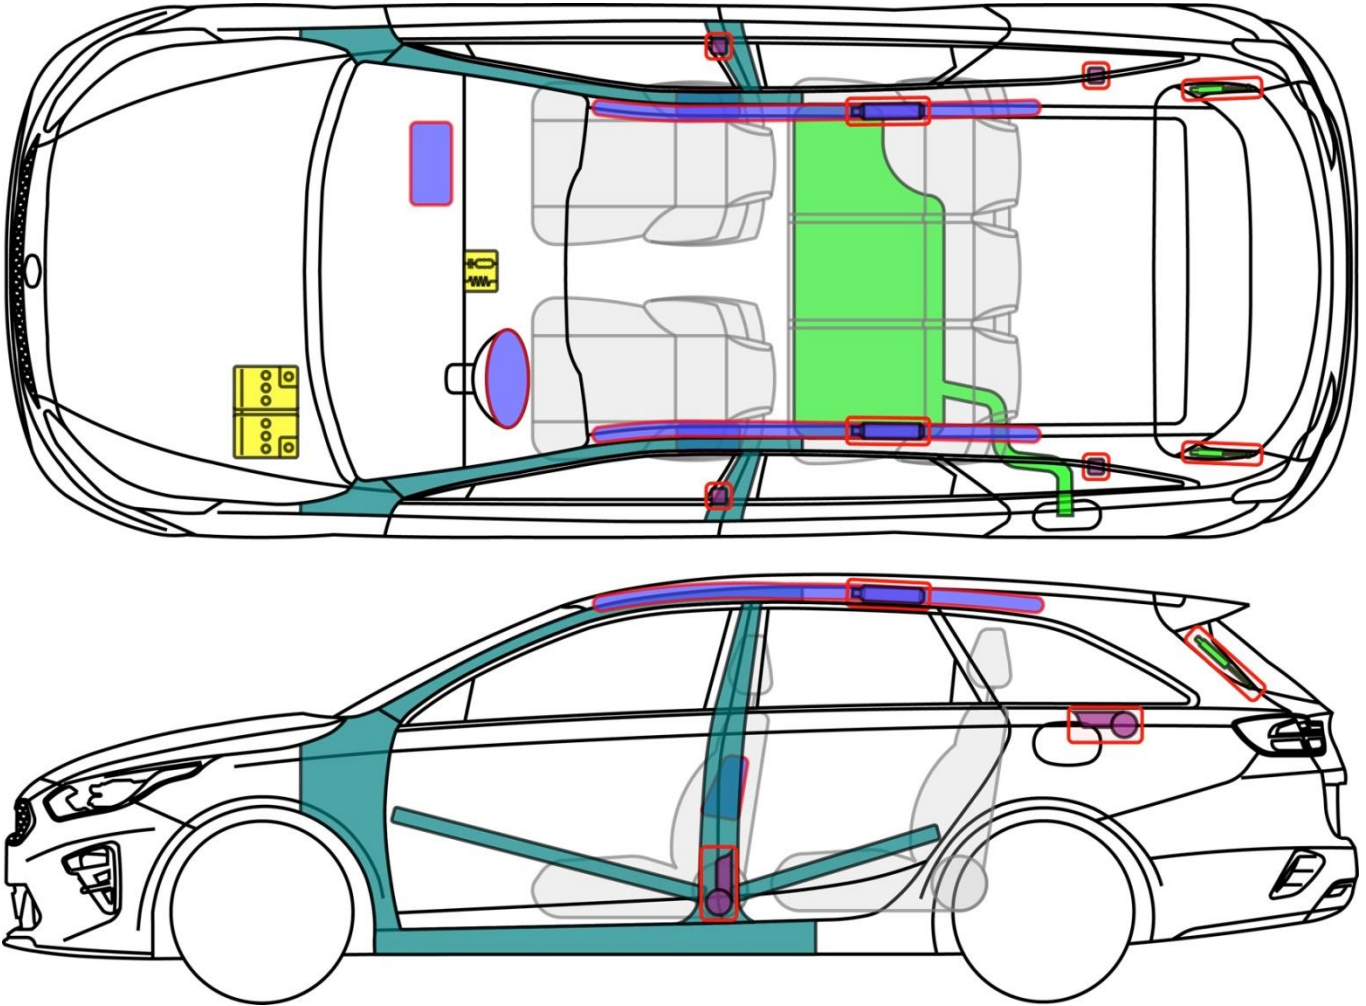

Ceed sw (CD)

Sportswagon ab 2018

Legende

	Airbag		Karosserie- verstärkung		Steuergerät
	Gas- generator		Fußgänger- Schutz- system		12 V Batterie
	Gurt- straffer		Gasdruck- dämpfer		Kraftstoff- tank

Ceed sw